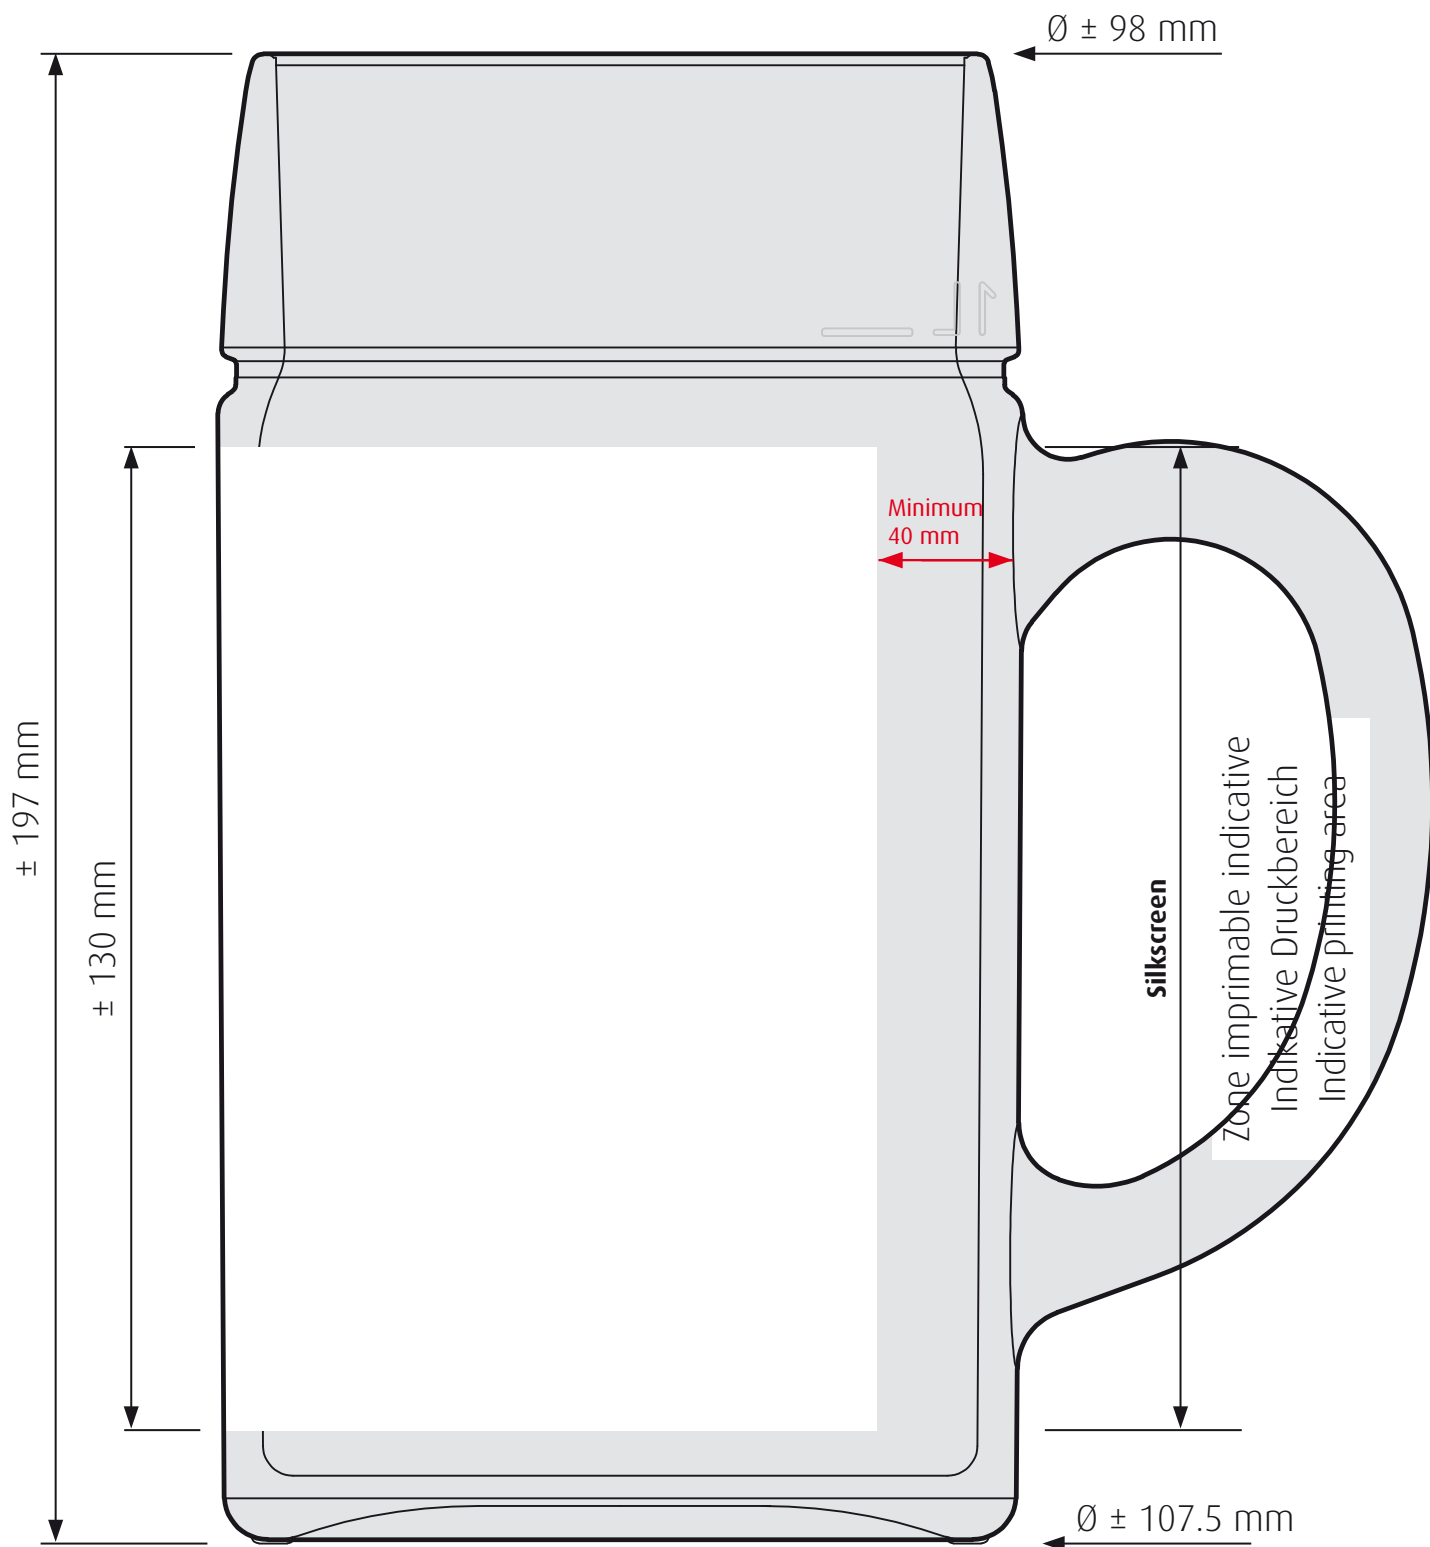

CHOPE 1.2 L DON LISCIA SCHELLEE 1 L  
HUMPEN 1.2 L DON LISCIA 1 L GEEICHT  
CHOPE 1.2 L DON LISCIA SIGILLATO 1 L

**Univerre**  
excellence in glass

Attention:  
Largeur maximum du logo: 233 mm

Achtung:  
Maximale Breite des Logos: 233 mm

Attenzione:  
Larghezza massima del logotipo: 233 mm