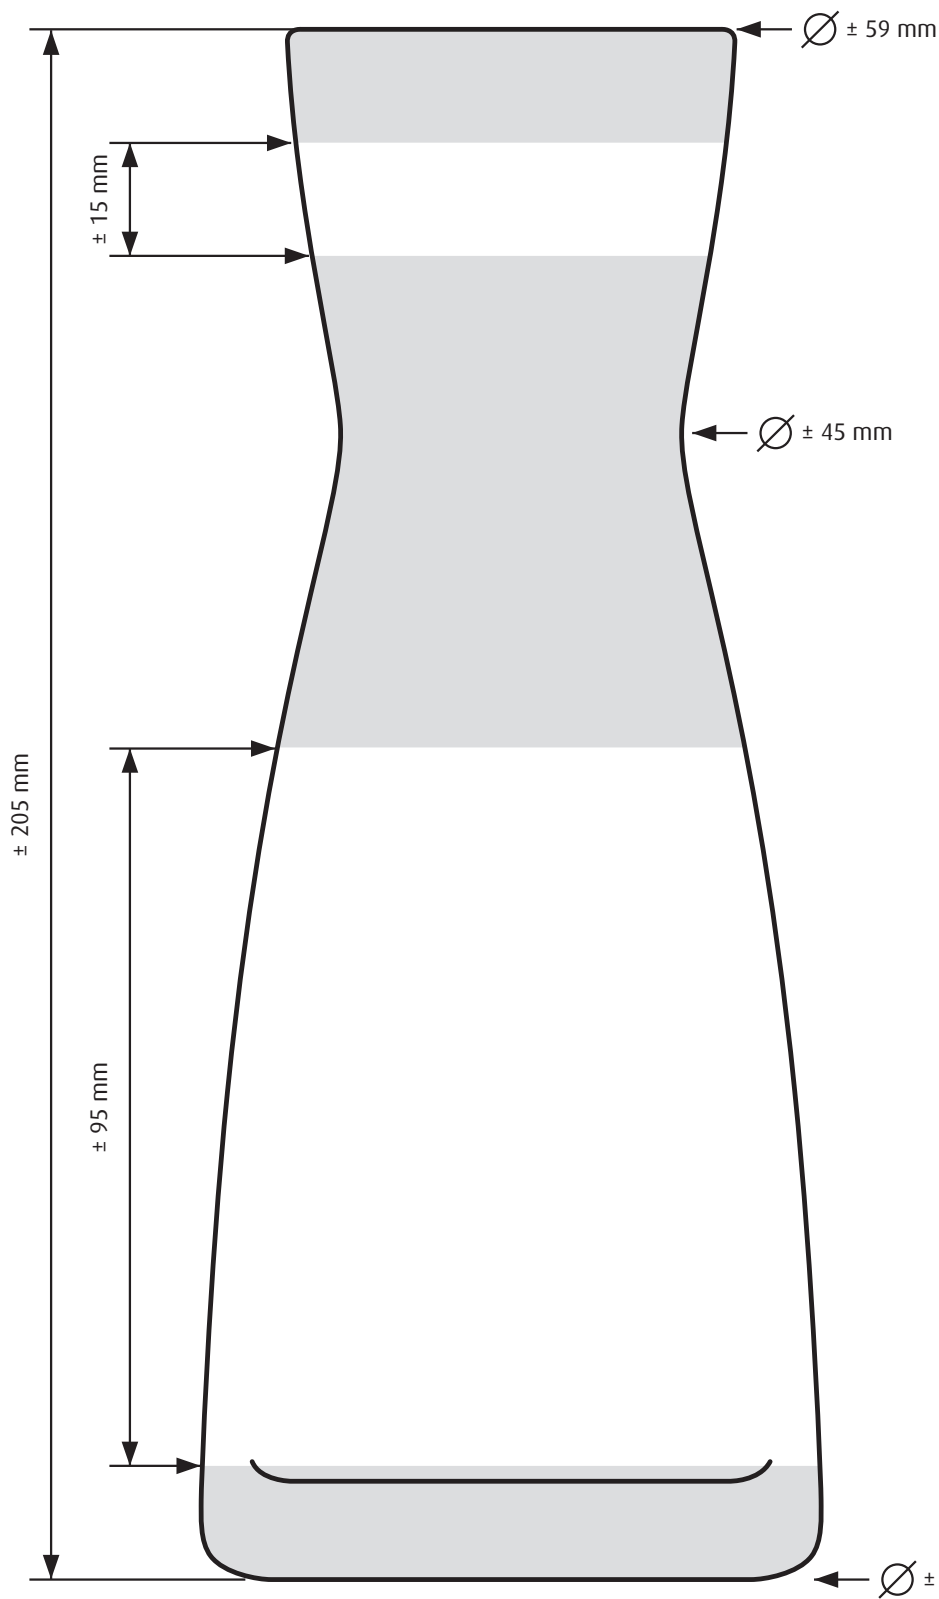

CARAFE YPSILON 5 DL
KARAFFE YPSILON 5 DL
CARAFFA YPSILON 5 DL

Zone imprimable indicative.
Selon nature et grandeur du
logo, sous réserves

Indikative Druckbereich. Unter vorbehalt:
Grösse und Naturgetreue des Logos

Zona di stampa indicativa. Con diritto di
riserva concernente natura e grandezza
del logo

Zone imprimable indicative.
Selon nature et grandeur du
logo, sous réserves

Indikative Druckbereich. Unter vorbehalt:
Grösse und Naturgetreue des Logos