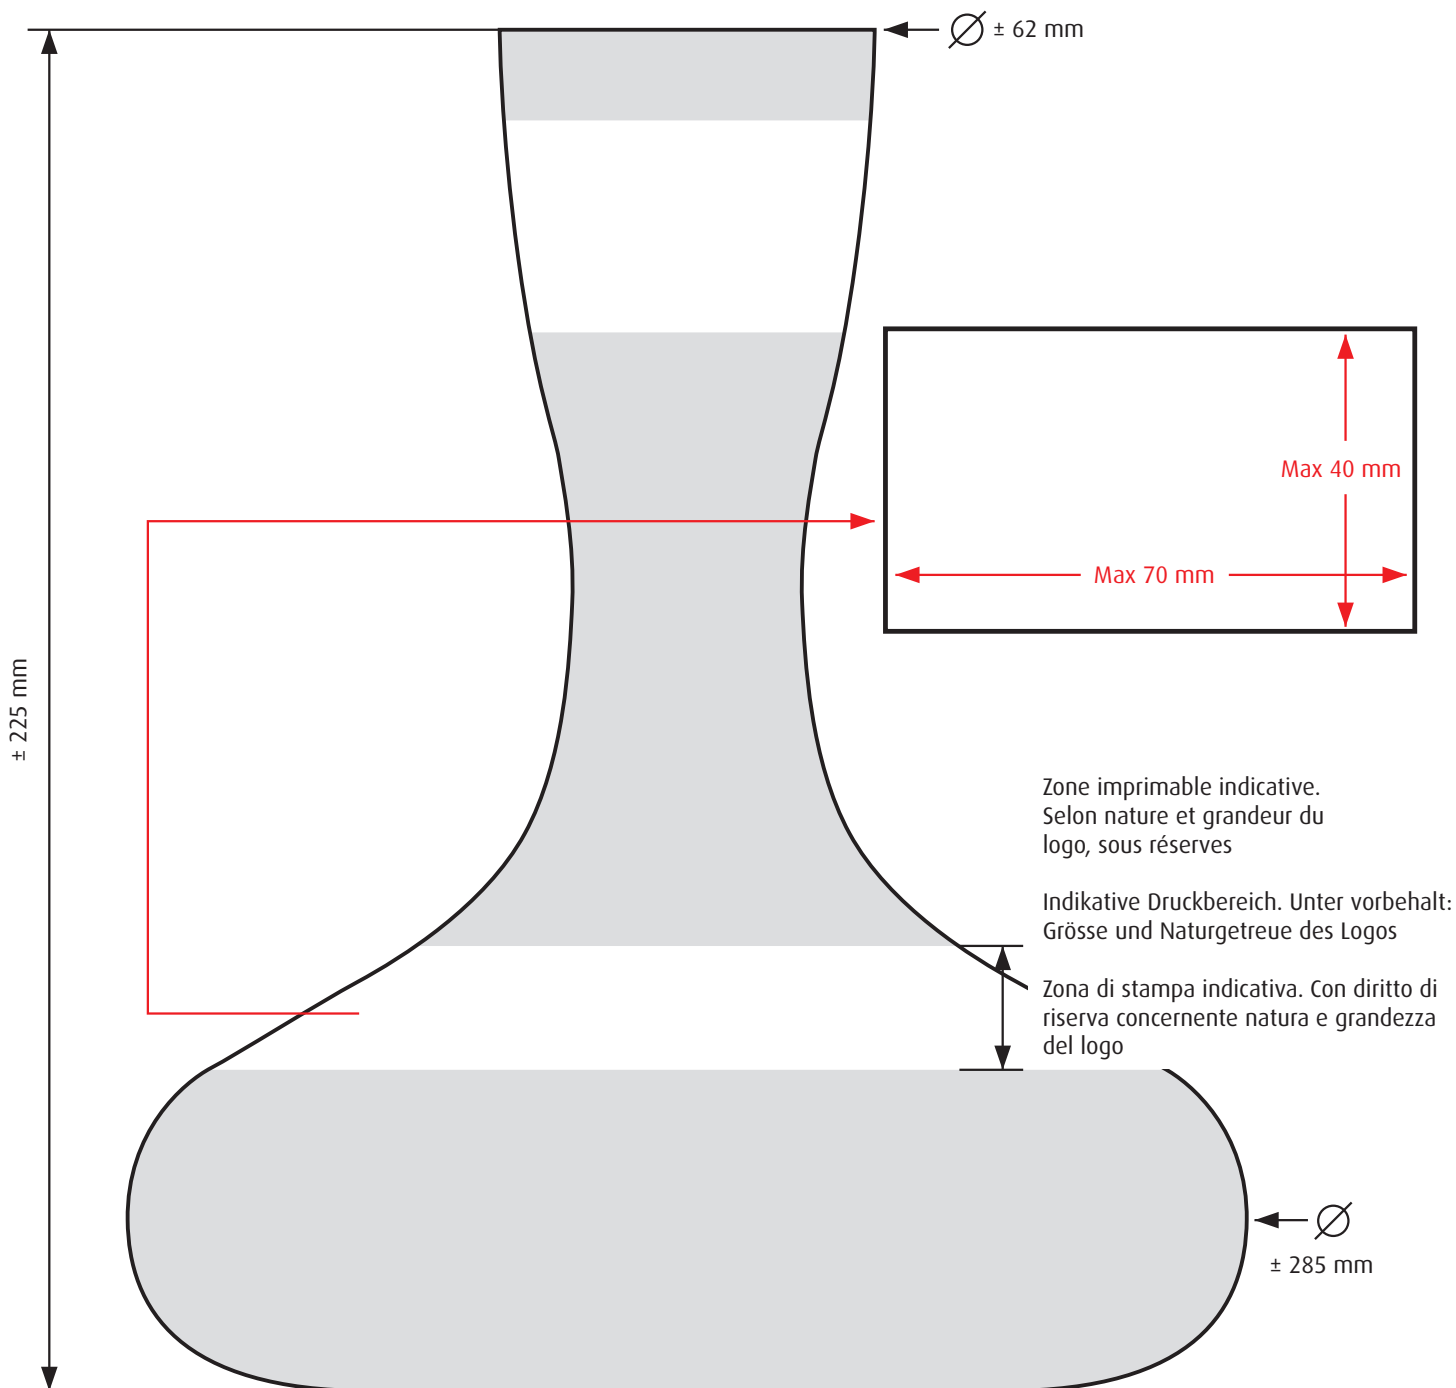

CARAFE VINTAGE 140 CL
DEKANTER VINTAGE 140 CL
CARAFFA VINTAGE 140 CL

Echelle 1:1,25
Masstab 1:1,25
Scala 1:1,25

Attention: impression seulement en décalcomanie

Achtung: Druck: nur Abziehbild

Attenzione: Stampa: soltanto decalcomania