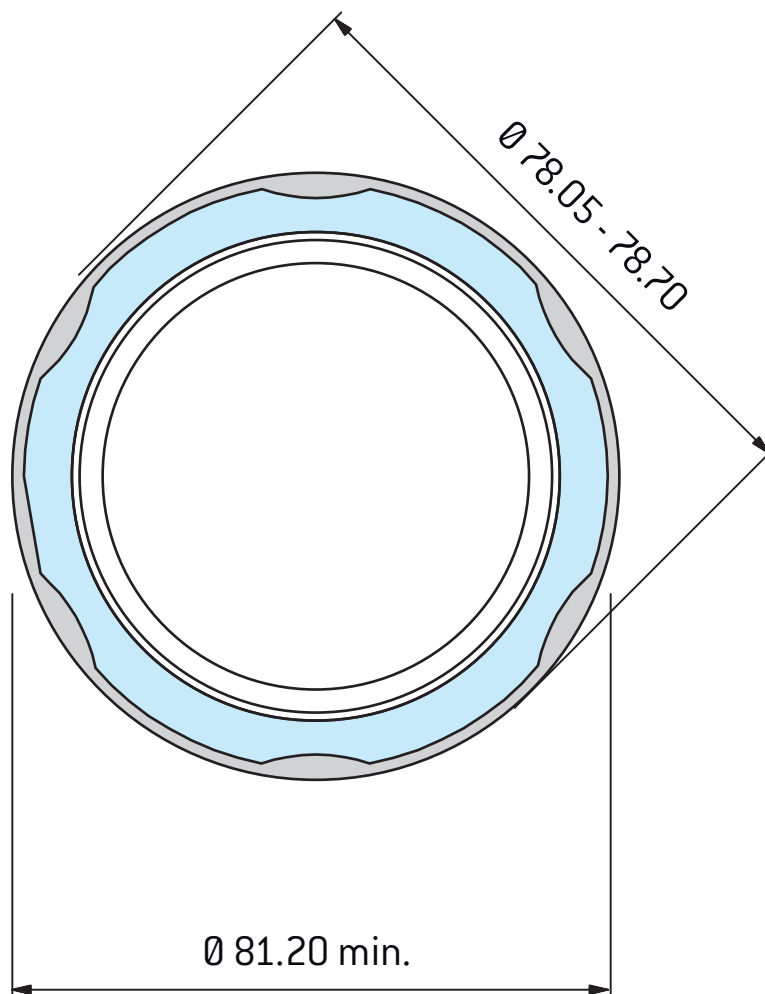

TO-DECKEL 82MM SCHWARZ RTS  
CAPSULE T082 RTS NOIR  
CAPSULA T082 RTS NERO

**Univerre**  
excellence in glass

[www.univerre.ch](http://www.univerre.ch)