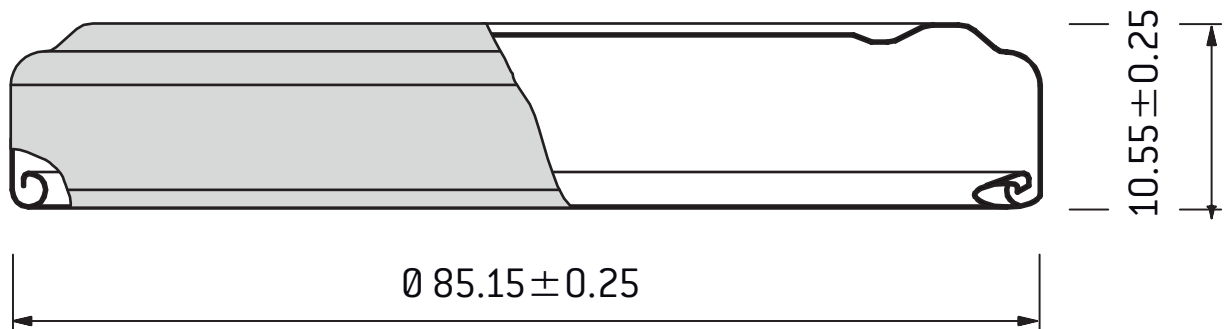

TO-DECKEL 82MM SCHWARZ RTS  
CAPSULE T082 RTS NOIR  
CAPSULA T082 RTS NERO

**Univerre**  
excellence in glass

[www.univerre.ch](http://www.univerre.ch)