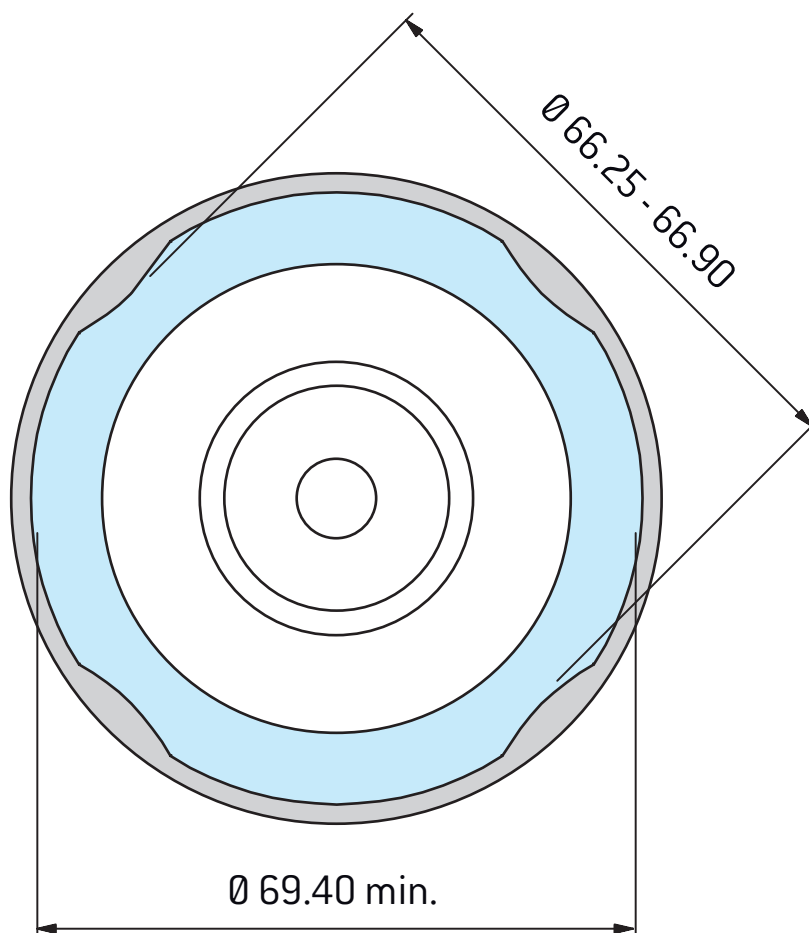

TO-DECKEL FLIPP 70MM SCHWARZ DEEP 18MM ESBO-FREE
CAPSULE FLIPP T070mm NOIR DEEP 18mm ESBO-FREE
CAPSULA FLIPP T070mm NERO DEEP 18mm ESBO-FREE

Univèrre
excellence in glass

www.univerre-prouva.ch