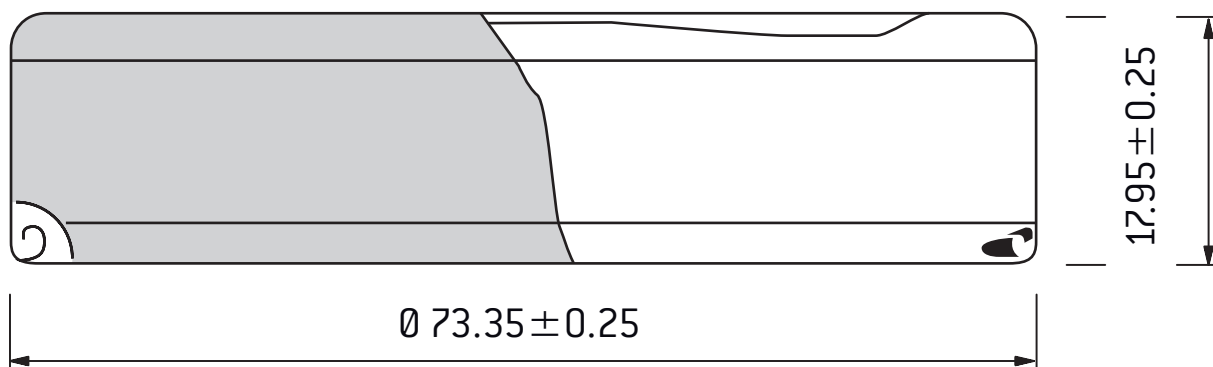

TO-DECKEL FLIPP 70MM SCHWARZ DEEP 18MM ESBO-FREE
CAPSULE FLIPP T070mm NOIR DEEP 18mm ESBO-FREE
CAPSULA FLIPP T070mm NERO DEEP 18mm ESBO-FREE

Univèrre
excellence in glass

www.univerre-prouva.ch