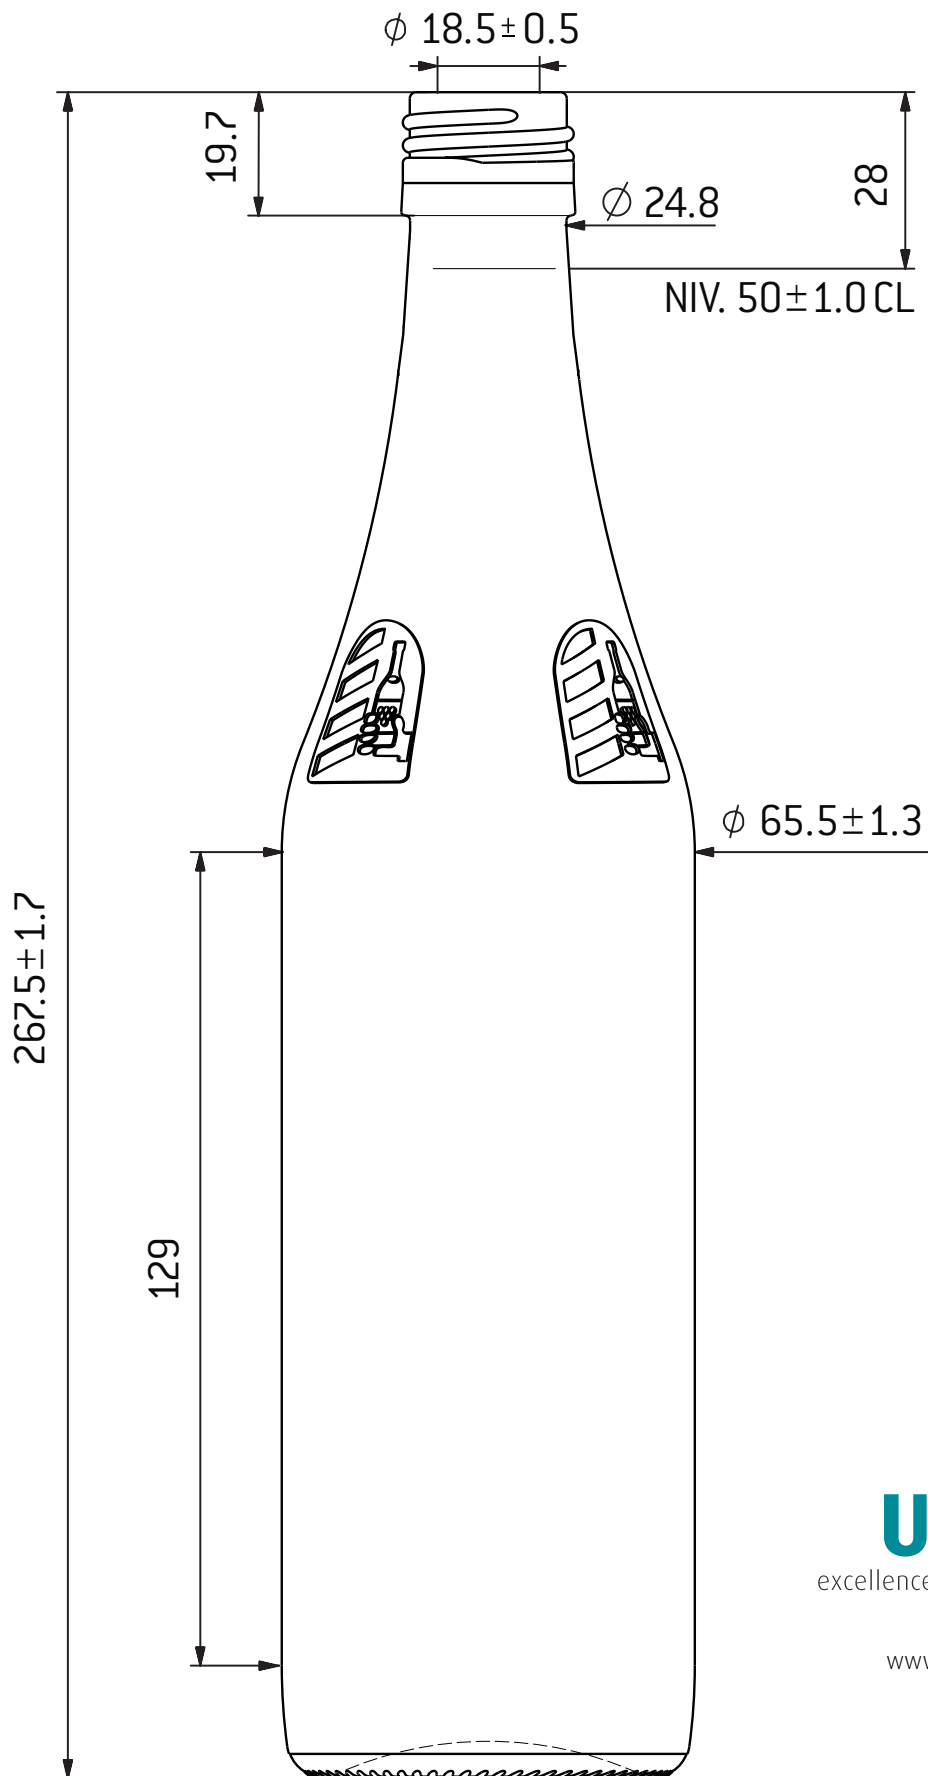

VIGNERON ENCAVEUR CH BVS 50 CL

Univèrre
excellence in glass

www.univerre-prouva.ch