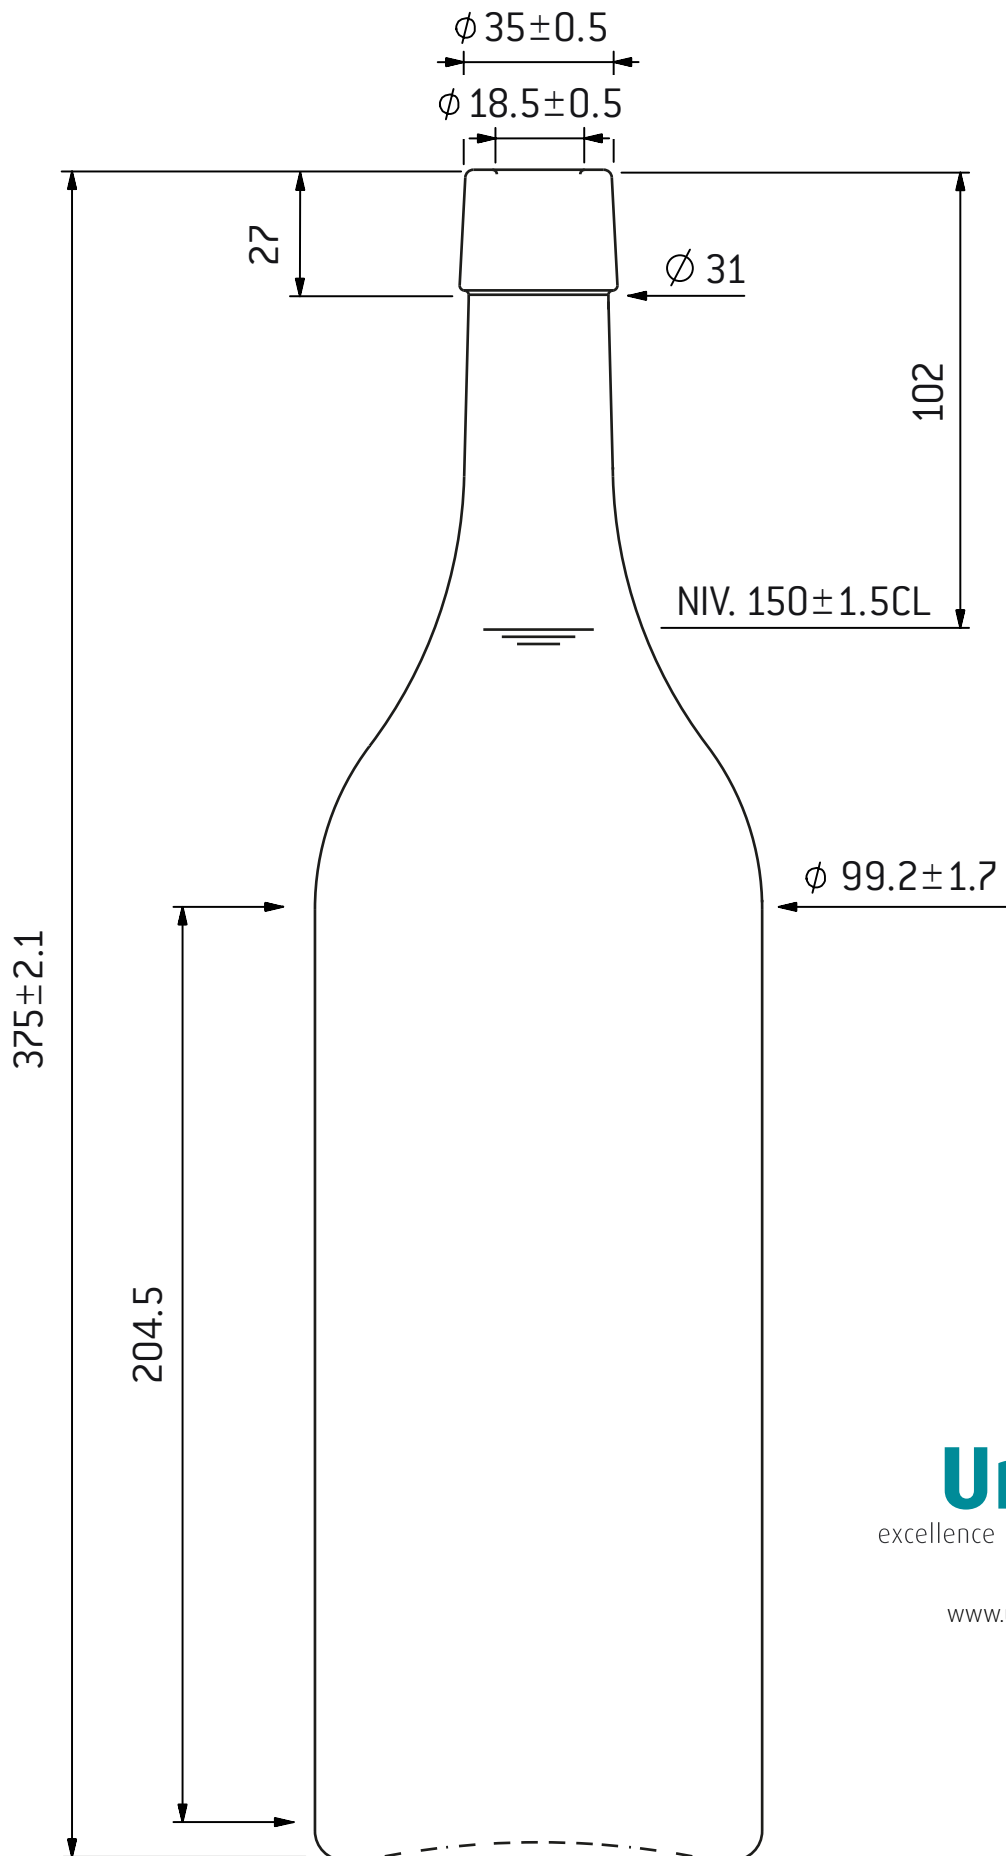

WAADTLÄNDER OBERAND 150 CL ANTIK MAGNUM  
VAUDOISE FASCETTA 150 CL ANTIQUE MAGNUM  
VODESE FASCETTA 150 CL ANTICO MAGNUM

**Univèrre**  
excellence in glass

[www.univerre-prouva.ch](http://www.univerre-prouva.ch)