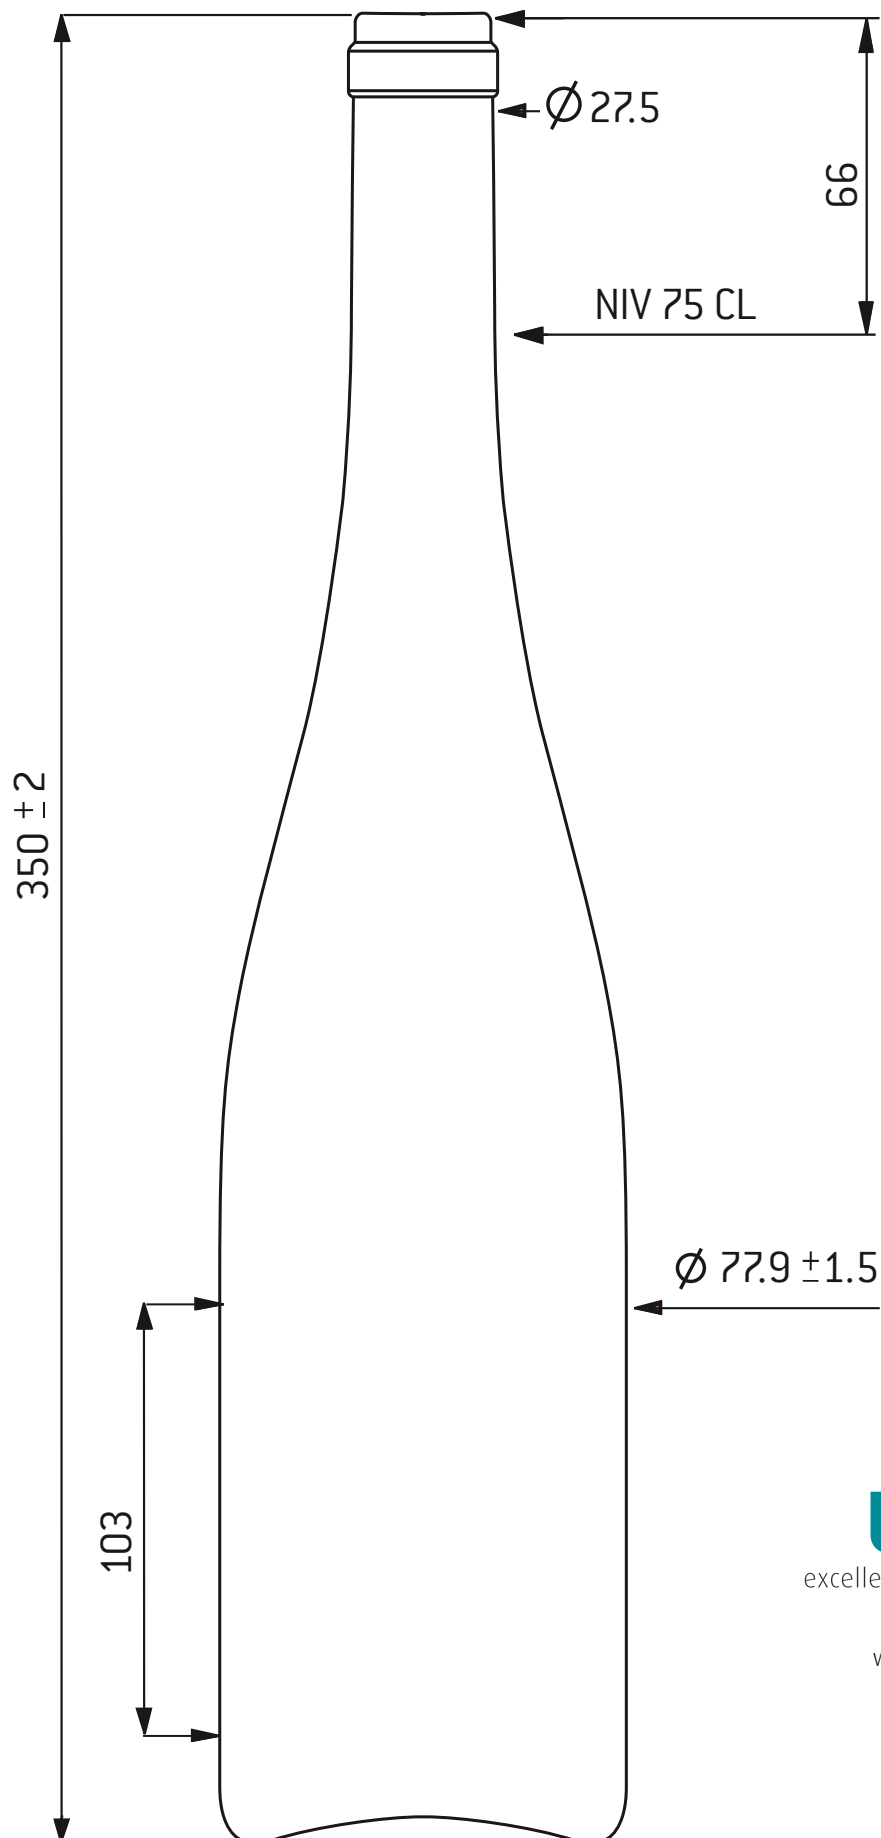

RHEINWEIN BAND 75 CL 350MM
RÉNANE CÉTIE 75 CL 350MM
RENANA CETIE 75 CL 350MM

Univèrre
excellence in glass

www.univerre-prouva.ch