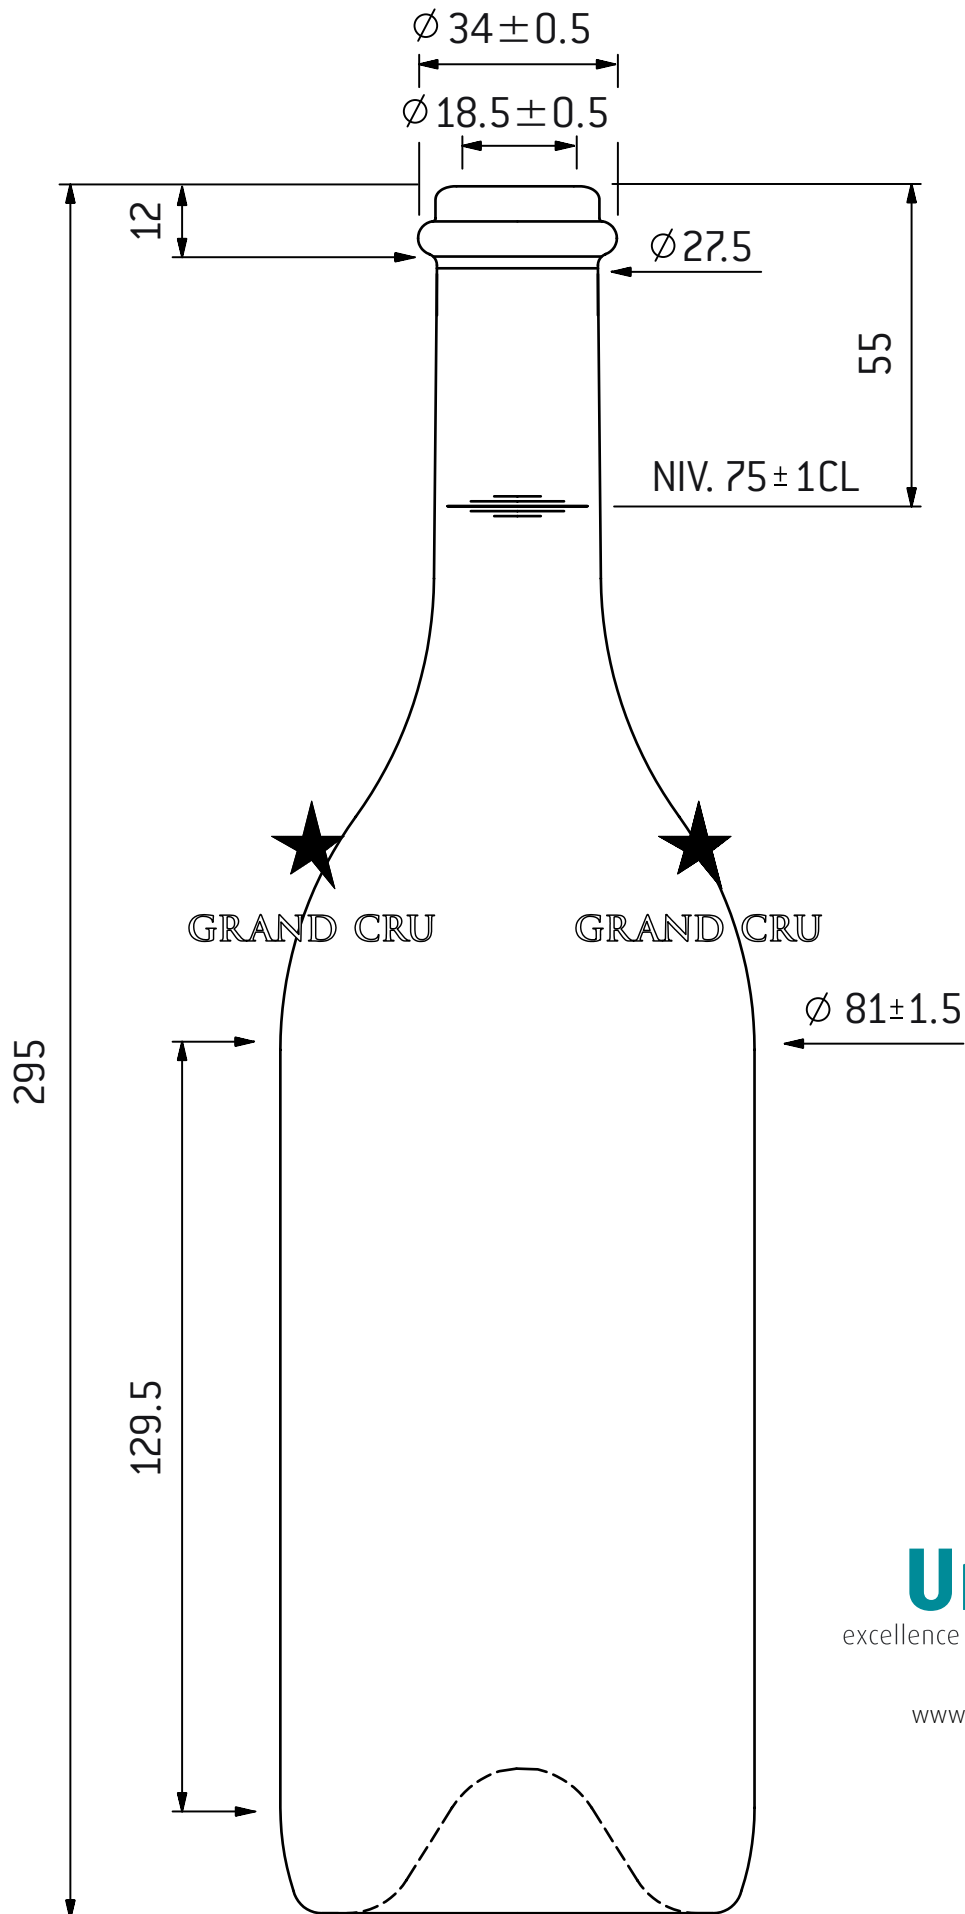

GRAND CRU WALLIS 75CL ANELLO ANTIK  
GRAND CRU VALAIS 75CL ANELLO ANTIQUE  
GRAND CRU VALESE 75CL ANELLO ANTICO

**Univèrre**  
excellence in glass

[www.univerre-prouva.ch](http://www.univerre-prouva.ch)