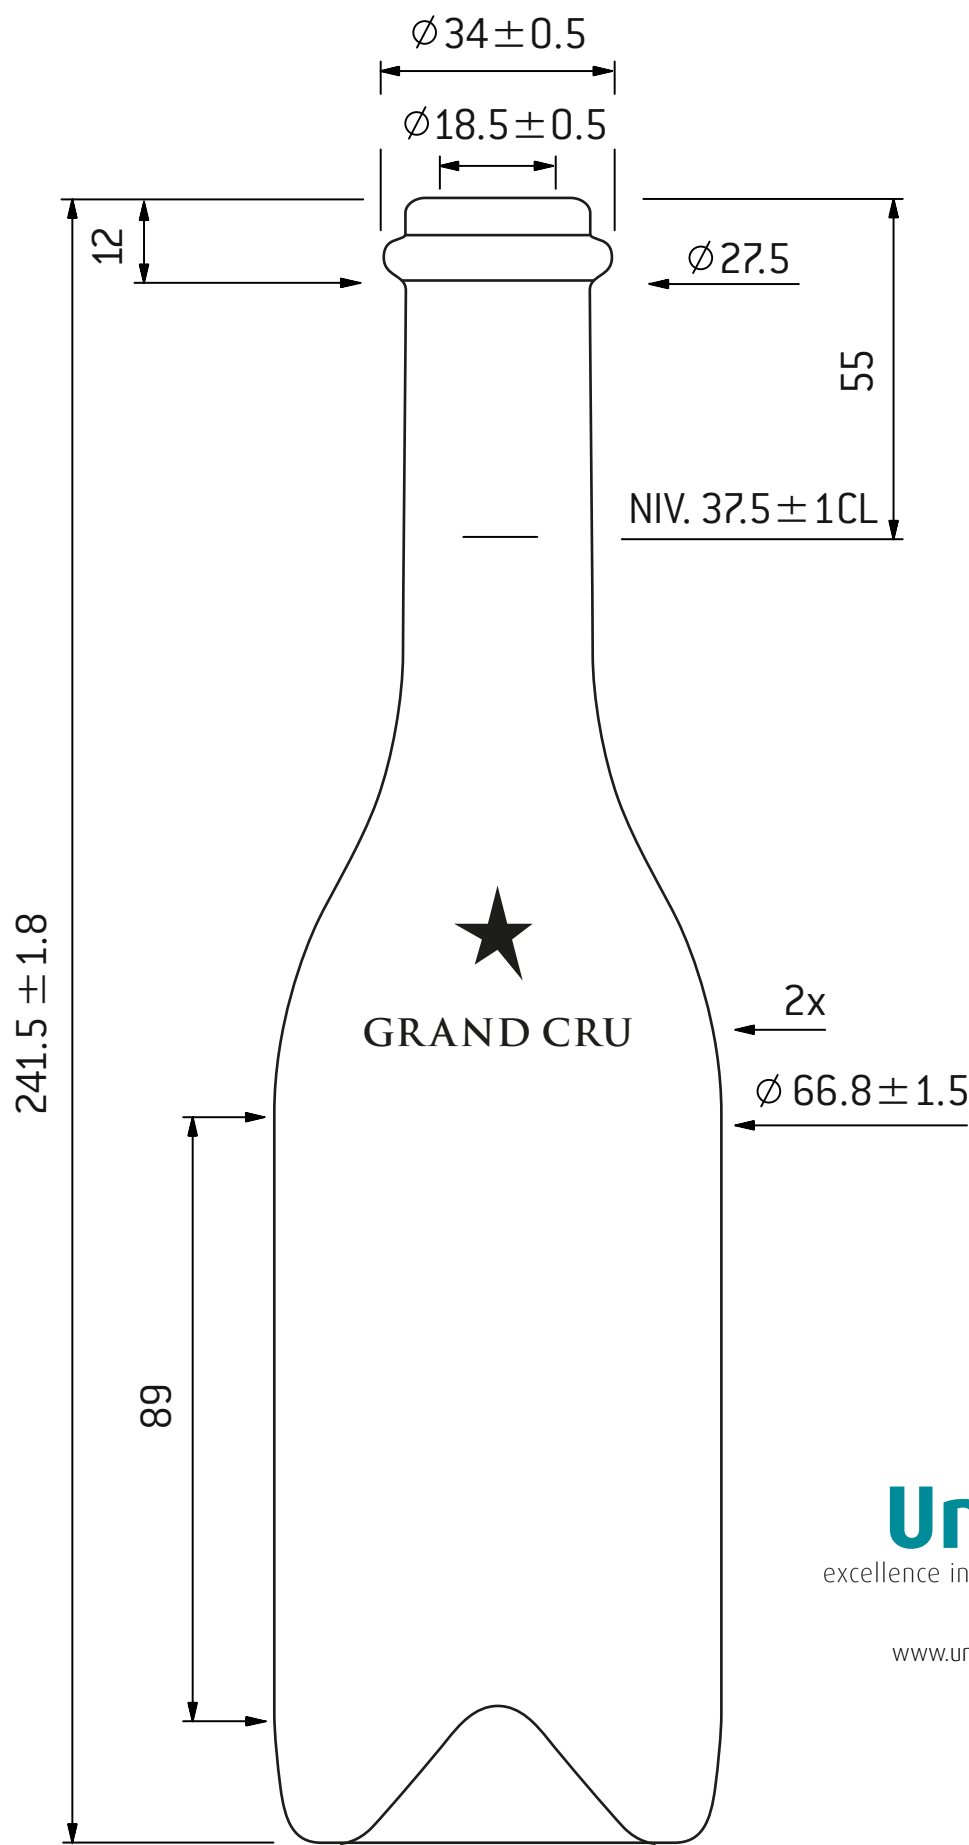

GRAND CRU WALLIS 37.5CL ANELLO ANTIK
GRAND CRU VALAIS 37.5CL ANELLO ANTIQUE
GRAND CRU VALESE 37.5CL ANELLO ANTICO

Univèrre
excellence in glass

www.univerre-prouva.ch