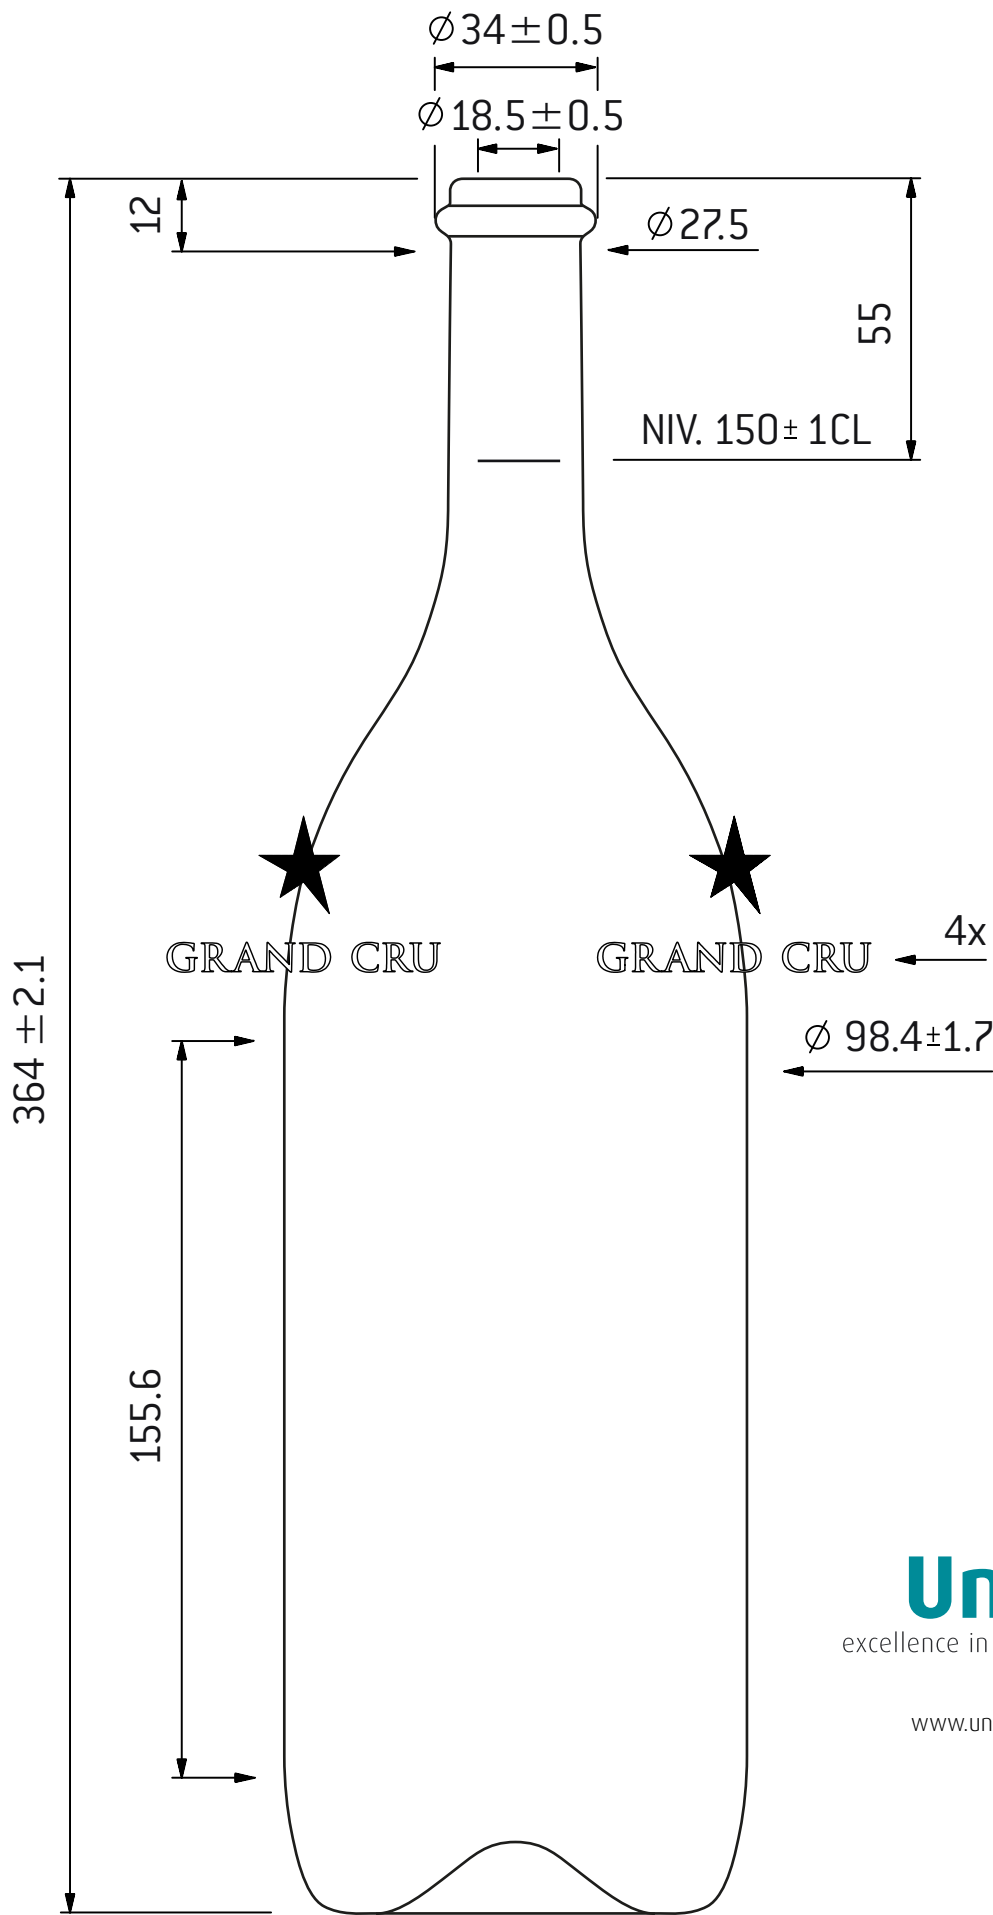

GRAND CRU WALLIS 150CL ANELLO ANTIK
GRAND CRU VALAIS 150CL ANELLO ANTIQUE
GRAND CRU VALESE 150CL ANELLO ANTICO

Univerre
excellence in glass

www.univerre-prouva.ch