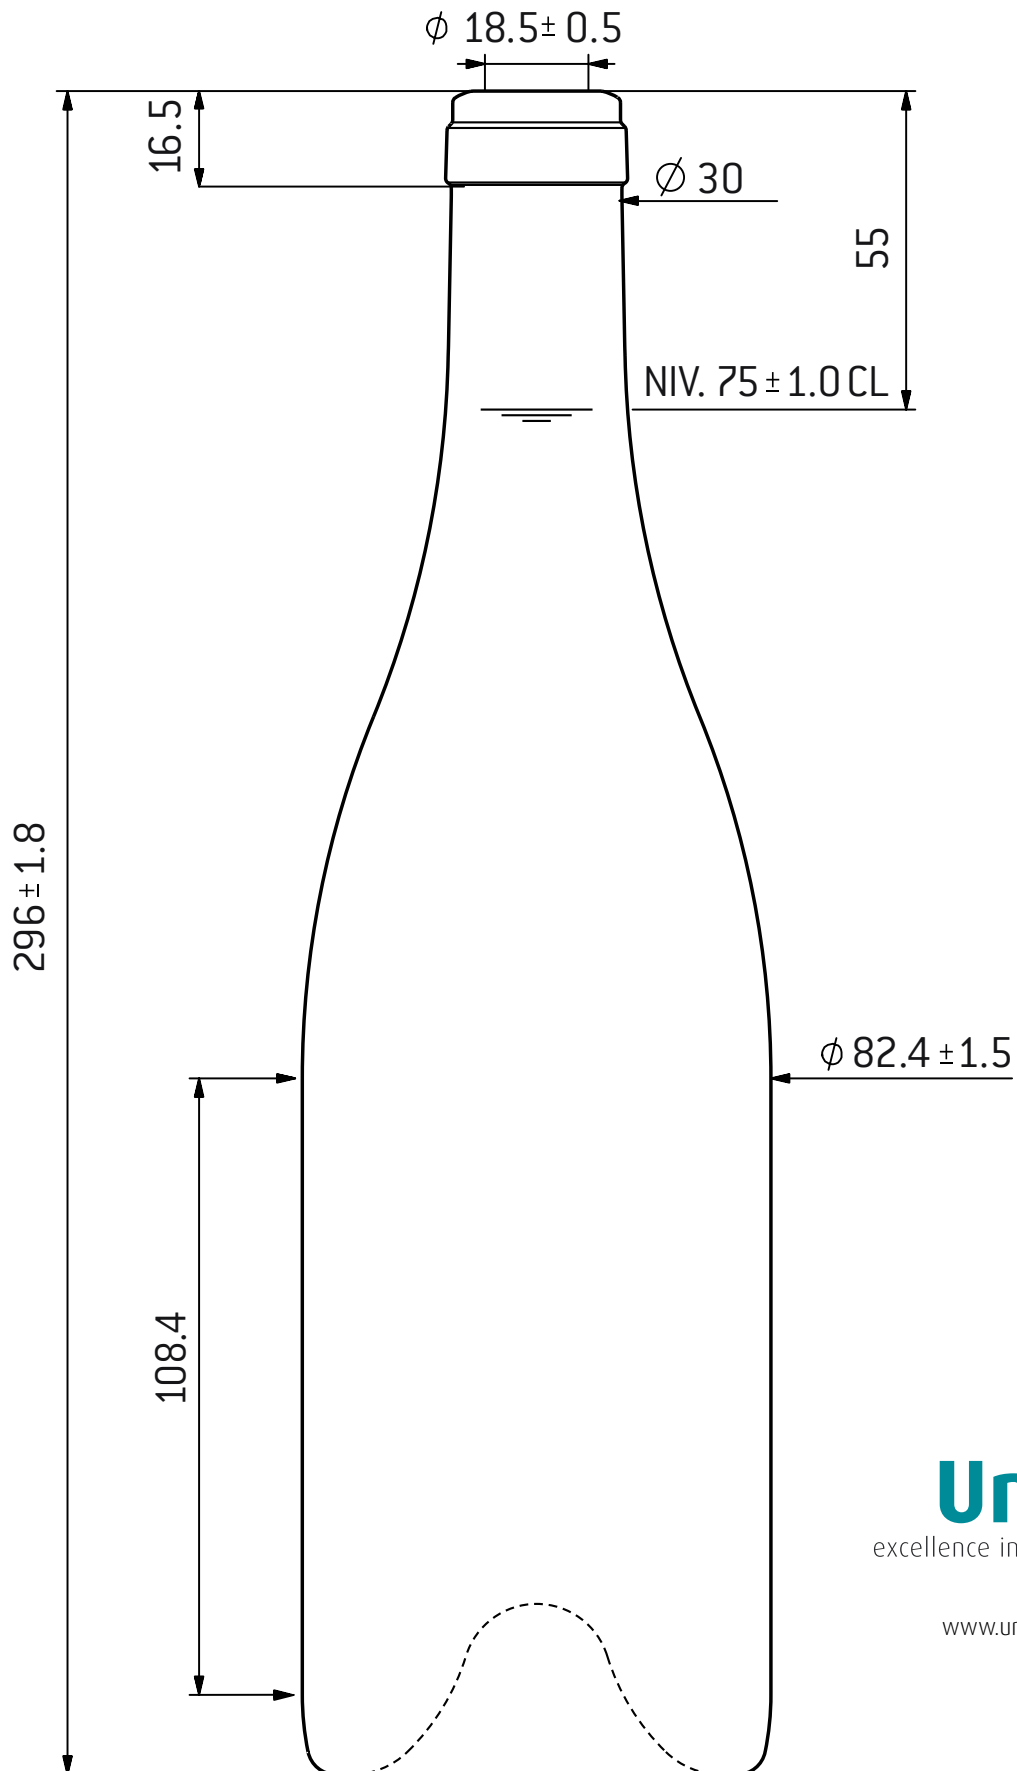

BURGUNDER BAND 75 CL CLASSIC
BOURGOGNE CETIE 75 CL CLASSIC
BORGOGNA CETIE 75 CL CLASSIC

Univèrre
excellence in glass

www.univerre-prouva.ch