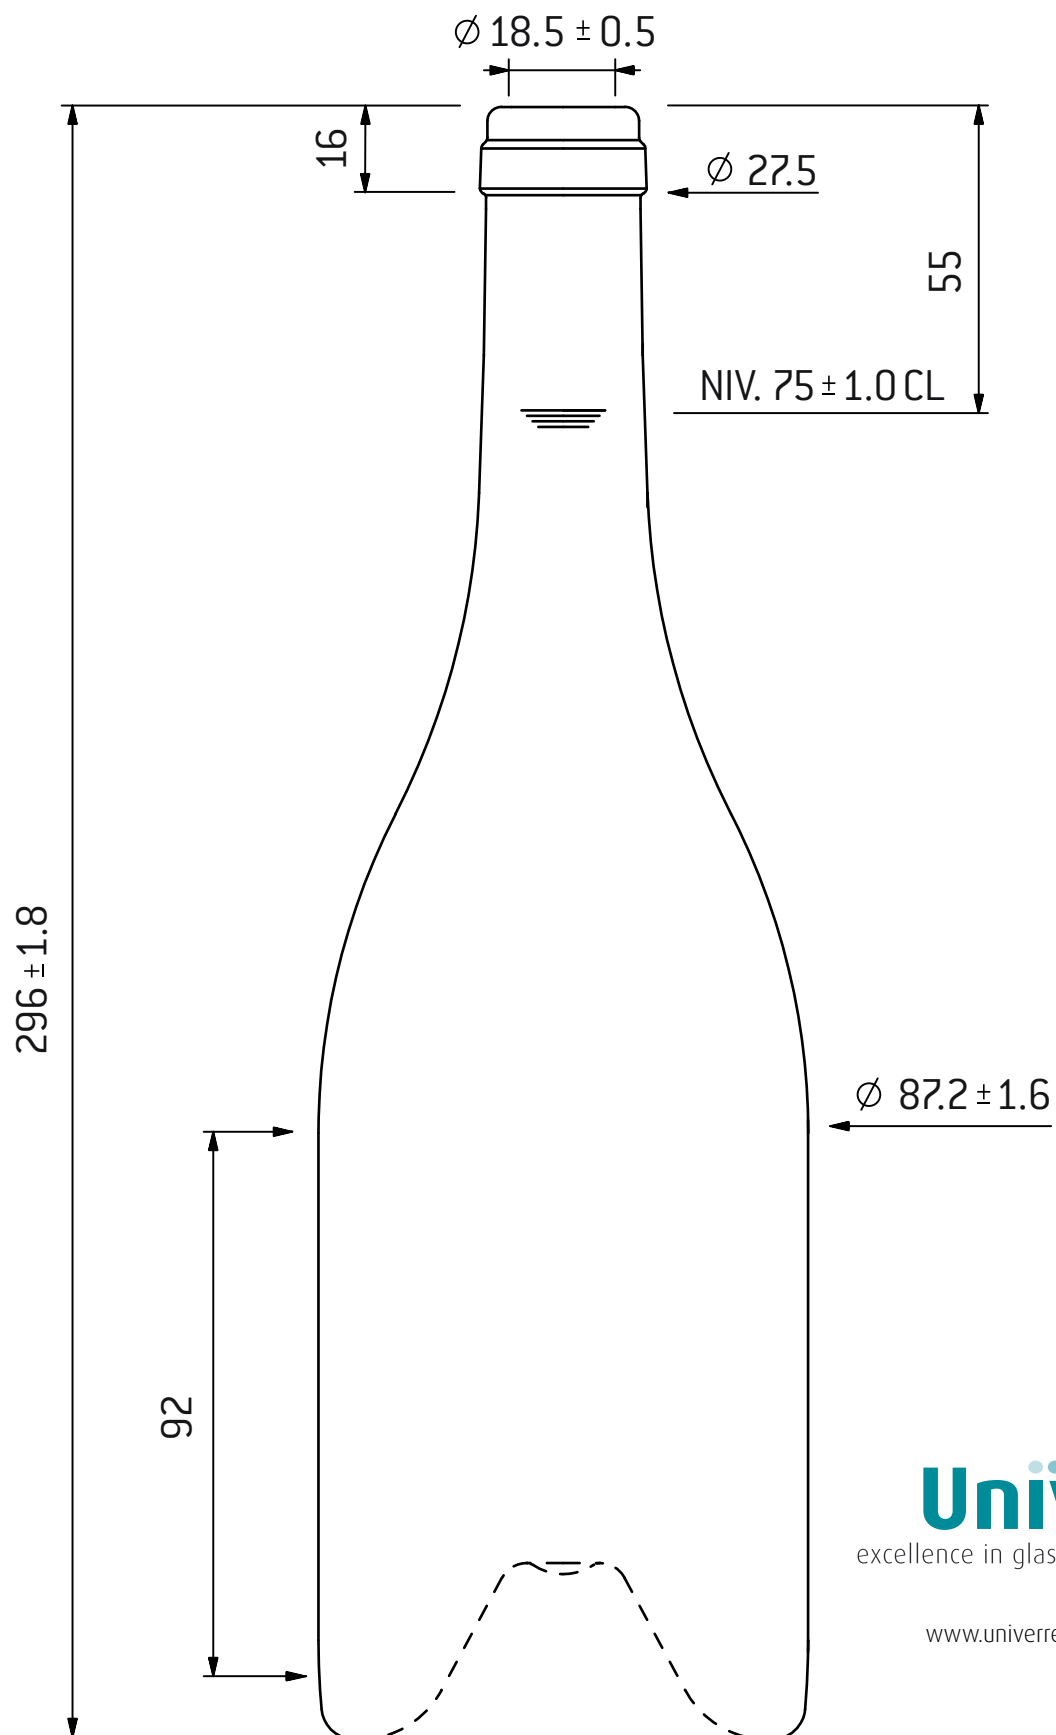

BURGUNDER BAND 75 CL WEISS ECOVA ÉLÉGANCE
BOURGOGNE CÉTIE 75 CL BLANC ECOVA ÉLÉGANCE
BORGOGNA CETIE 75 CL BIANCO ECOVA ÉLÉGANCE

Univèrre
excellence in glass

www.univerre.ch