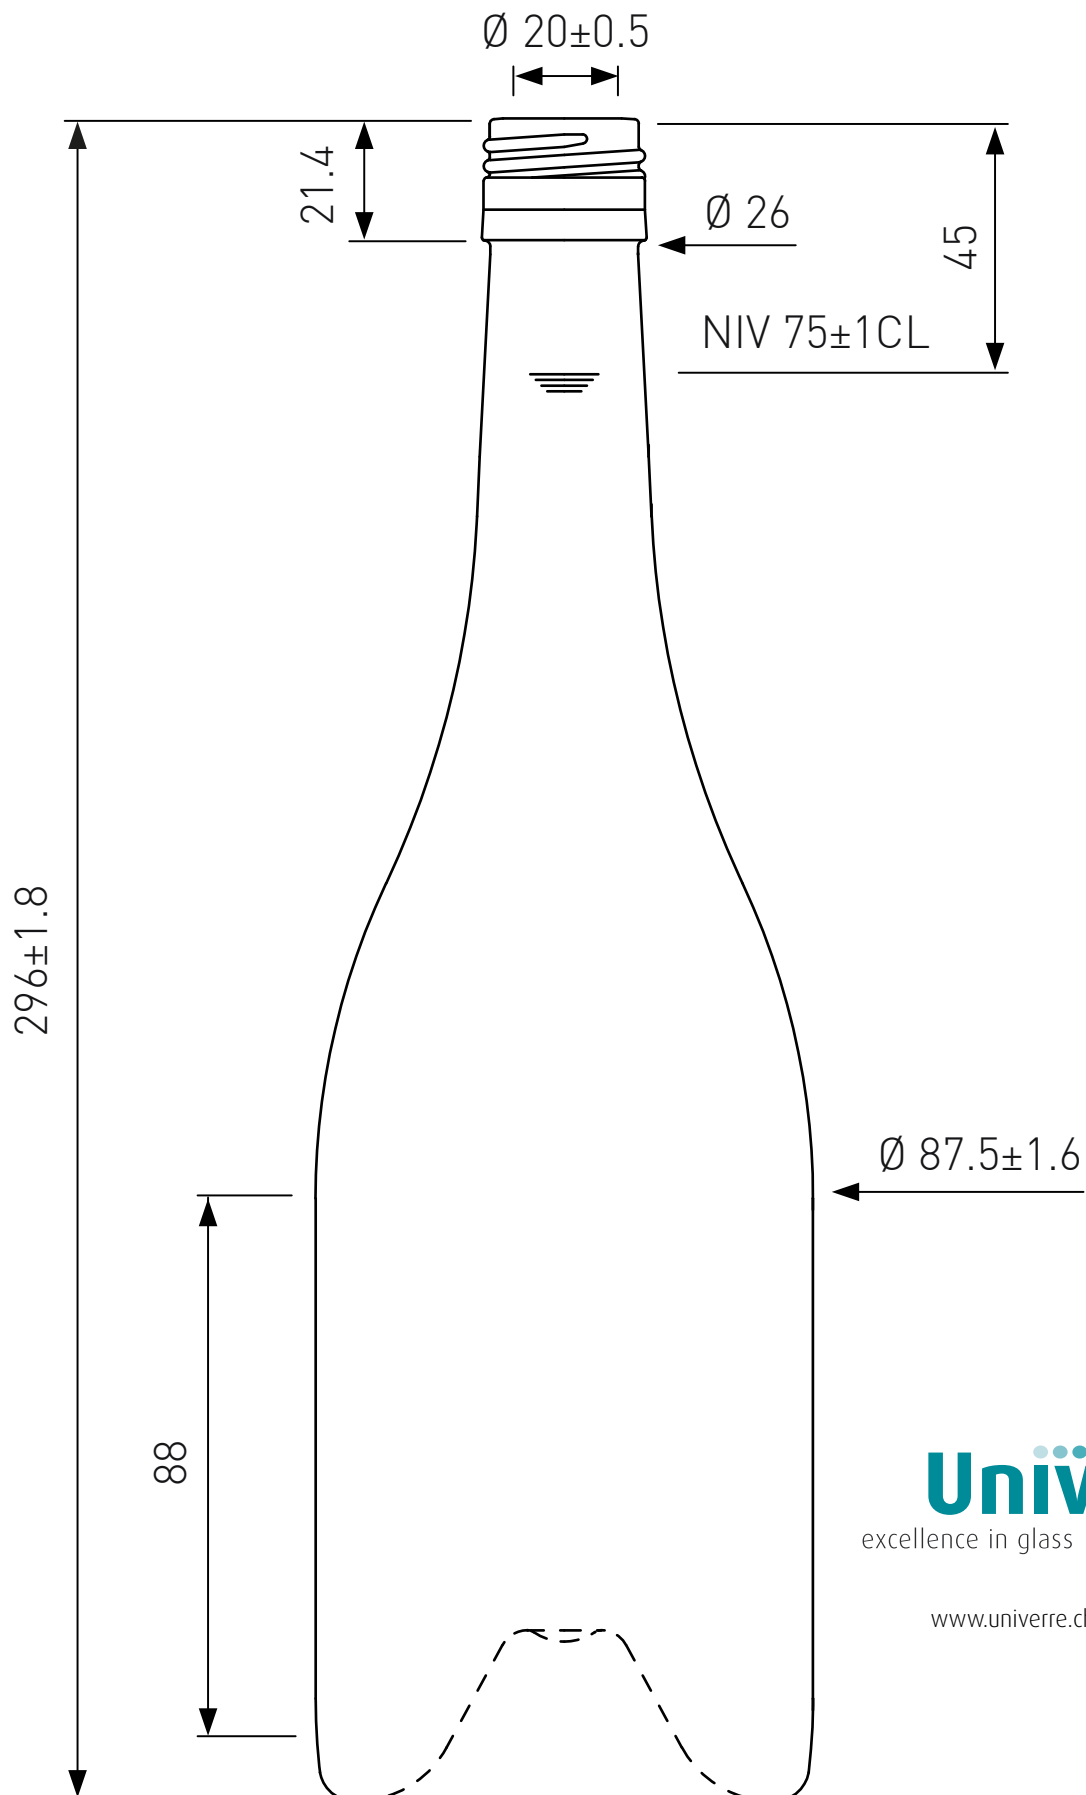

BURGUNDER BVS30H60 75 CL CHÊNE ELEGANCE
BOURGOGNE BVS30H60 75 CL CHÊNE ELEGANCE
BORGOGNA BVS30H60 75 CL QUERCIA ELEGANCE

Univèrre
excellence in glass

www.univerre.ch