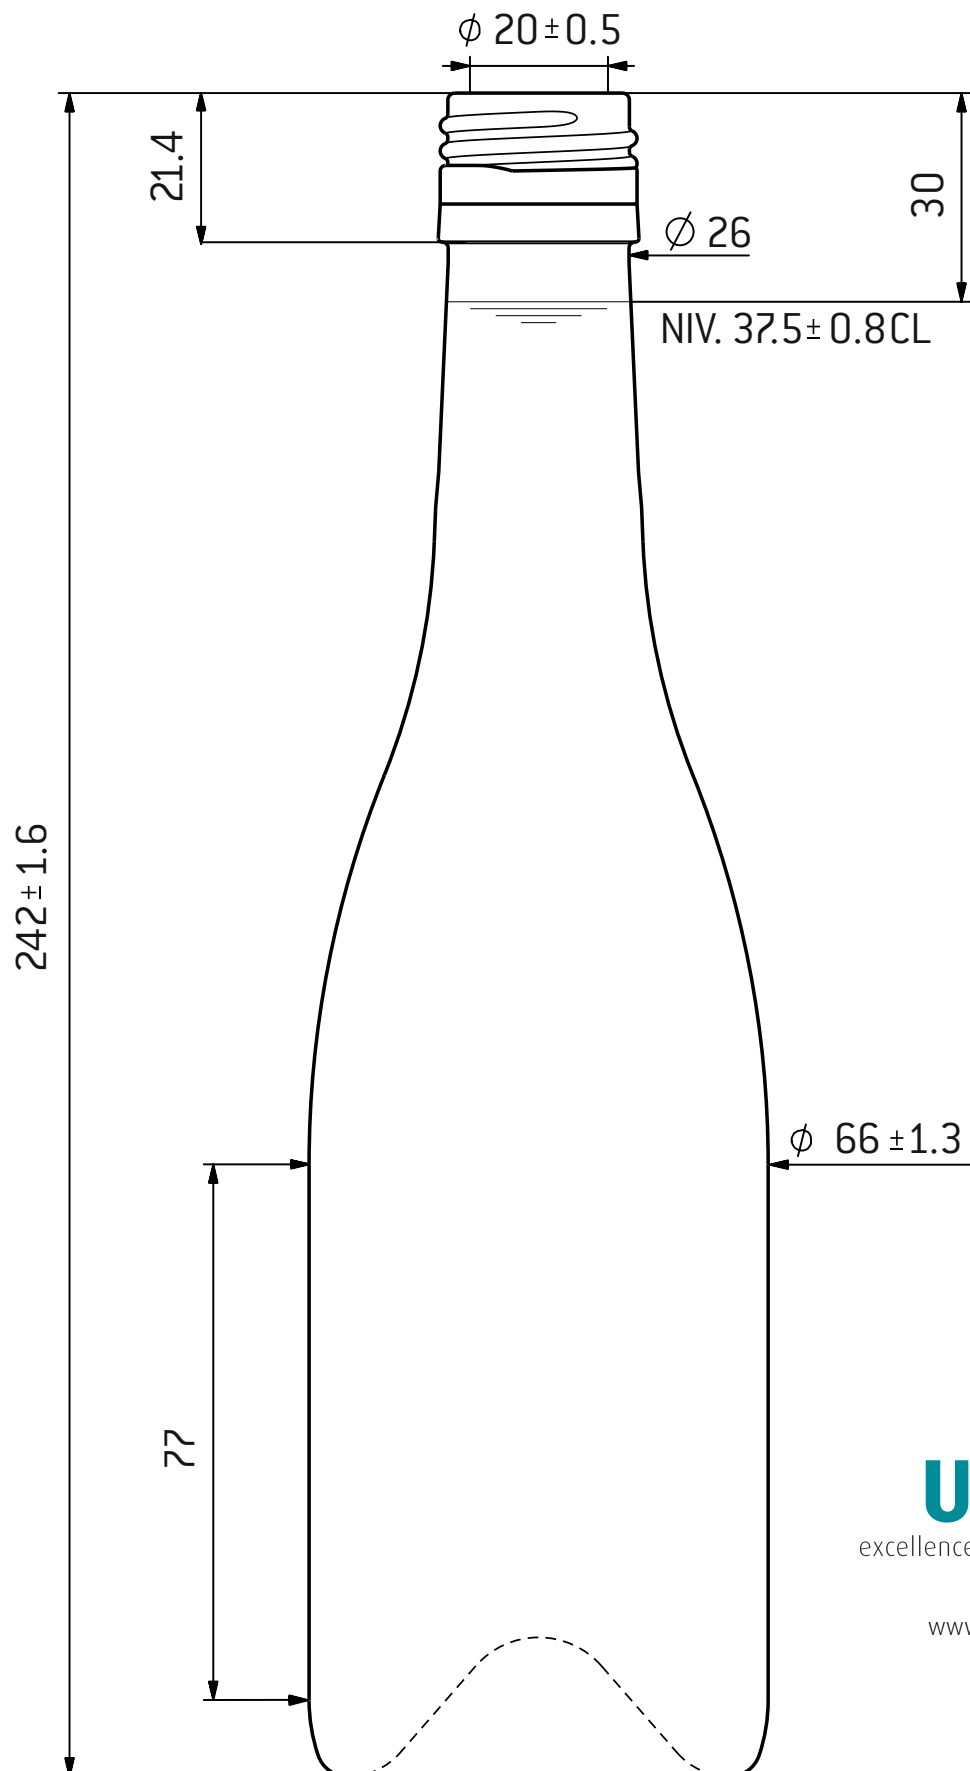

BURGUNDER BVS30H60 37.5 CL
BOURGOGNE BVS30H60 37.5 CL
BORGOGNA BVS30H60 37.5 CL

Univèrre
excellence in glass

www.univerre-prouva.ch