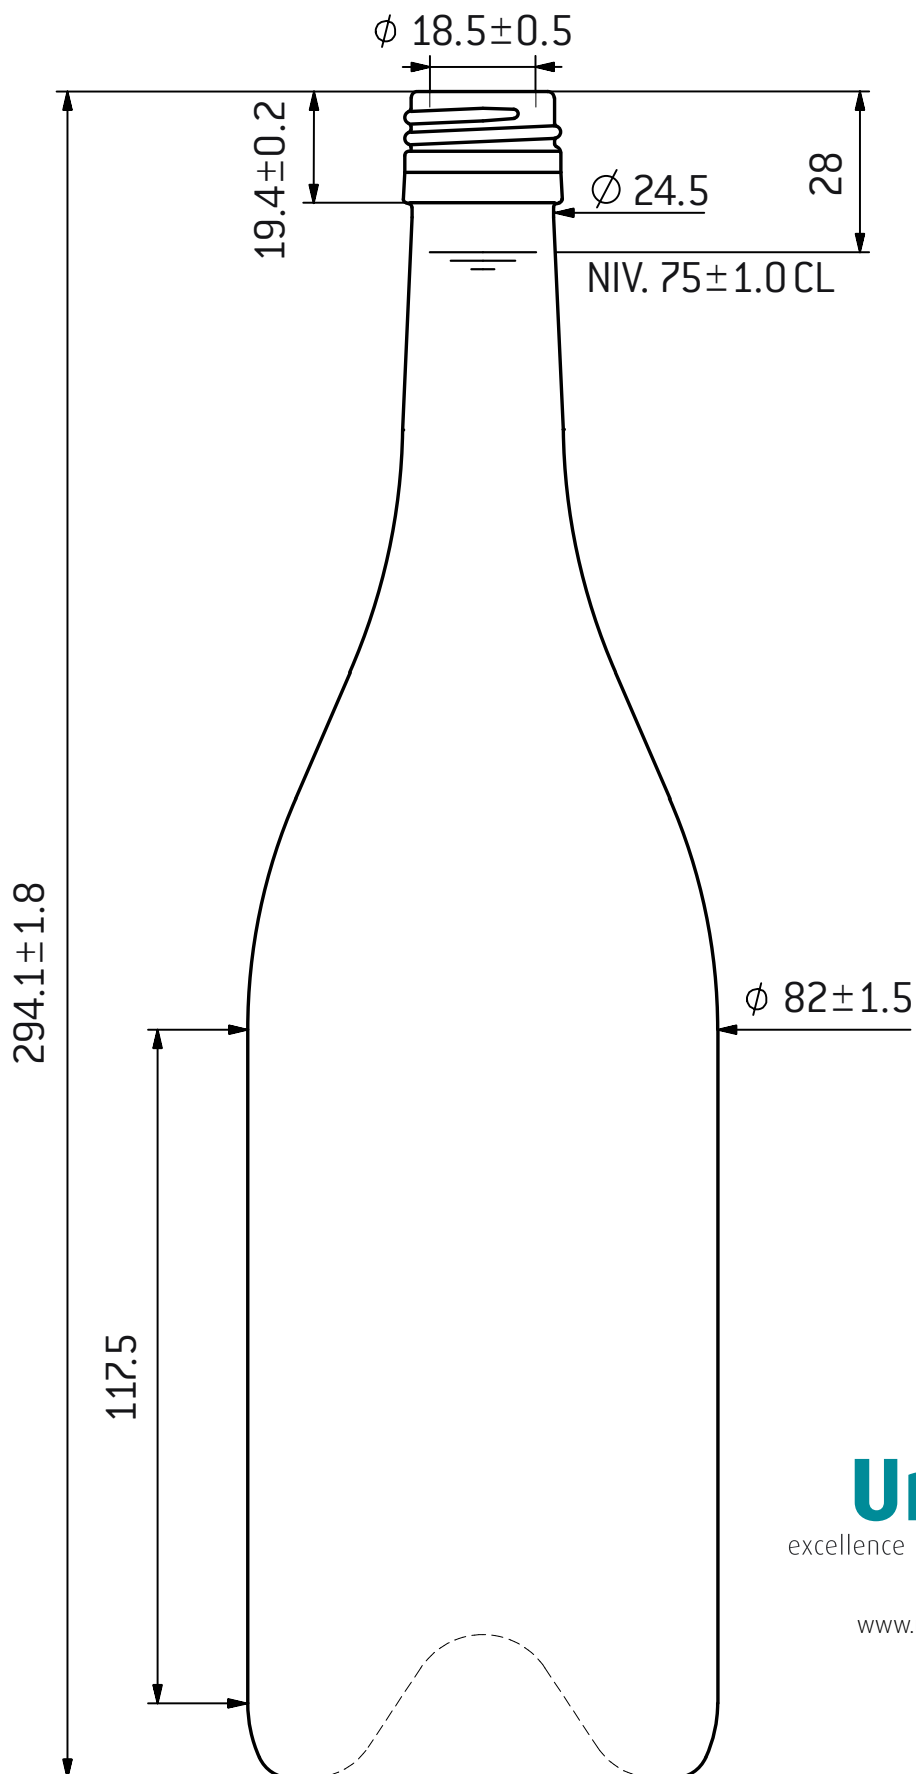

BURGUNDER BVS 28H60 75 CL TRADITION
BOURGOGNE BVS 28H60 75 CL TRADITION
BORGOGNA BVS 28H60 75 CL TRADITION

Univèrre
excellence in glass

www.univerre-prouva.ch