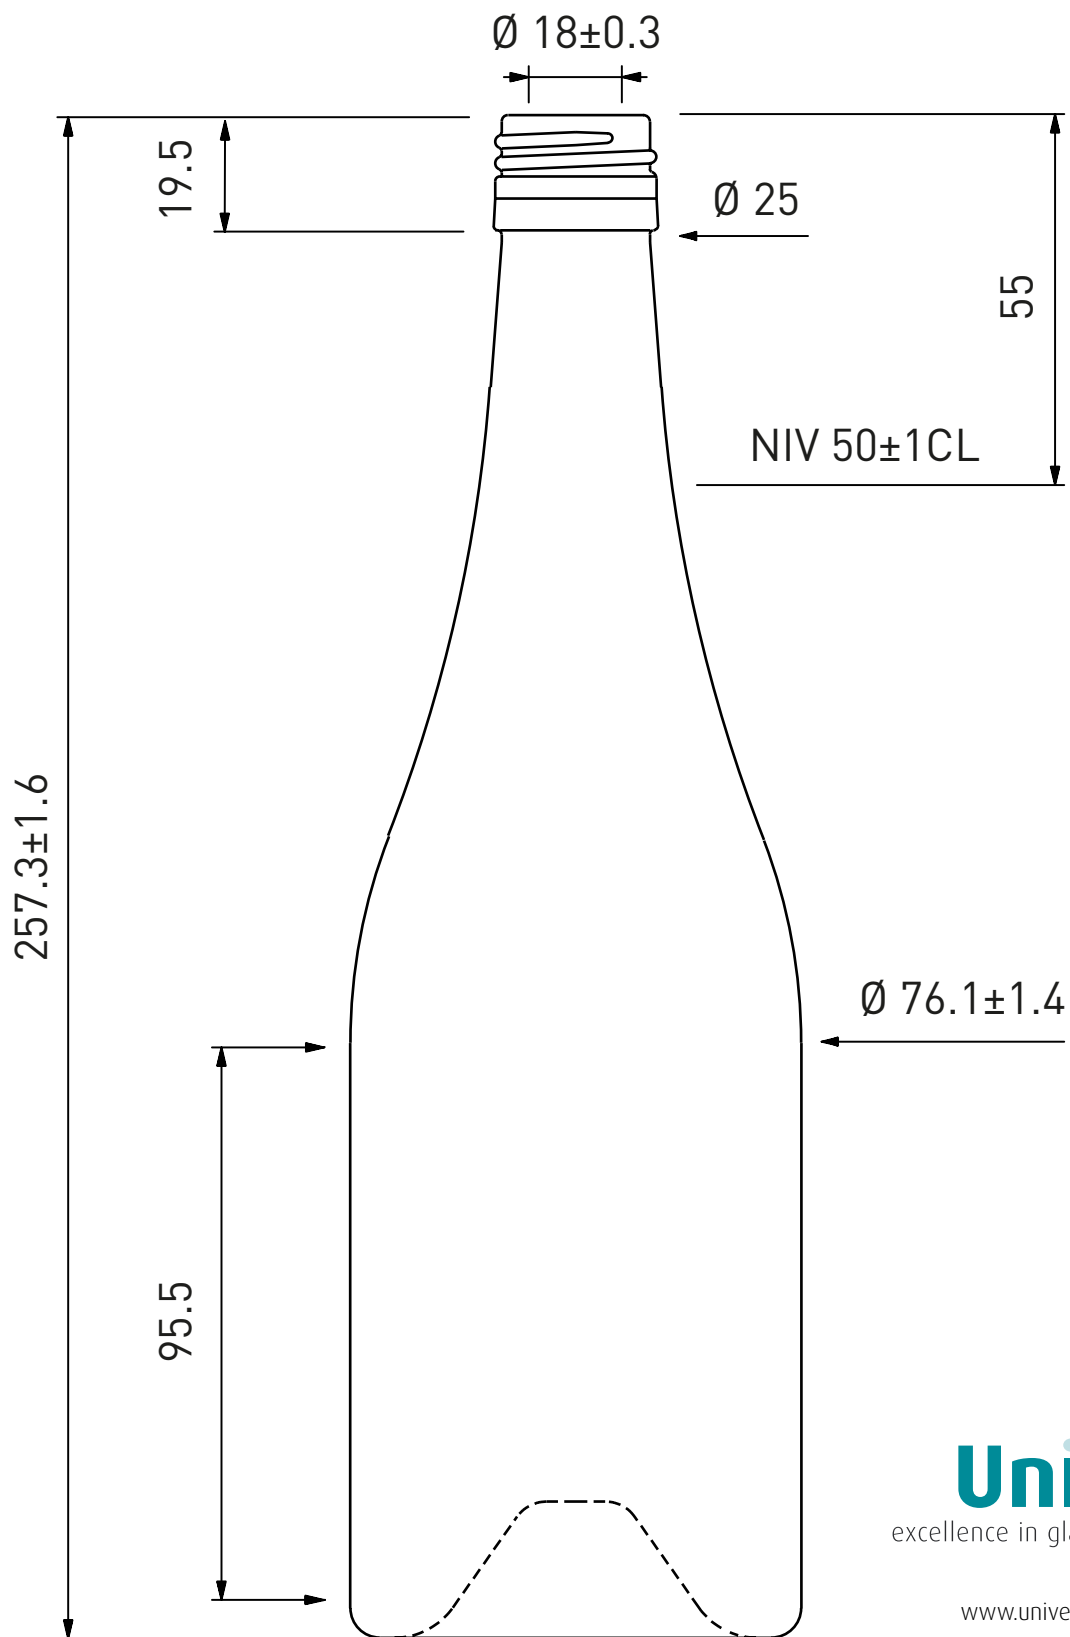

BURGUNDER BVS 50 CL ANTIK CLASSIQUE
BOURGOGNE BVS 50 CL ANTIQUE CLASSIQUE
BORGOGNA BVS 50 CL ANTICO CLASSIQUE

Univerre
excellence in glass

www.univerre-prouva.ch