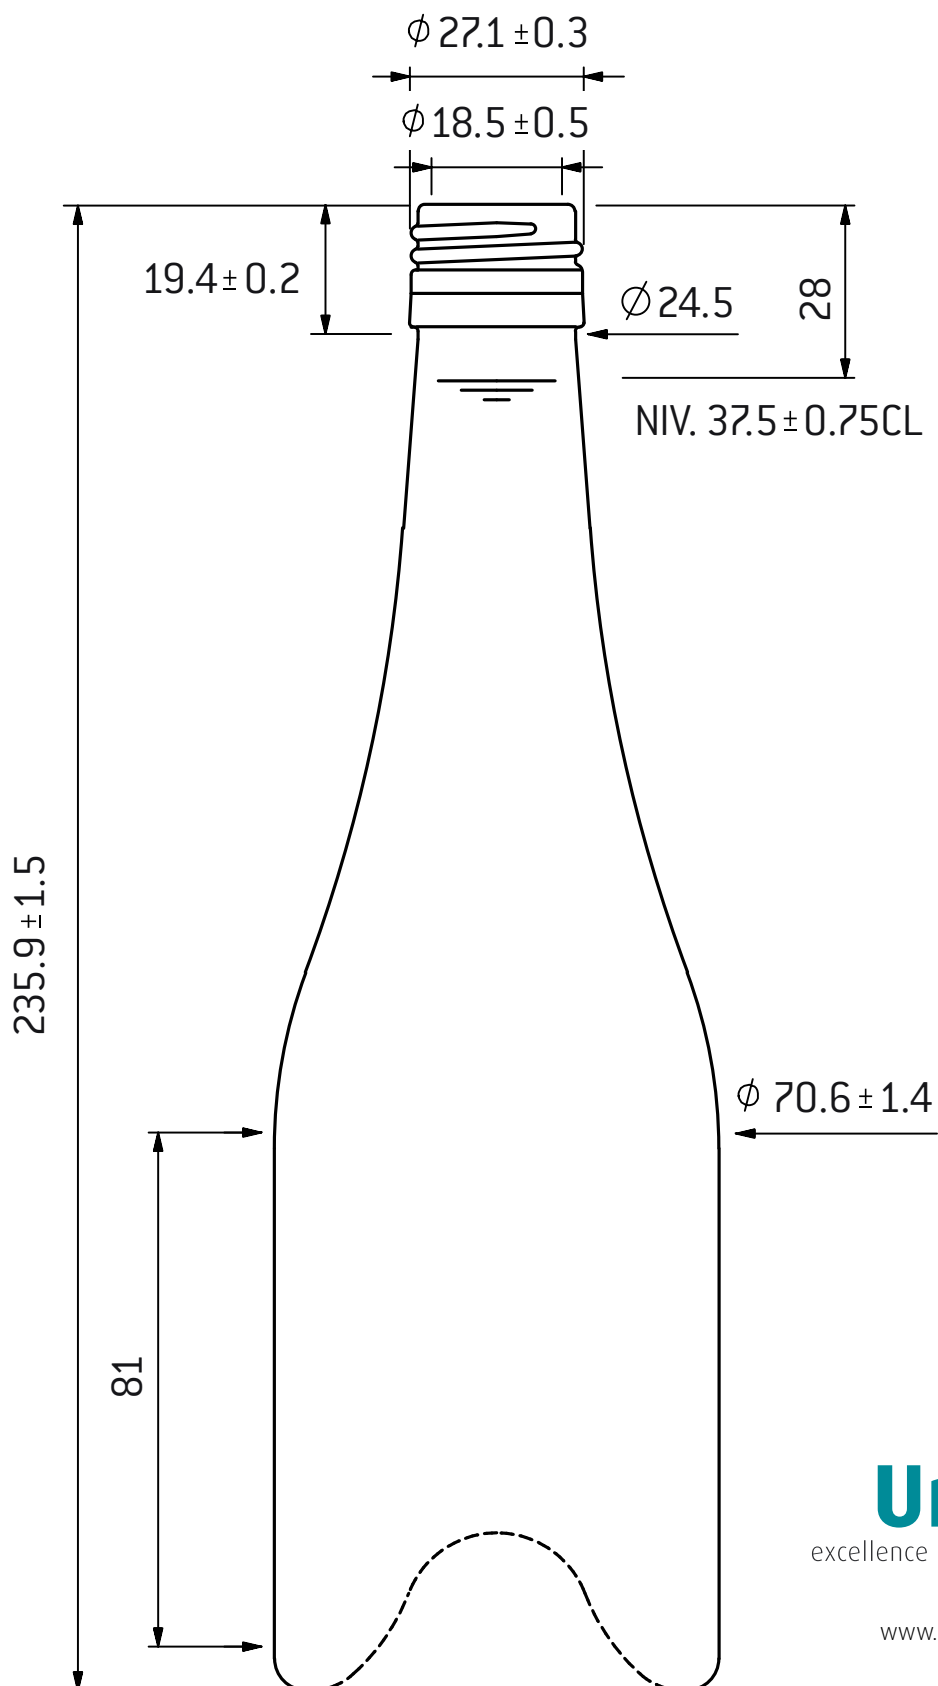

BURGUNDER BVS 37.5 CL CLASSIQUE
BOURGOGNE BVS 37.5 CL CLASSIQUE
BORGOGNA BVS 37.5 CL CLASSIQUE

Univèrre
excellence in glass

www.univerre-prouva.ch