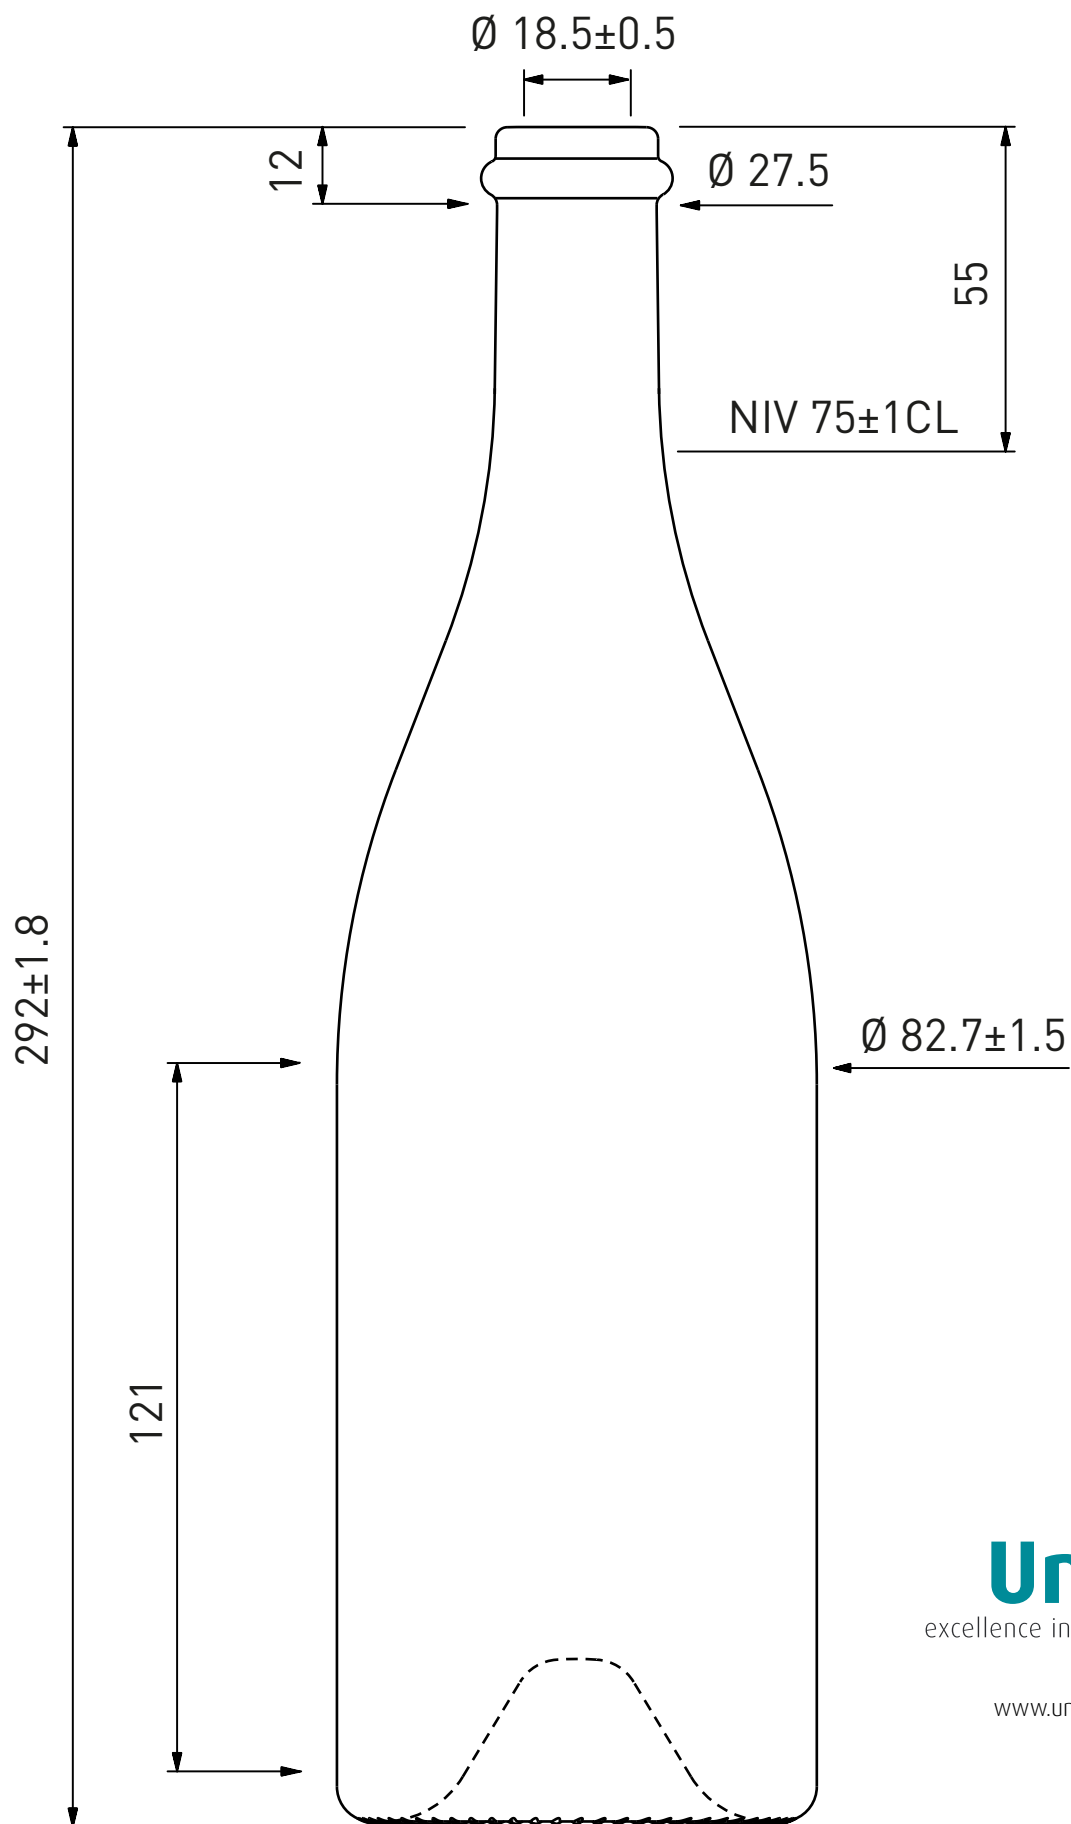

BURGUNDER ANELLO 75 CL WEISS NEUCHÂTELOISE
BOURGOGNE ANELLO 75 CL BLANC NEUCHÂTELOISE
BORGOGNA ANELLO 75 CL BIANCO NEUCHÂTELOISE

Univèrre
excellence in glass

www.univerre.ch