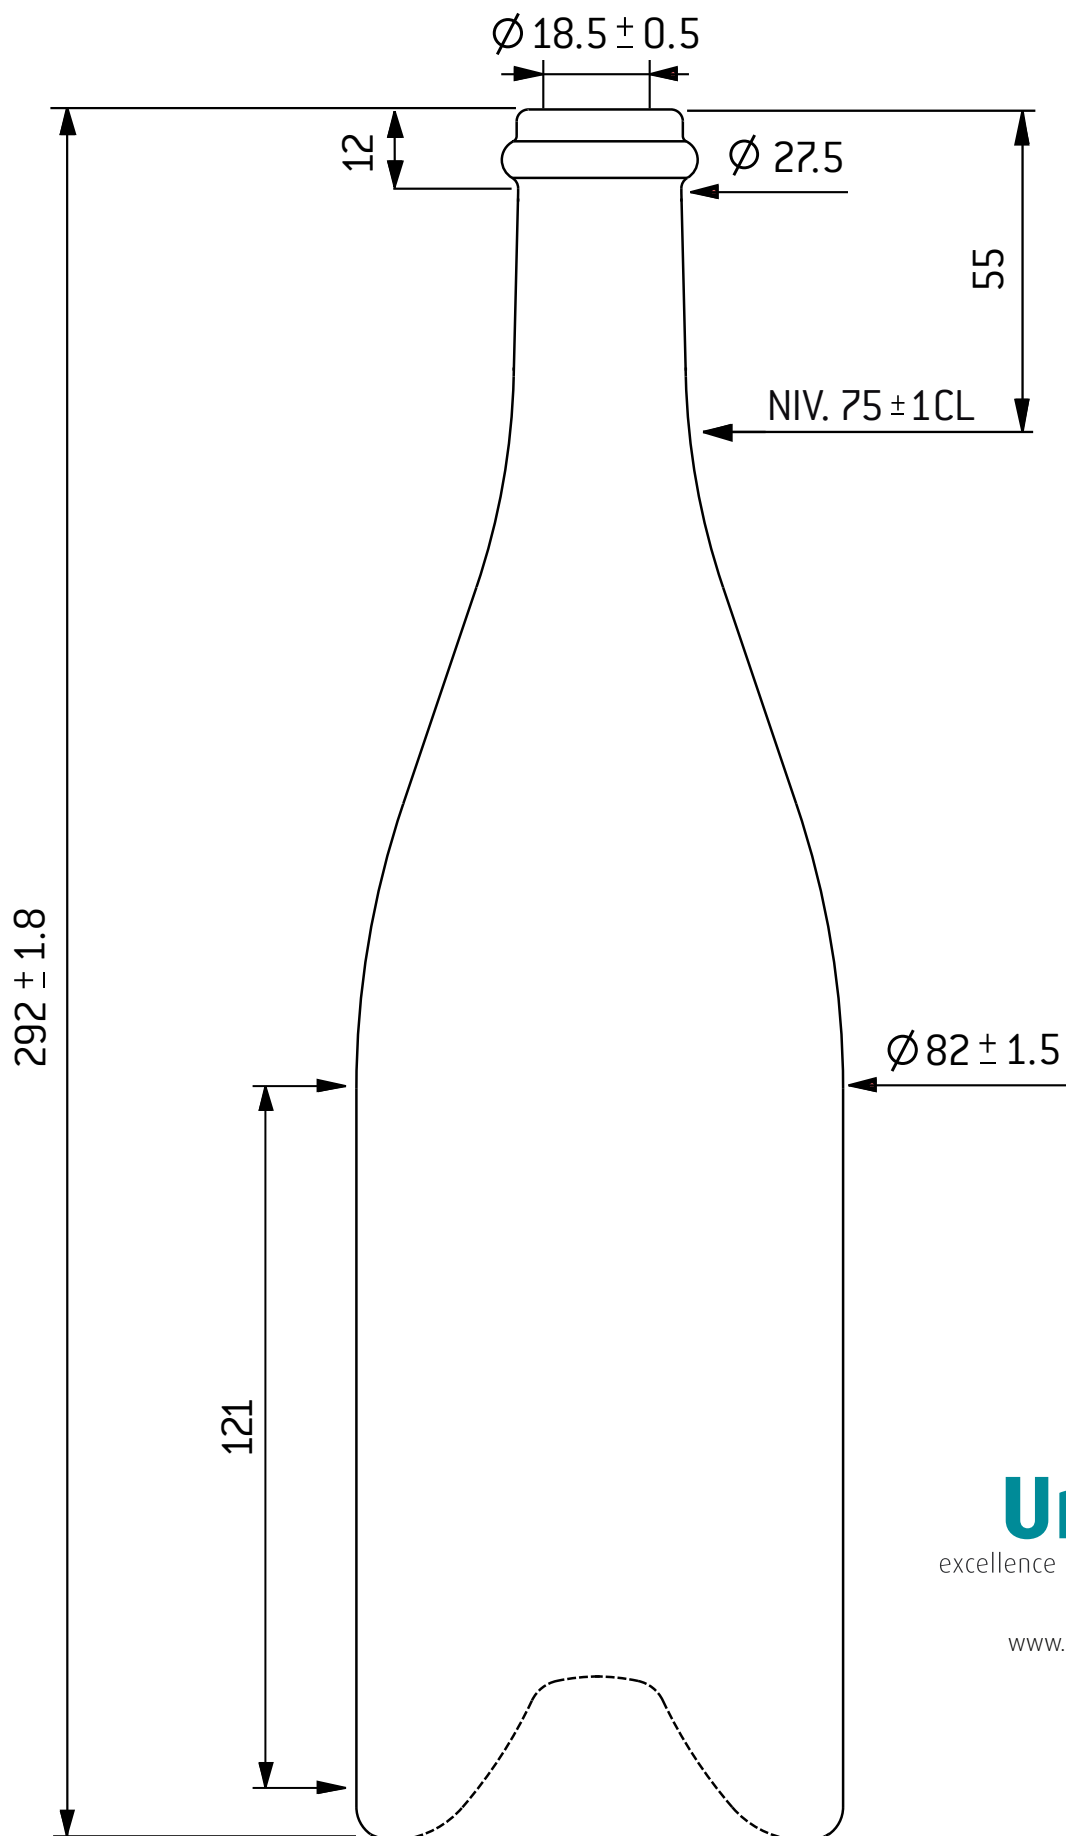

BURGUNDER ANELLO 75 CL NEUCHÂTELOISE
BOURGOGNE ANELLO 75 CL NEUCHÂTELOISE
BORGOGNA ANELLO 75 CL NEUCHÂTELOISE

Univèrre
excellence in glass

www.univerre-prouva.ch