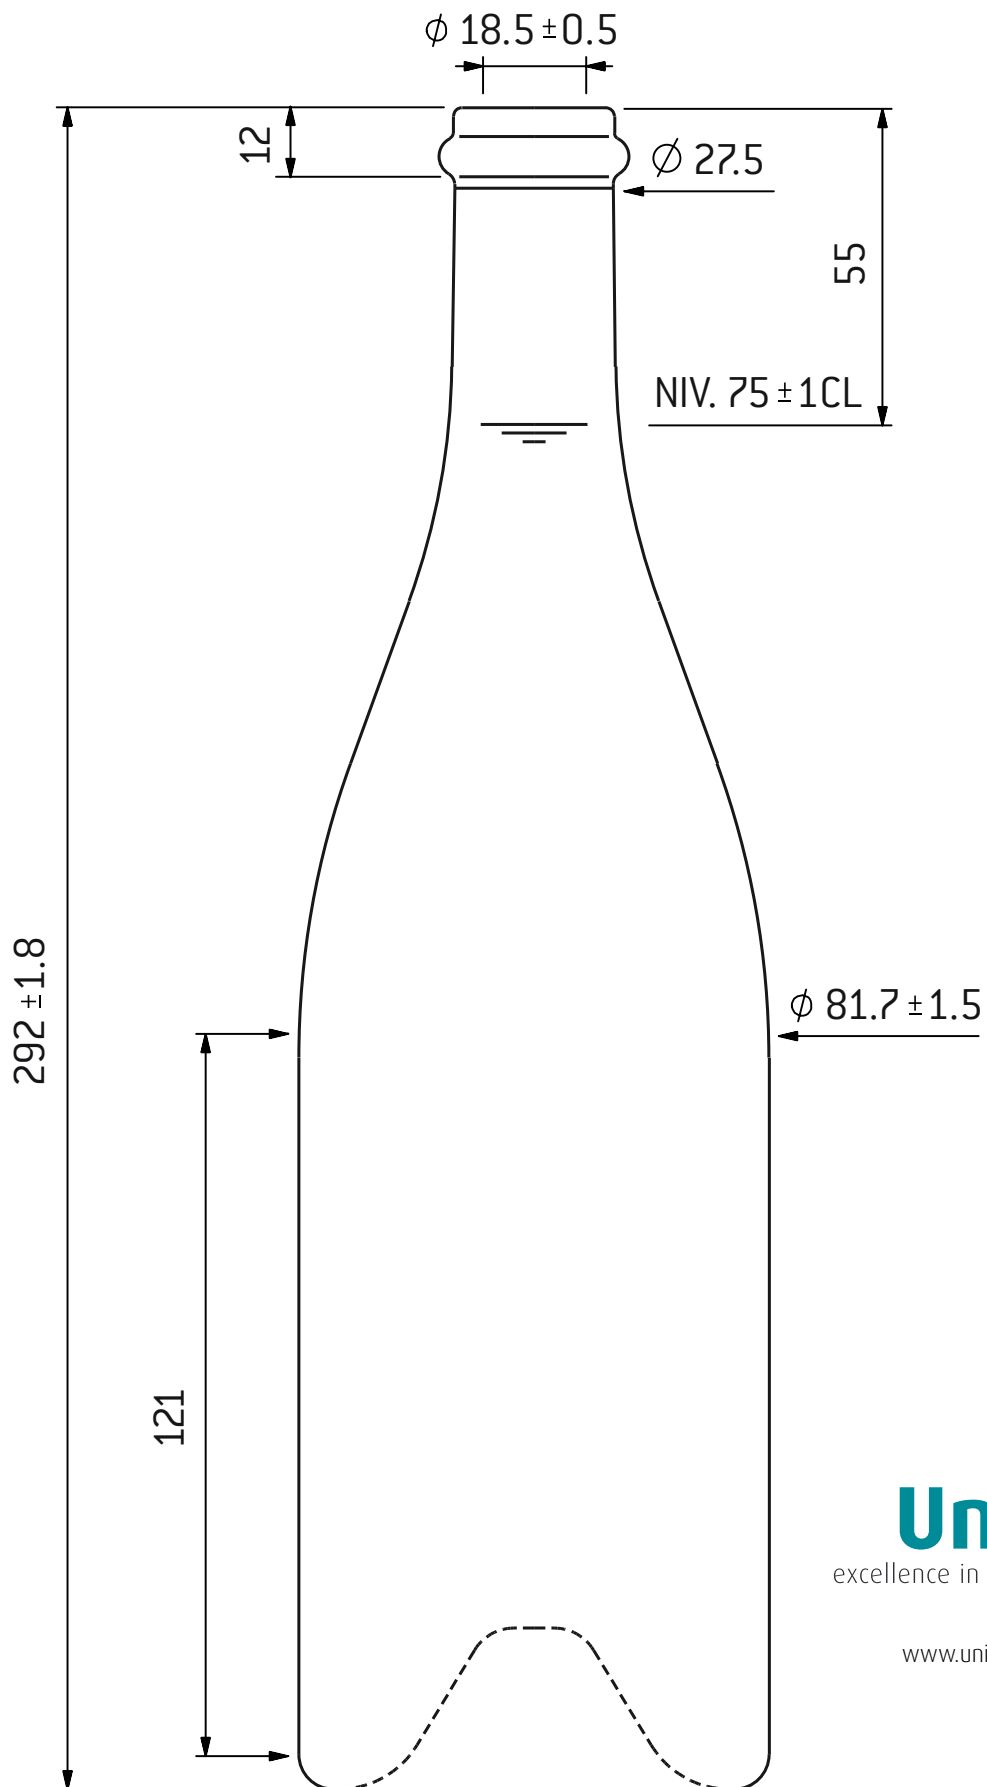

BURGUNDER ANELLO 75 CL NEUCHÂTELOISE
BOURGOGNE ANELLO 75 CL NEUCHÂTELOISE
BORGOGNA ANELLO 75 CL NEUCHÂTELOISE

Univèrre
excellence in glass

www.univerre-prouva.ch