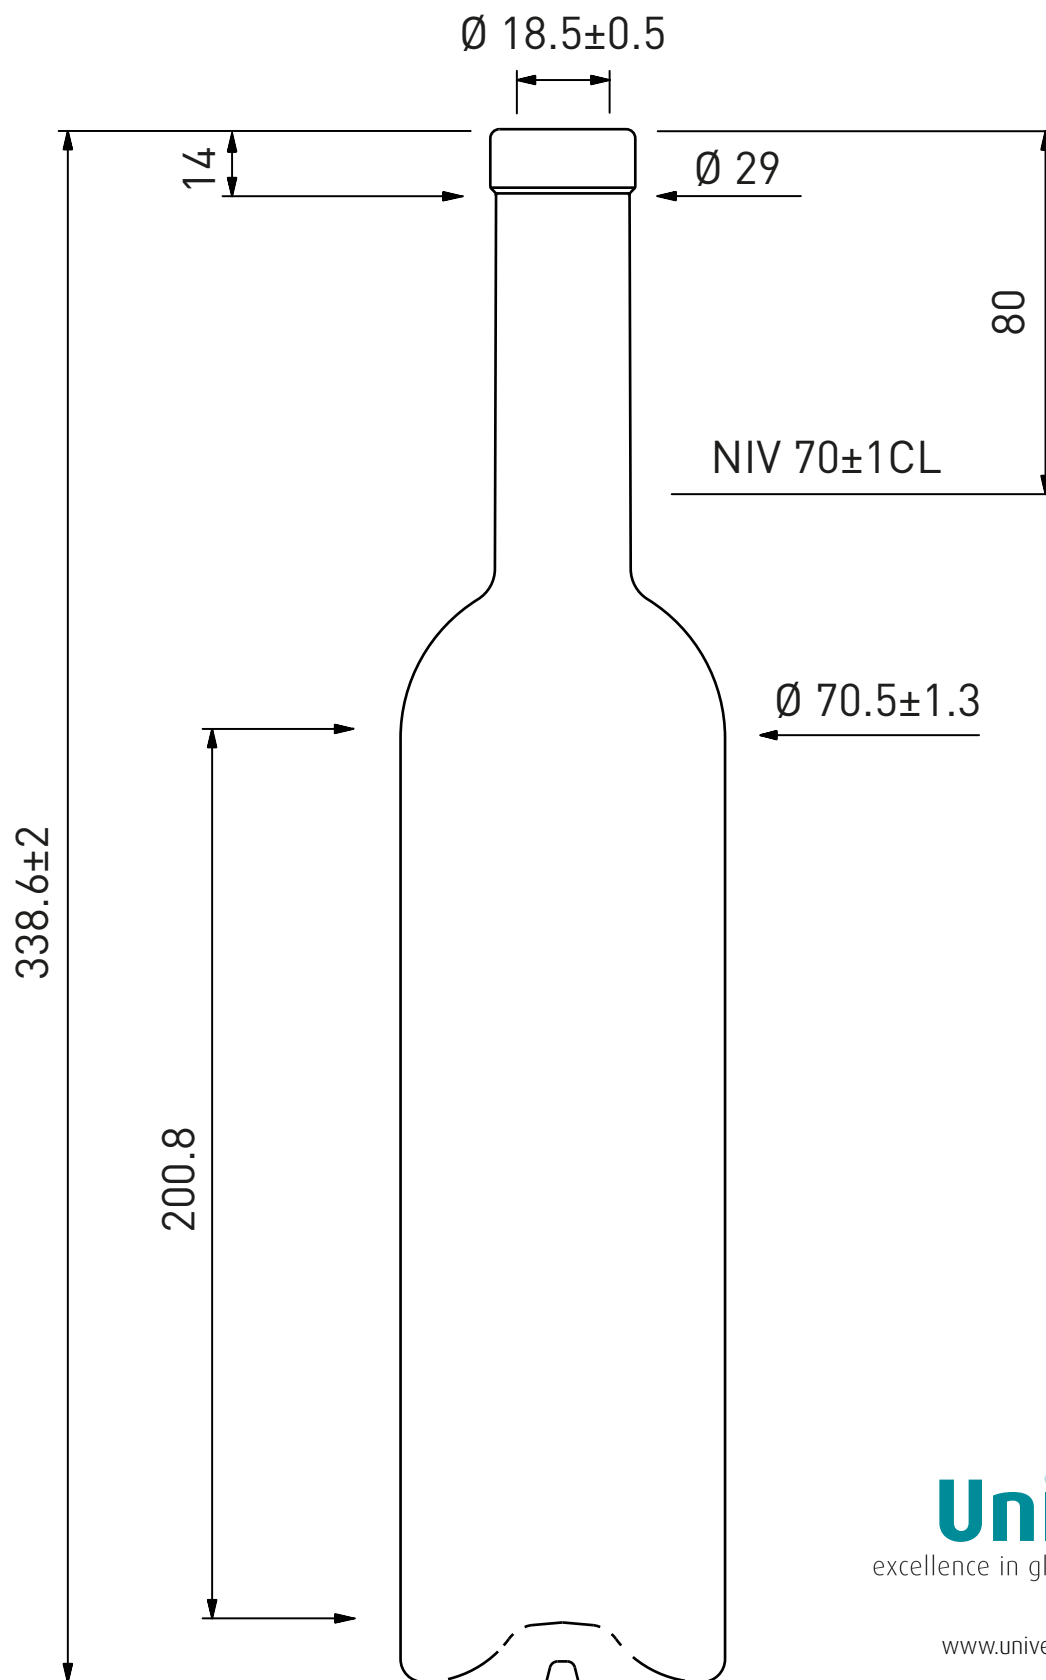

FUTURA BORDEAUX OBERBAND 70 CL WEISS
FUTURA BORDEAUX FASCETTA 70 CL BLANC
FUTURA BORDEAUX FASCETTA 70 CL BIANCO

Univèrre
excellence in glass

www.univerre-prouva.ch