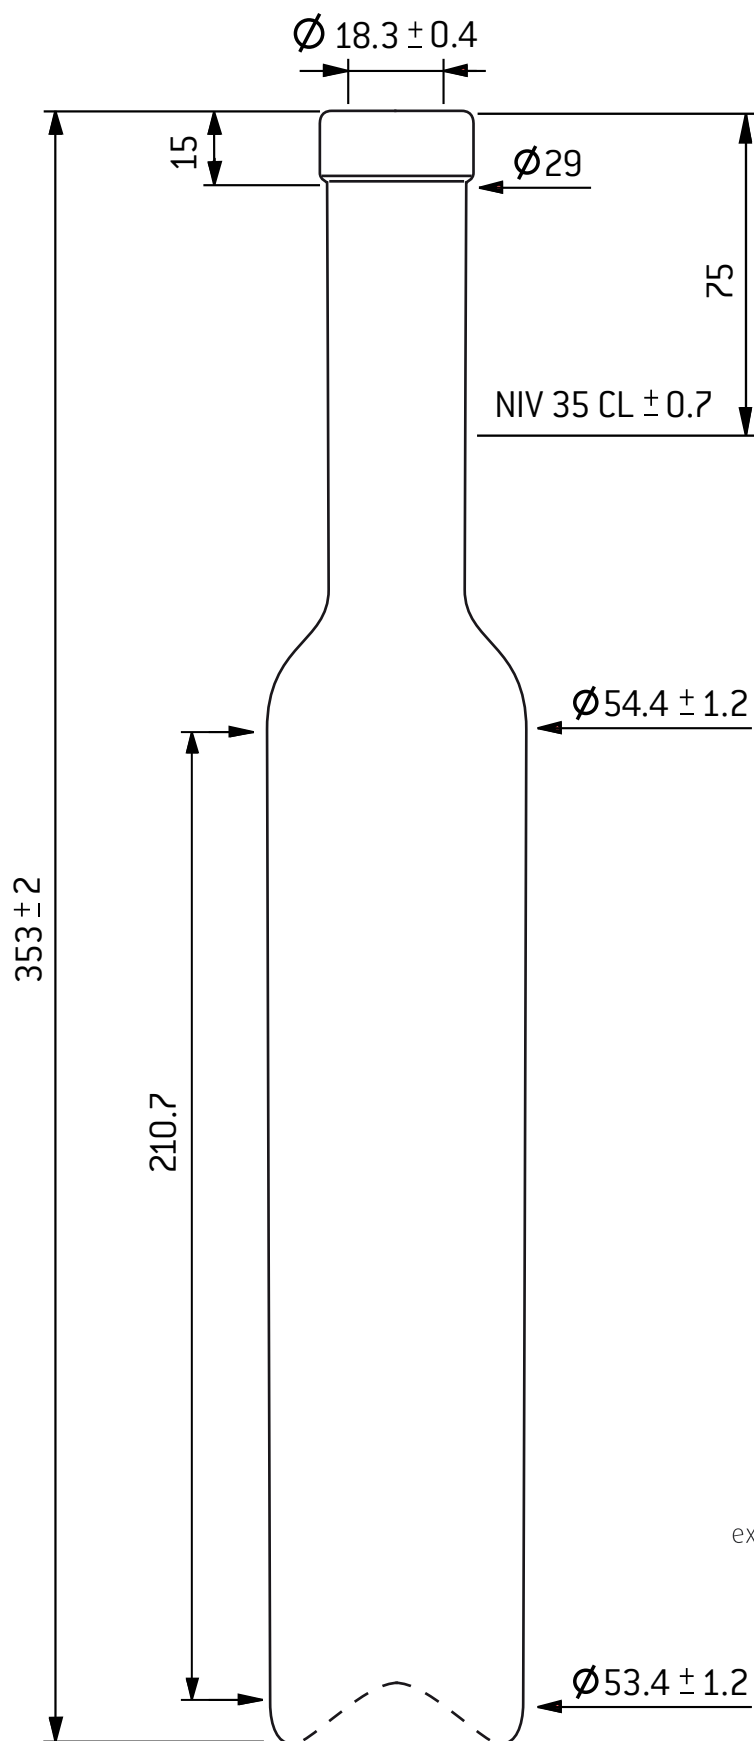

FUTURA BORDEAUX OBERBAND 35 CL S25 LEICHT  
FUTURA BORDELAISE FASCETTA 35 CL S25 LÉGÈRE  
FUTURA BORDOLESE FASCETTA 35 CL S25 LEGGERA

**Univèrre**

excellence in glass

[www.univerre-prouva.ch](http://www.univerre-prouva.ch)