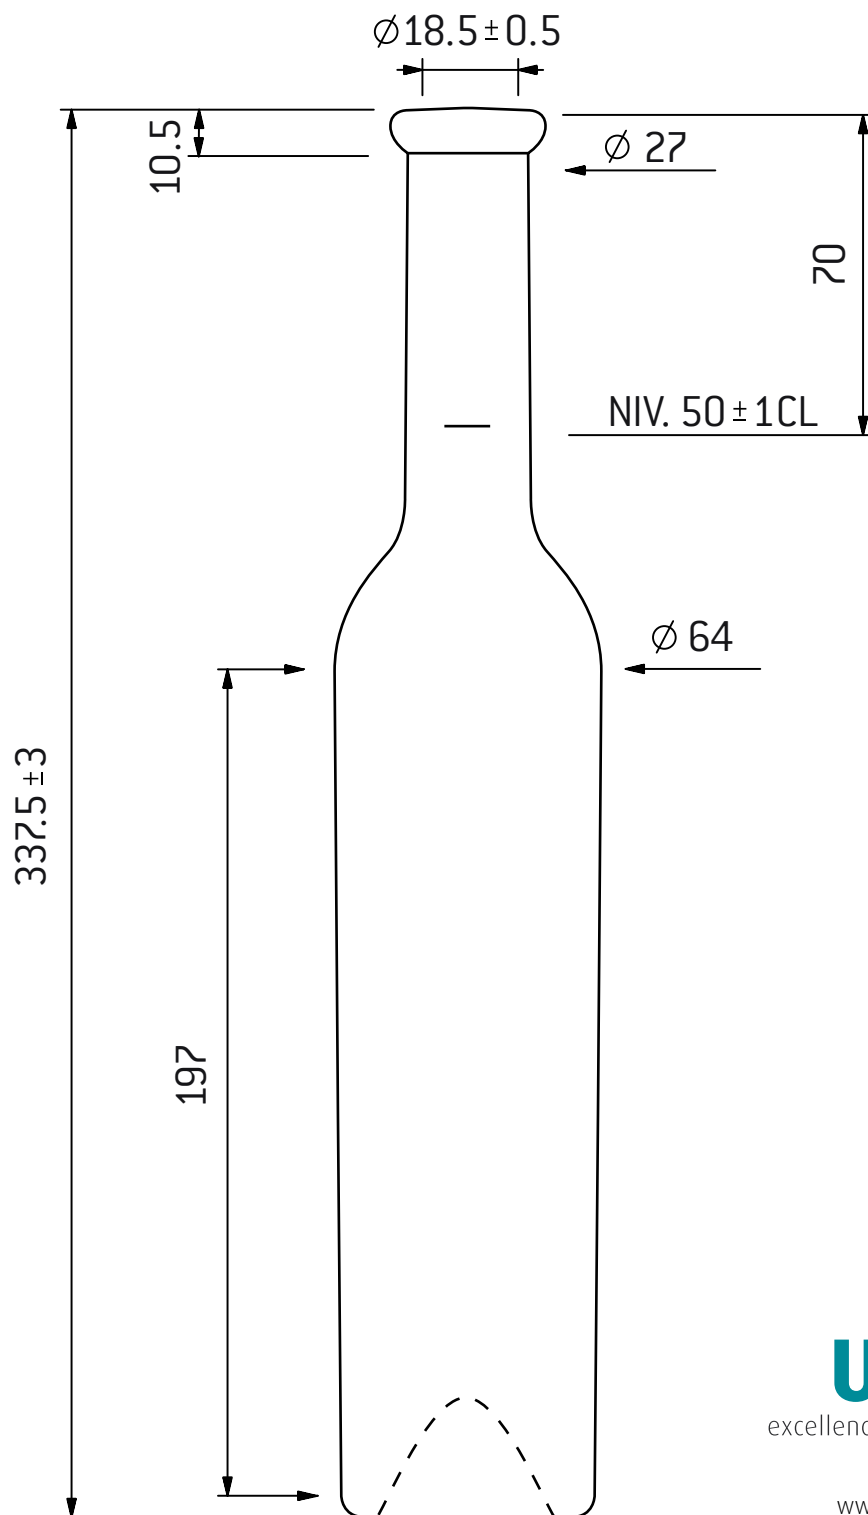

FUTURA BORDEAUX ANELLO 50CL S35  
FUTURA BORDELAISE ANELLO 50 CL S35  
FUTURA BORDOLESE ANELLO 50CL S35

**Univèrre**  
excellence in glass

[www.univerre-prouva.ch](http://www.univerre-prouva.ch)