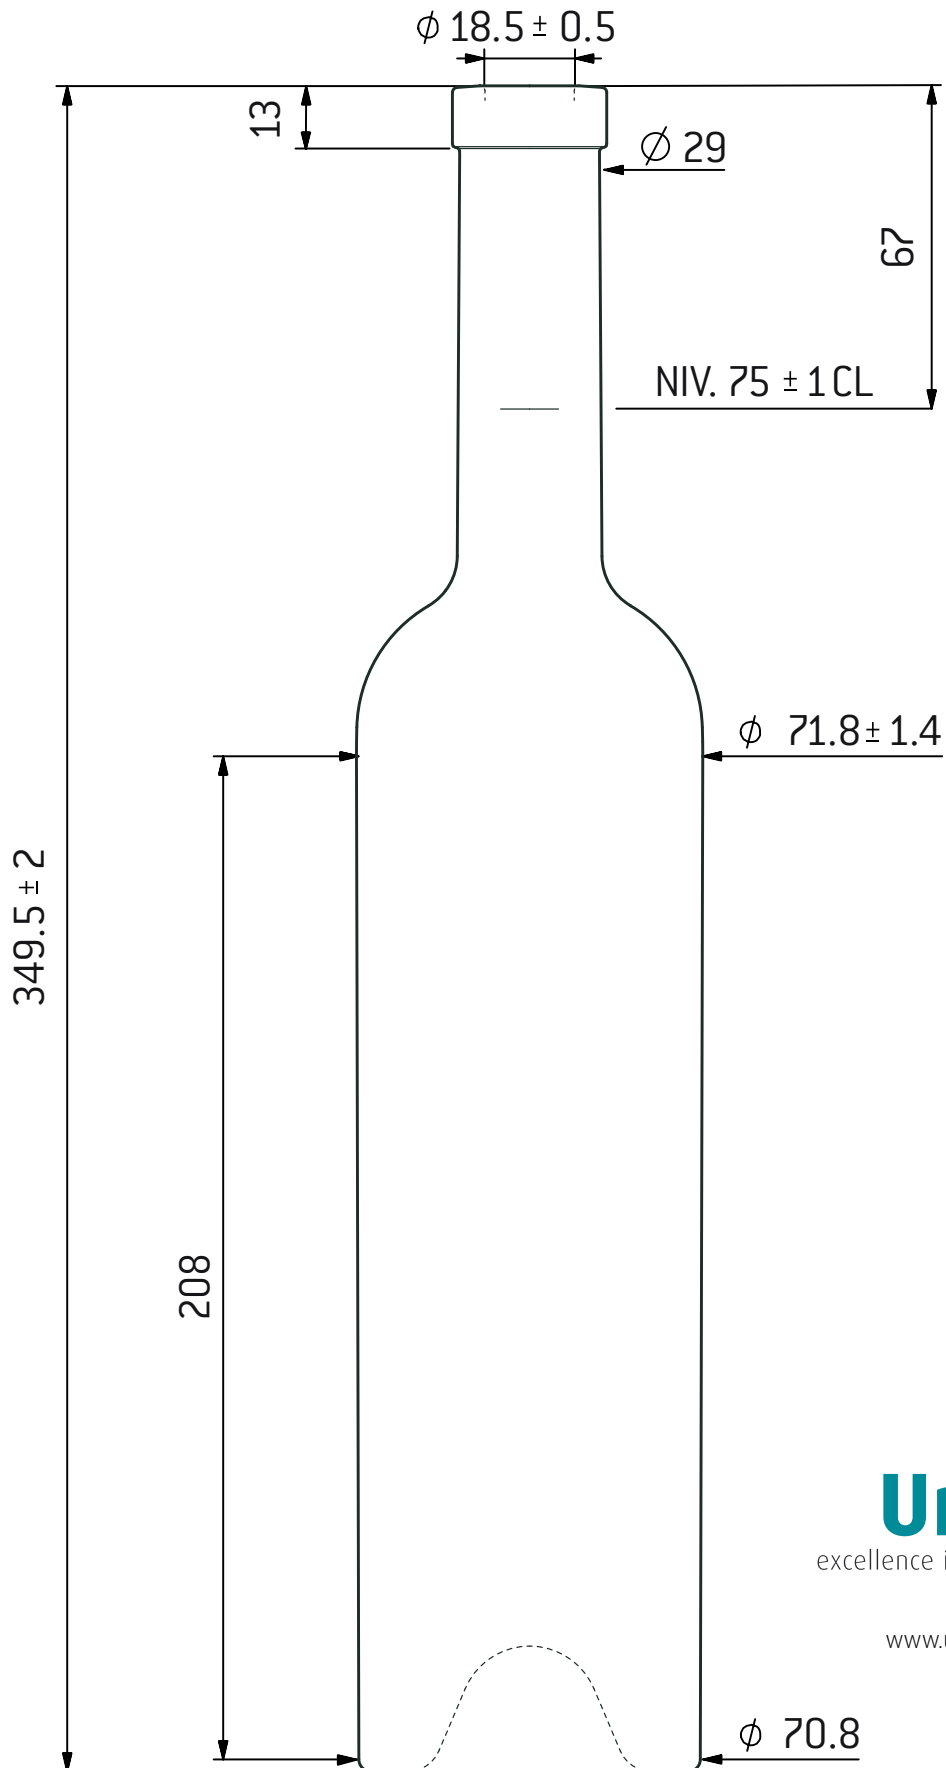

BORDEAUX OBERBAND 75 CL ALFA LEICHT  
BORDELAISE FASCETTA 75 CL ALFA LEGERE  
BORDOLESE FASCETTA 75 CL ALFA LEGGERA

**Univèrre**

excellence in glass

[www.univerre-prouva.ch](http://www.univerre-prouva.ch)