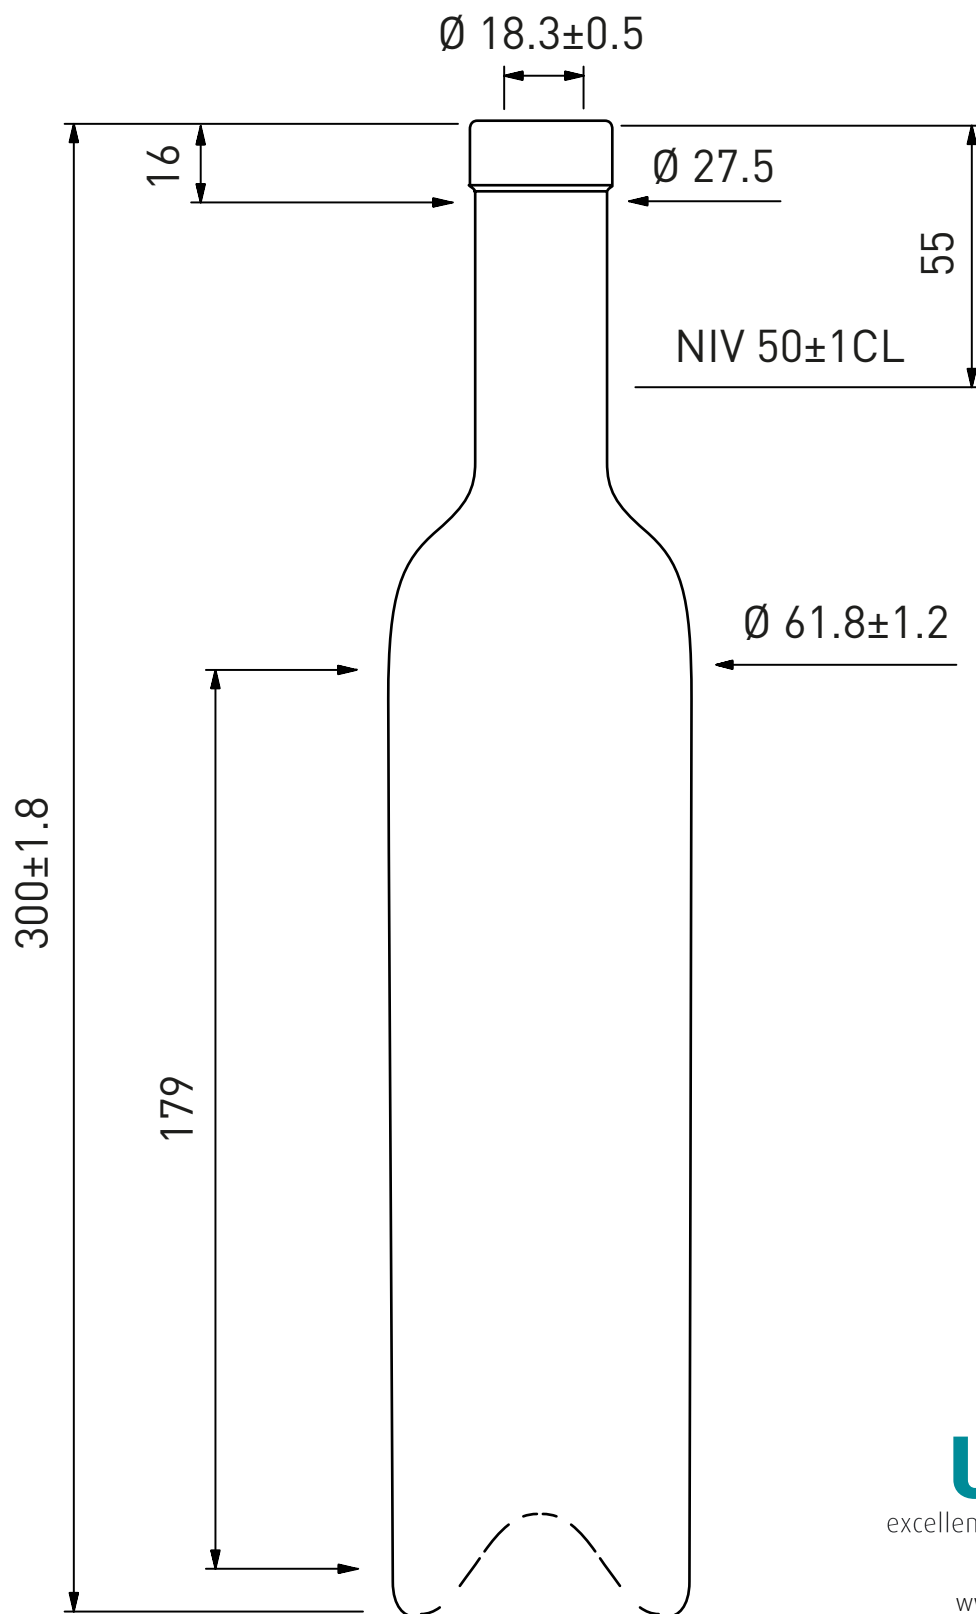

BORDEAUX OBERBAND 50CL WEISS HARMONIE
BORDELAISE FASCETTA 50CL BLANC HARMONIE
BORDOLESE FASCETTA 50CL BIANCO HARMONIE

Univèrre
excellence in glass

www.univerre-prouva.ch