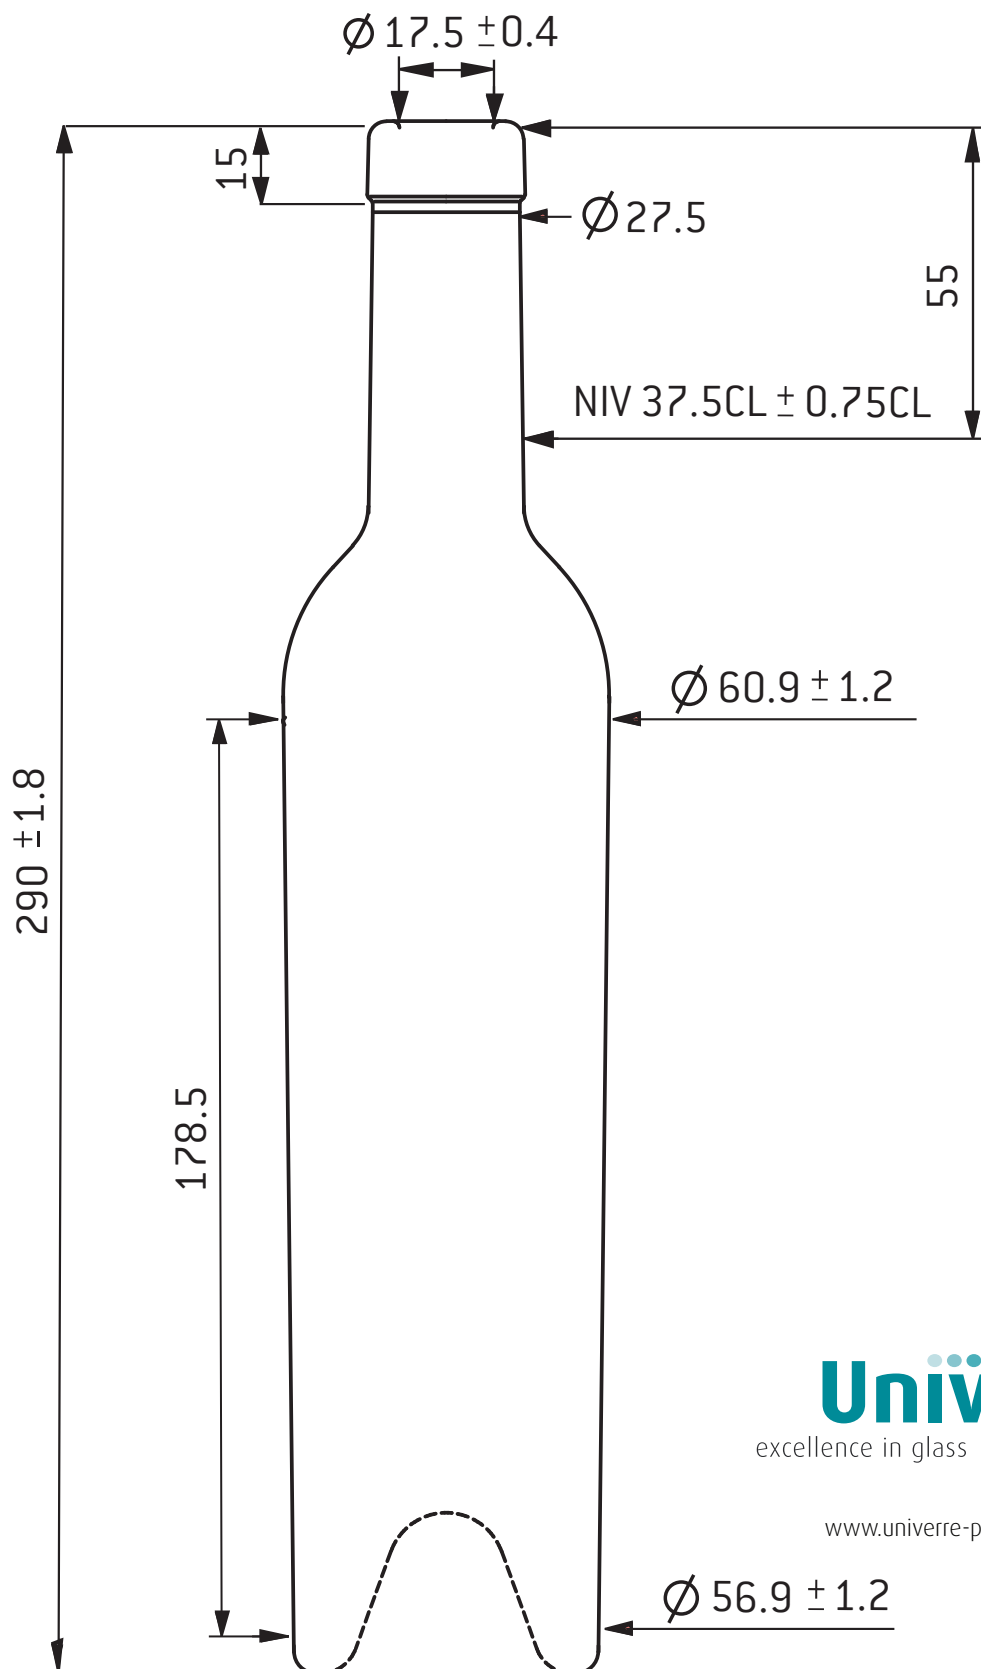

ELITE OBERBAND 37.5 CL ANTIK S15
ELITE FASCETTA 37.5 CL ANTIQUE S15
ELITE FASCETTA 37.5 CL ANTICO S15

Univèrre
excellence in glass

www.univerre-prouva.ch