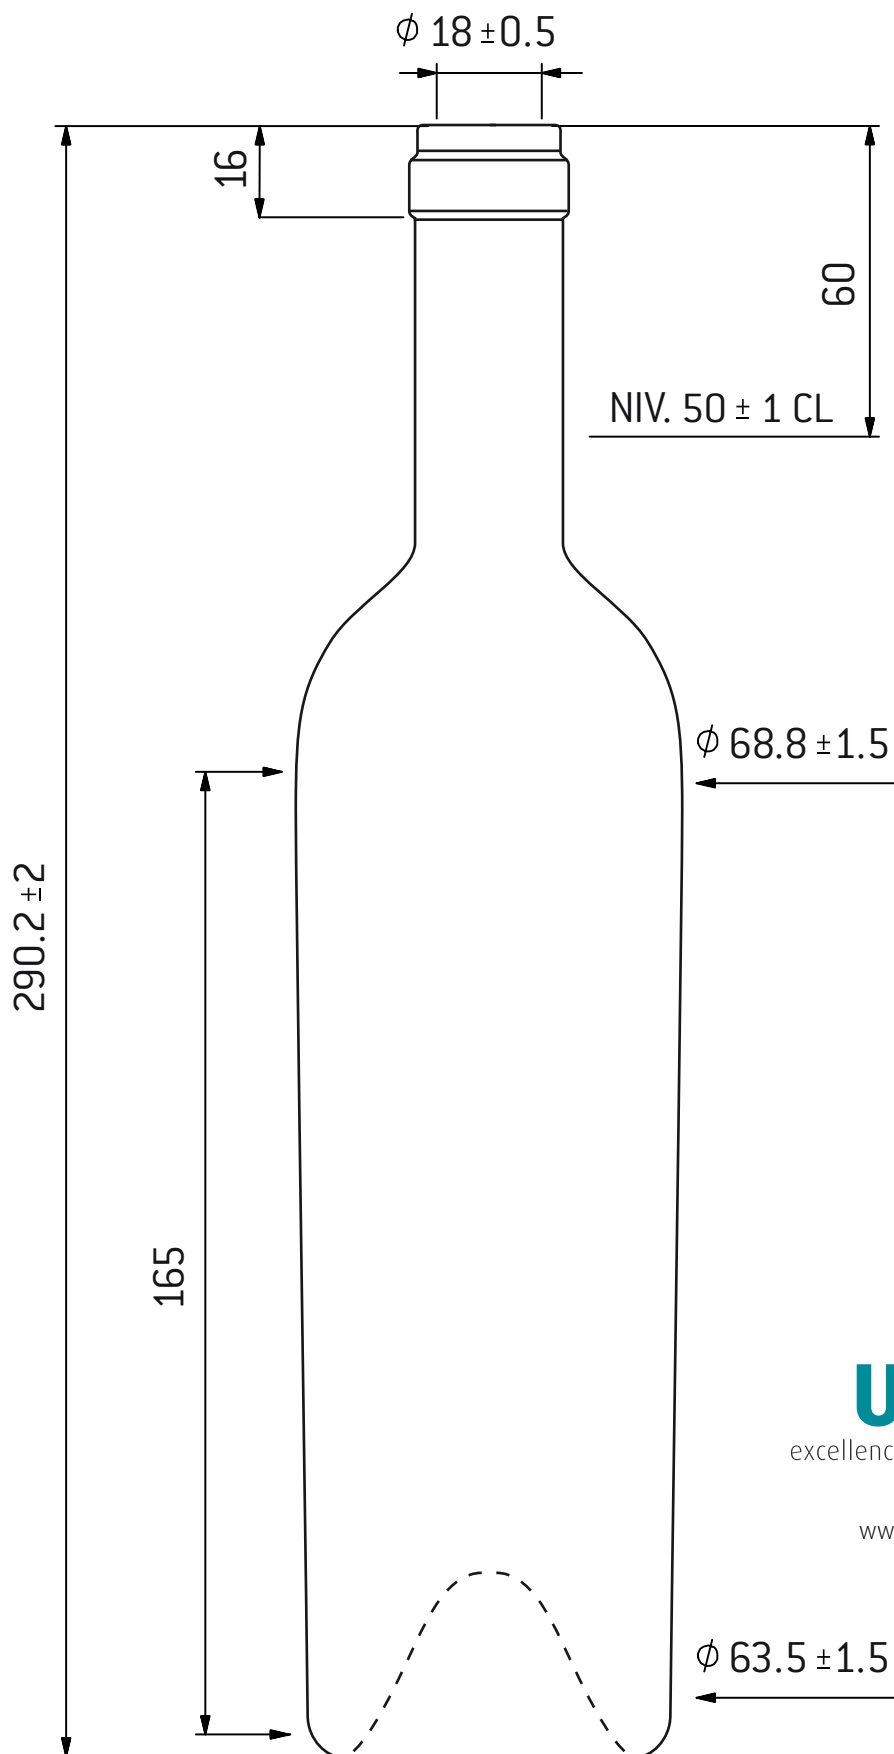

ELITE BAND 50 CL S15
ELITE CÉTIE 50 CL S15
ELITE CETIE 50 CL S15

Univèrre

excellence in glass

www.univerre-prouva.ch