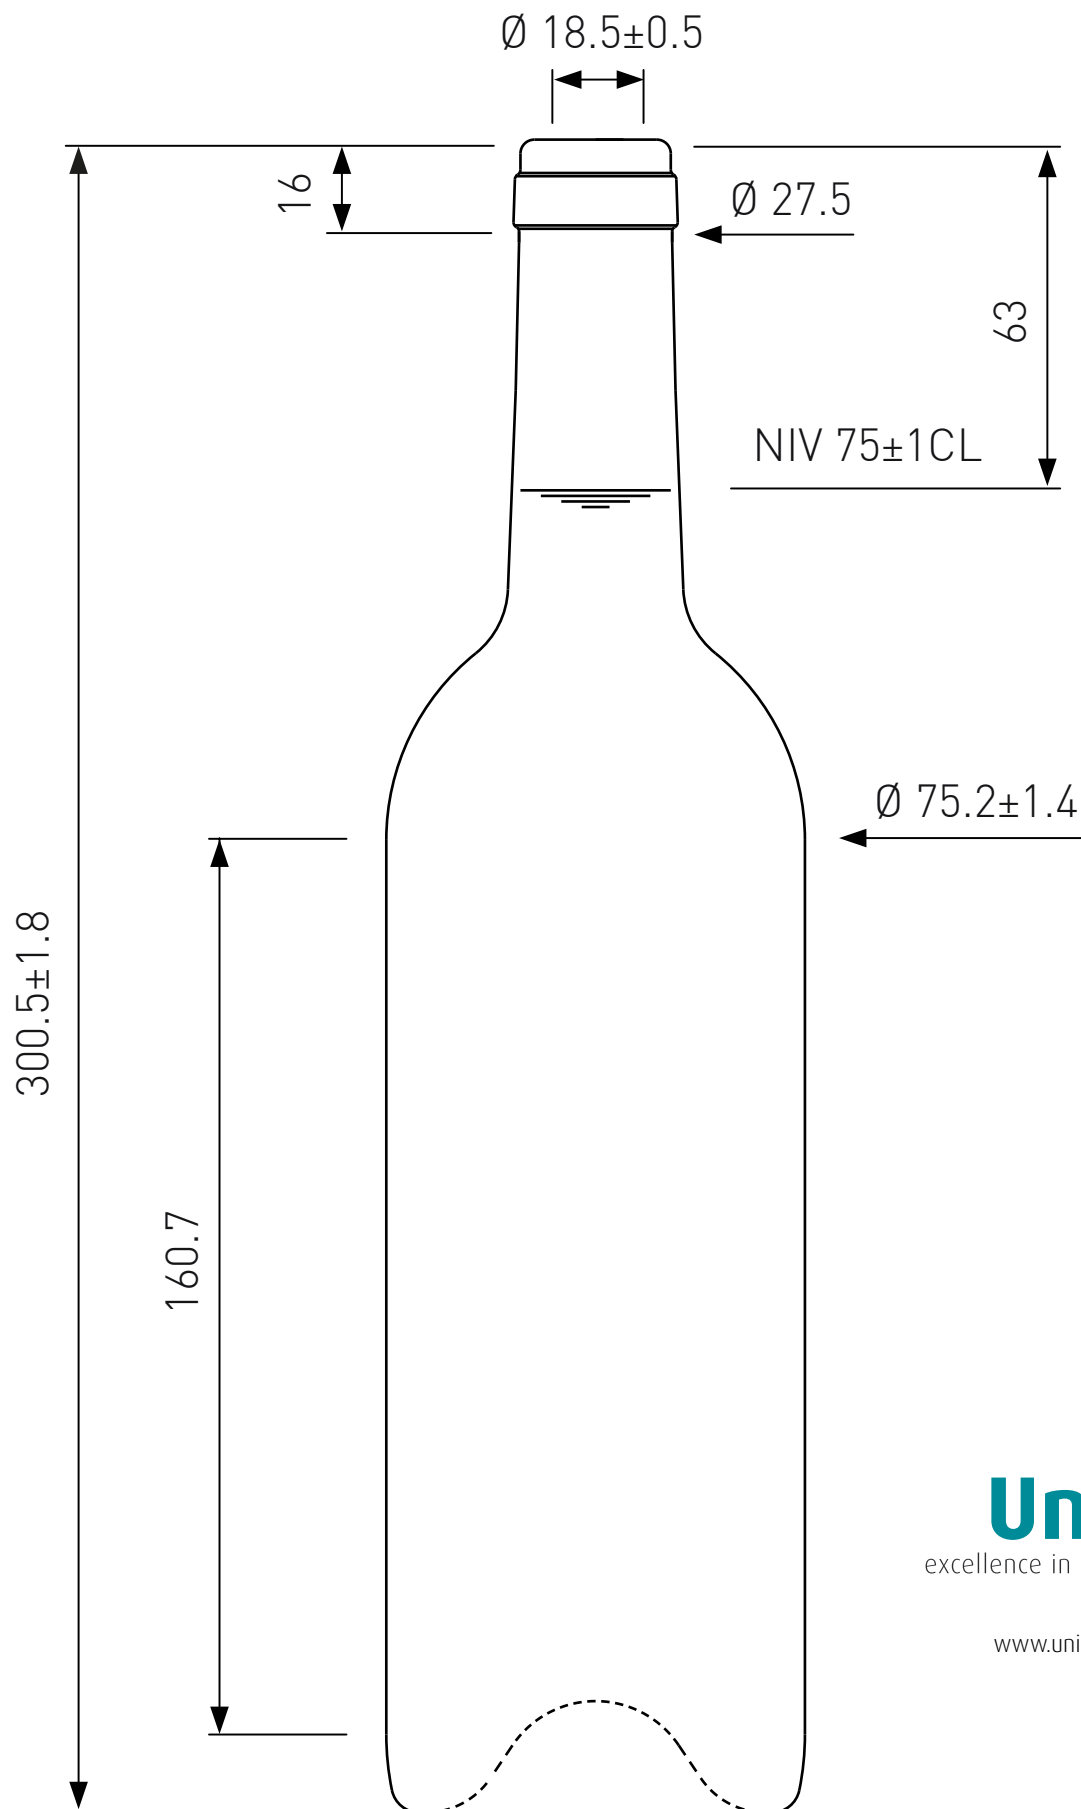

BORDEAUX BAND 75 CL CHÊNE EVOLUTION ECOVA
BORDELAISE CÉTIE 75 CL CHÊNE EVOLUTION ECOVA
BORDOLESE CETIE 75 CL QUERCIA EVOLUTION ECOVA

Univèrre
excellence in glass

www.univerre.ch