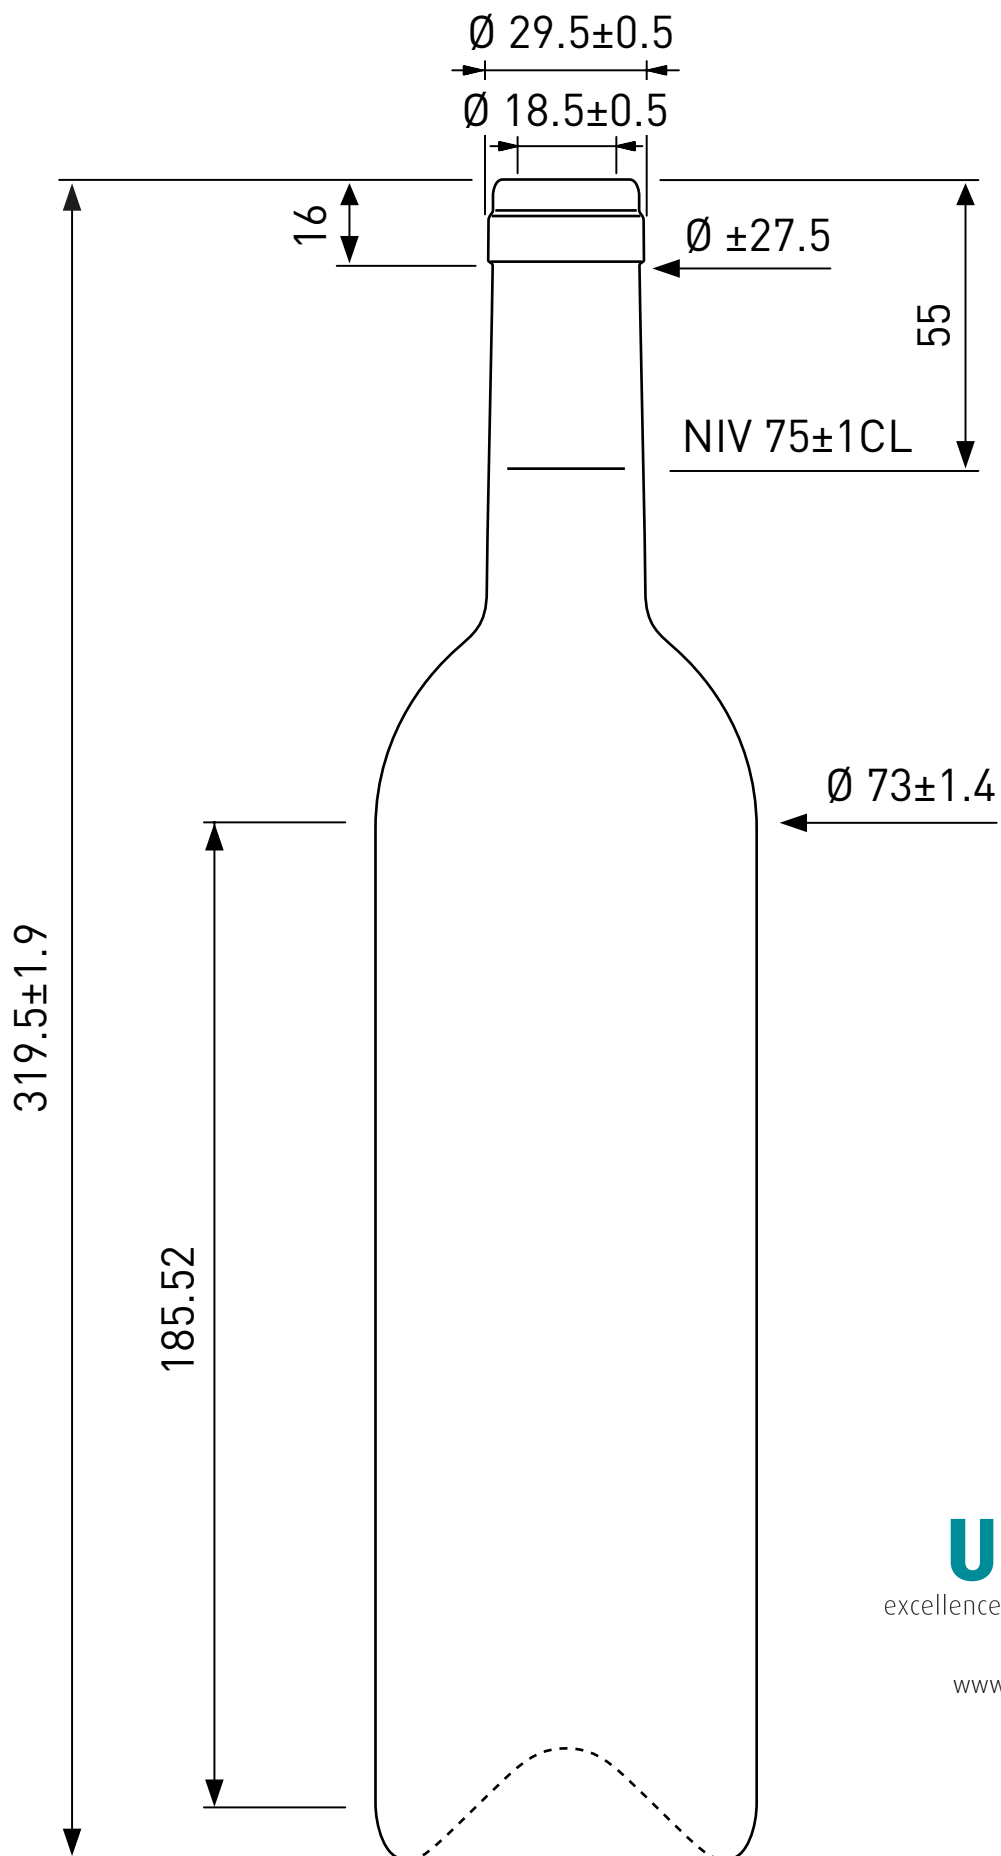

BORDEAUX BAND 75 CL WEISS HARMONIE H55MM
BORDELAISE CÉTIE 75 CL BLANC HARMONIE H55MM
BORDOLESE CETIE 75 CL BIANCO HARMONIE H55MM

Univèrre
excellence in glass

www.univerre.ch