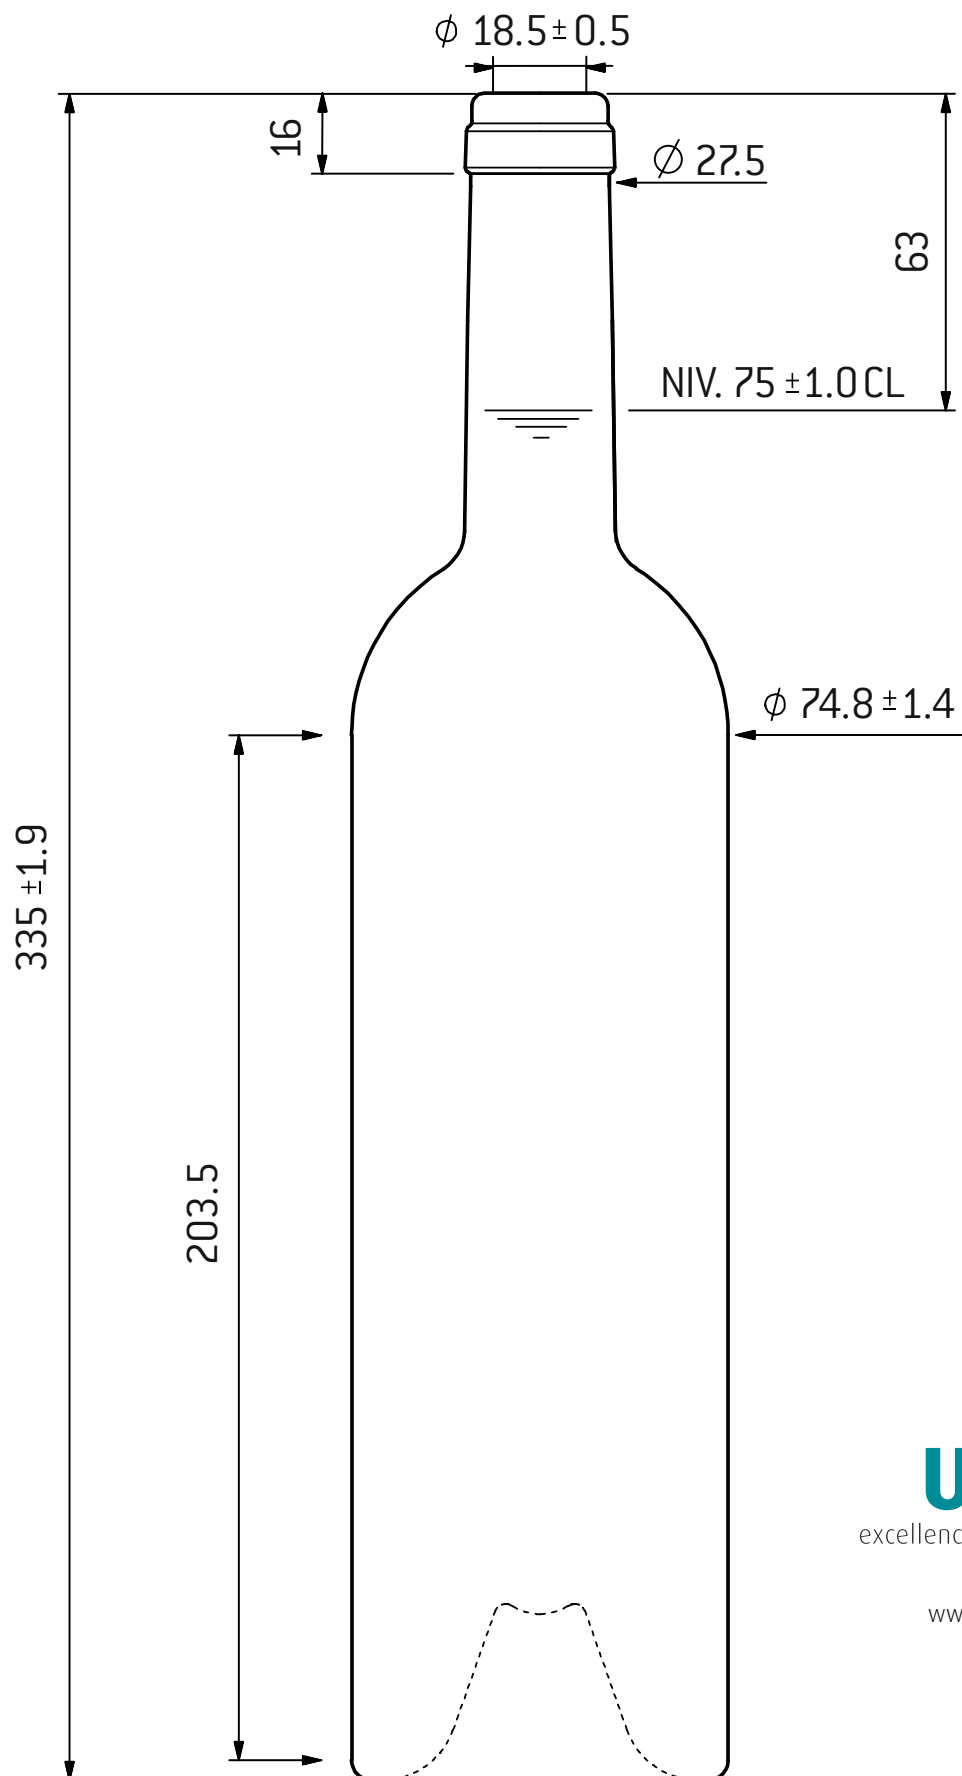

BORDEAUX BAND 75 CL EXCEPTION  
BORDELAISE CÉTIE 75 CL EXCEPTION  
BORDOLESE CETIE 75 CL EXCEPTION

**Univèrre**  
excellence in glass

[www.univerre-prouva.ch](http://www.univerre-prouva.ch)