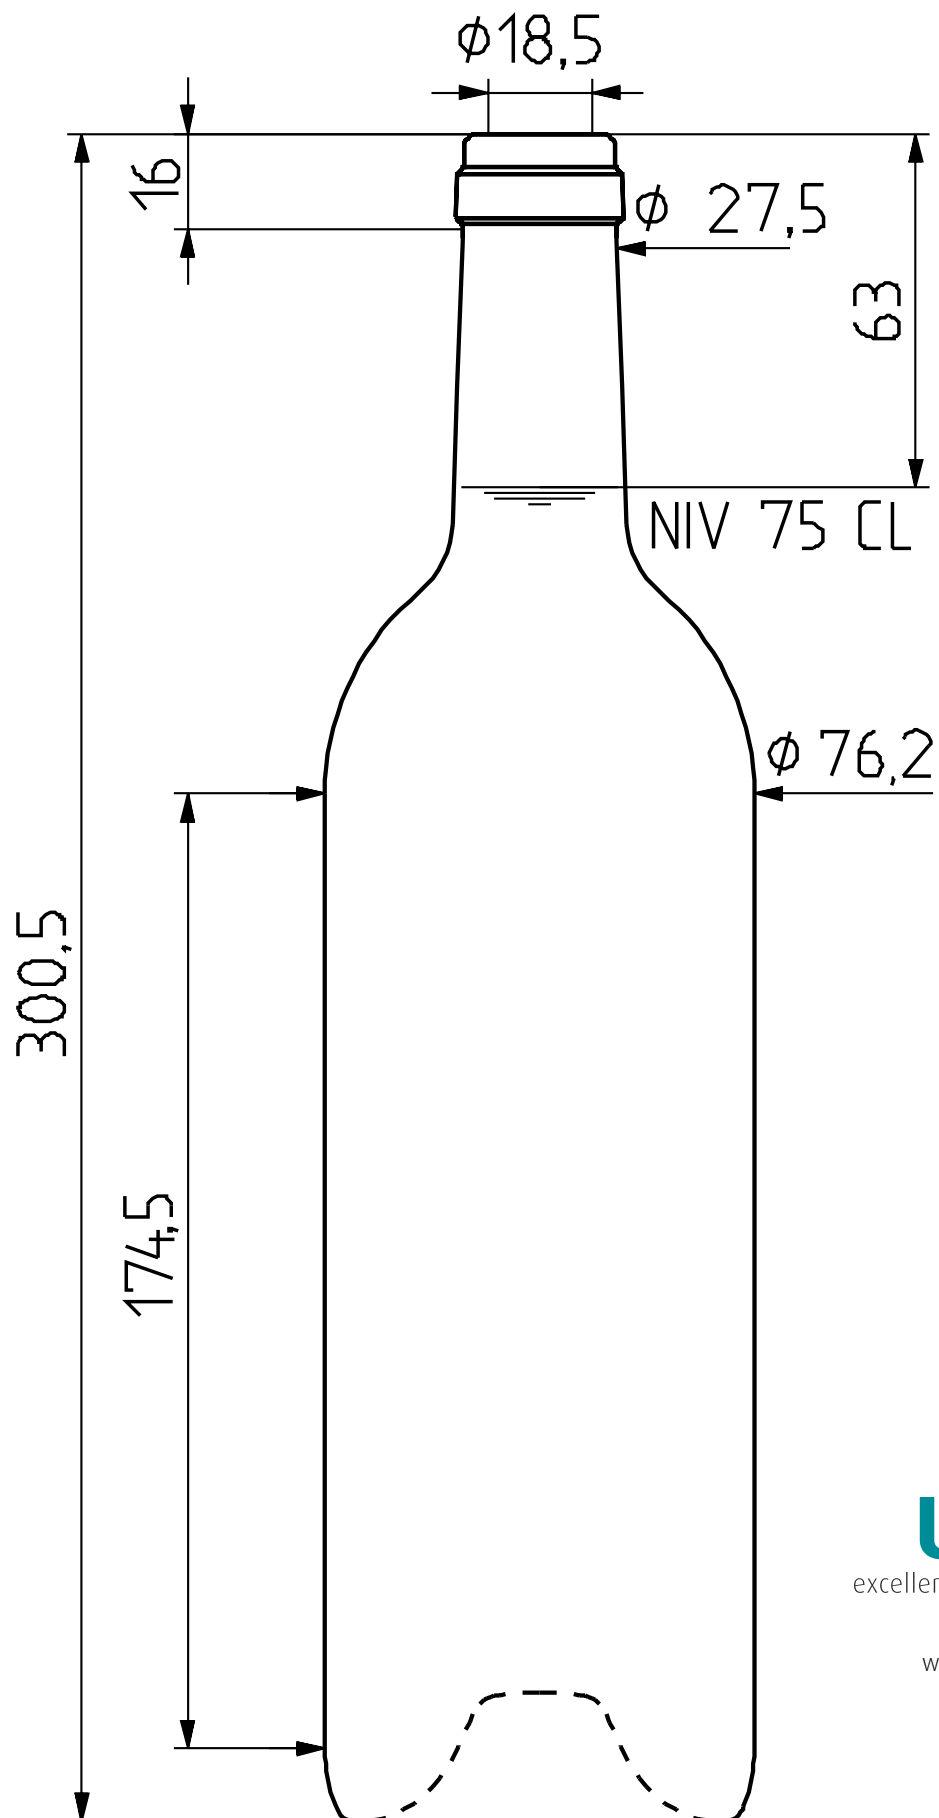

BORDEAUX BAND 75 CL TRADITION H63
BORDELAISE CETIE 75 CL TRADITION H63
BORDOLESE CETIE 75 CL TRADITION H63

Univèrre
excellence in glass

www.univerre-prouva.ch