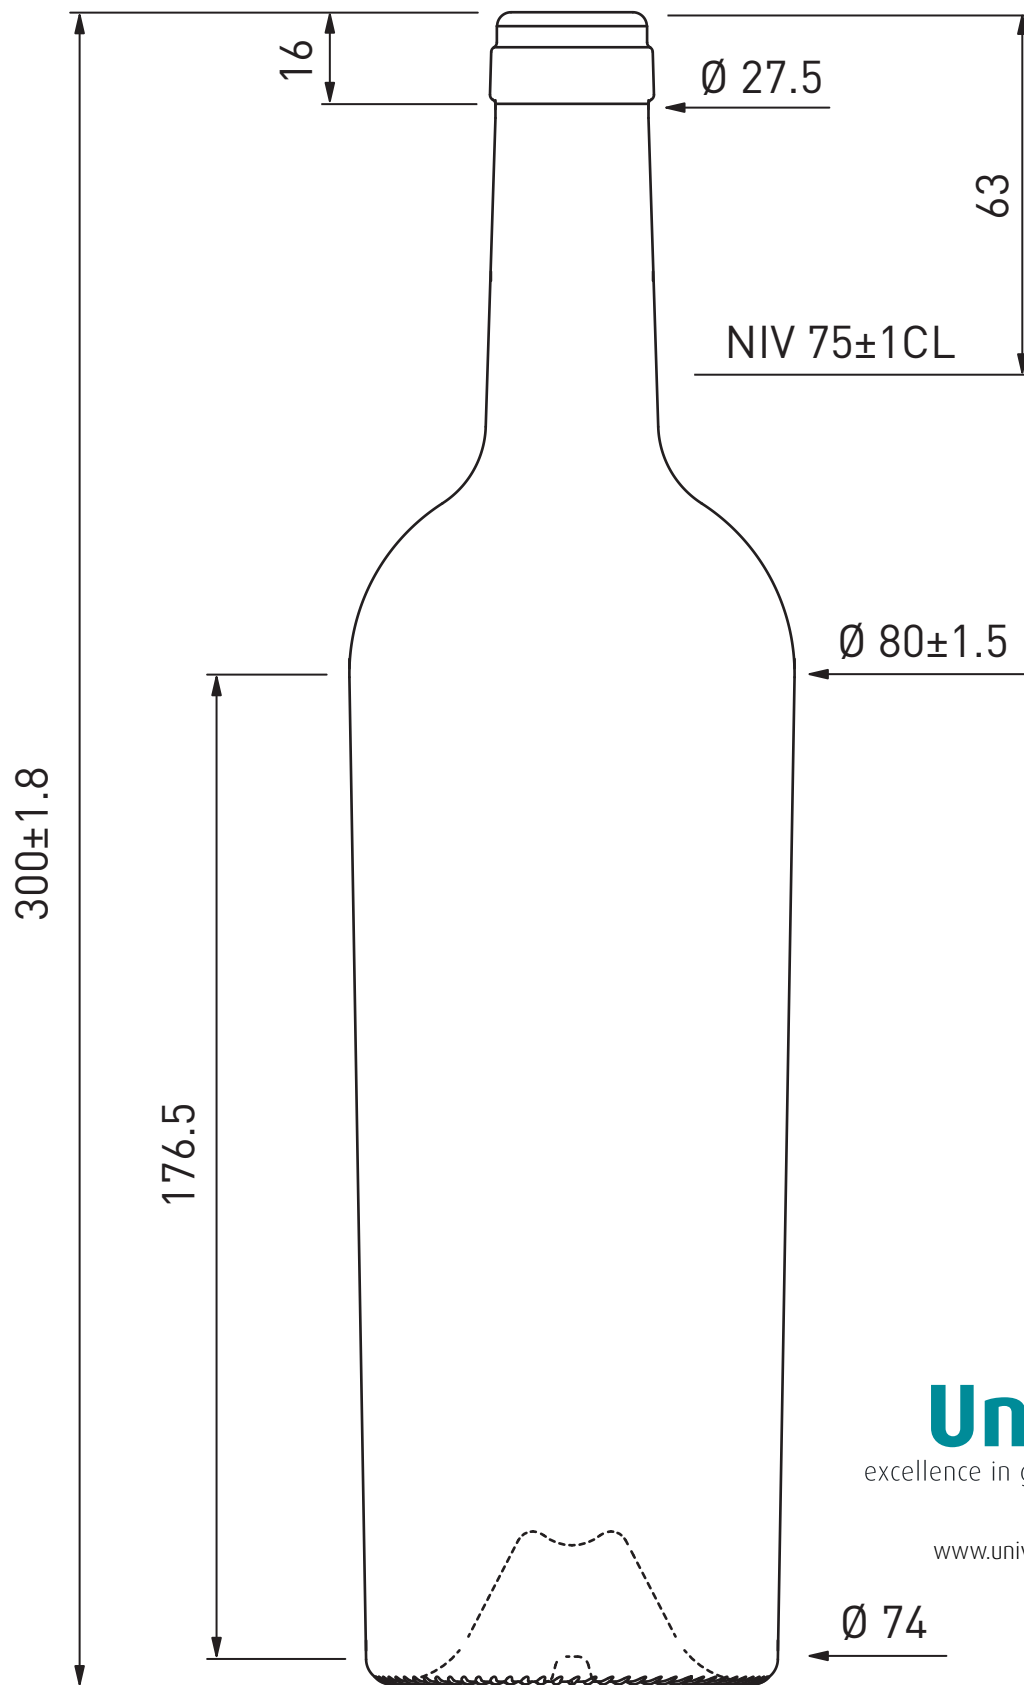

BORDEAUX BAND 75 CL CHÊNE CONIQUE CLARA
BORDELAISE CETIE 75 CL CHÊNE CONIQUE CLARA
BORDOLESE CETIE 75 CL QUERCIA CONIQUE CLARA

Univèrre

excellence in glass

www.univerre.ch