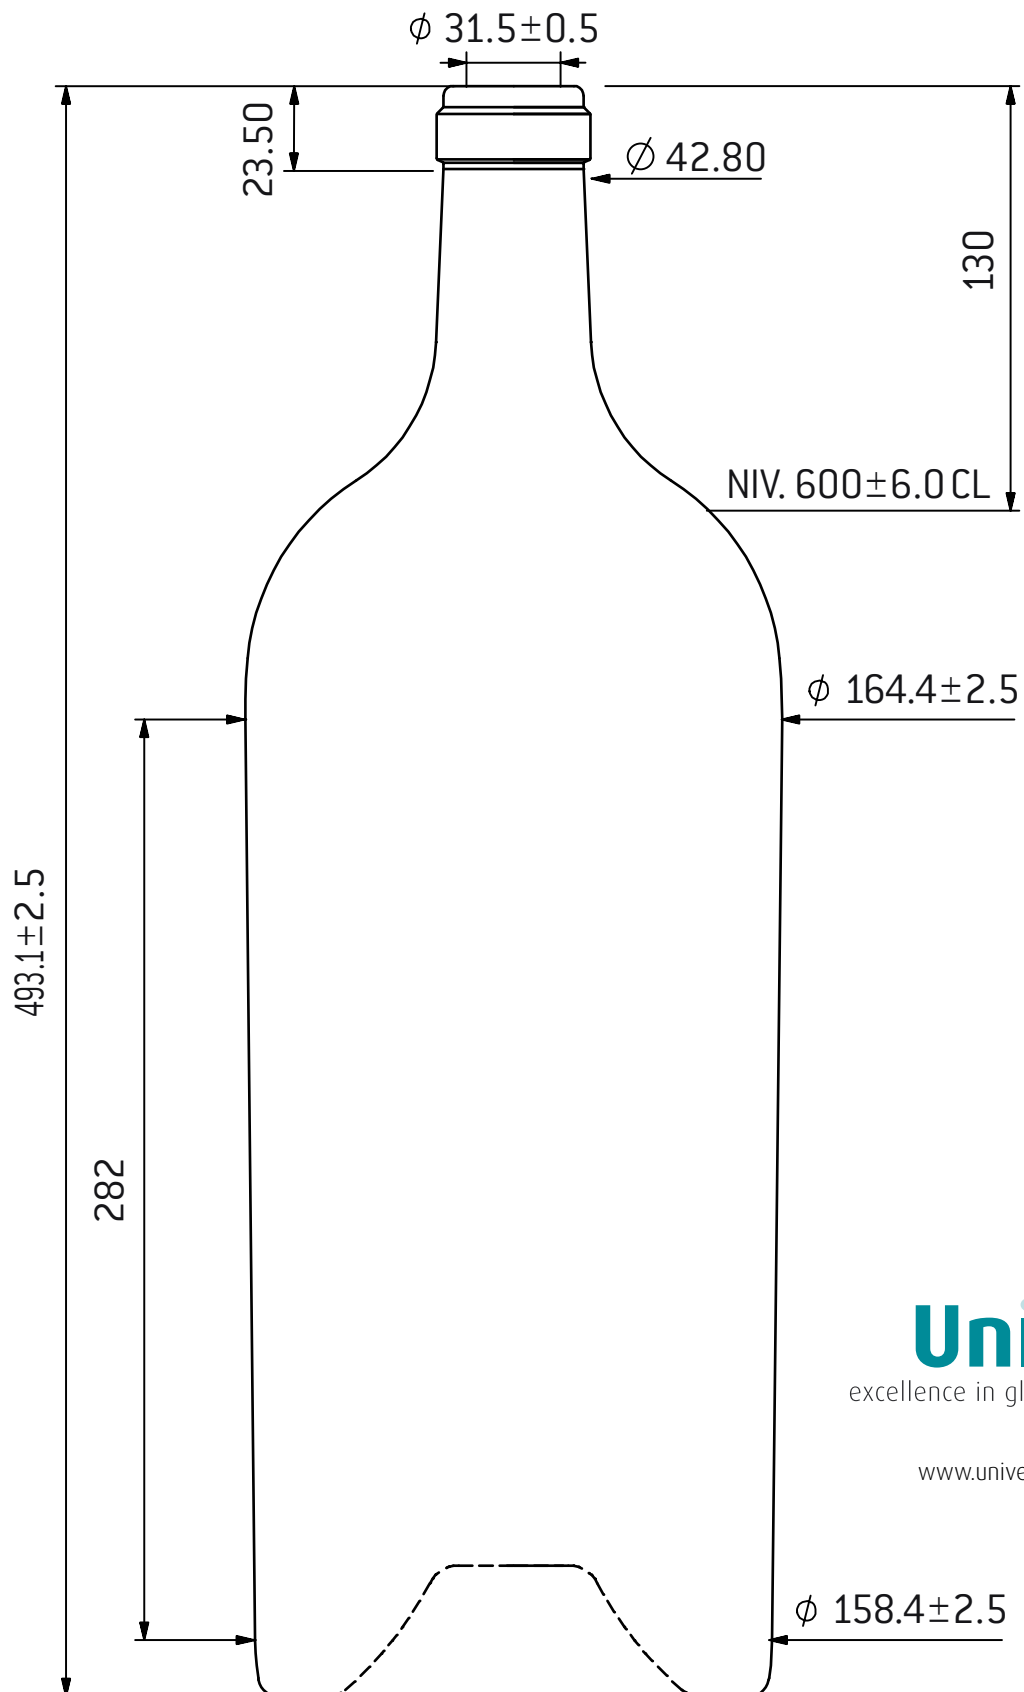

BORDEAUX BAND 6 L FRANZÖSISCH
BORDELAISE CÉTIE 6 L FRANÇAISE
BORDOLESE CETIE 6 L FRANCESE

Univerre

excellence in glass

www.univerre-prouva.ch