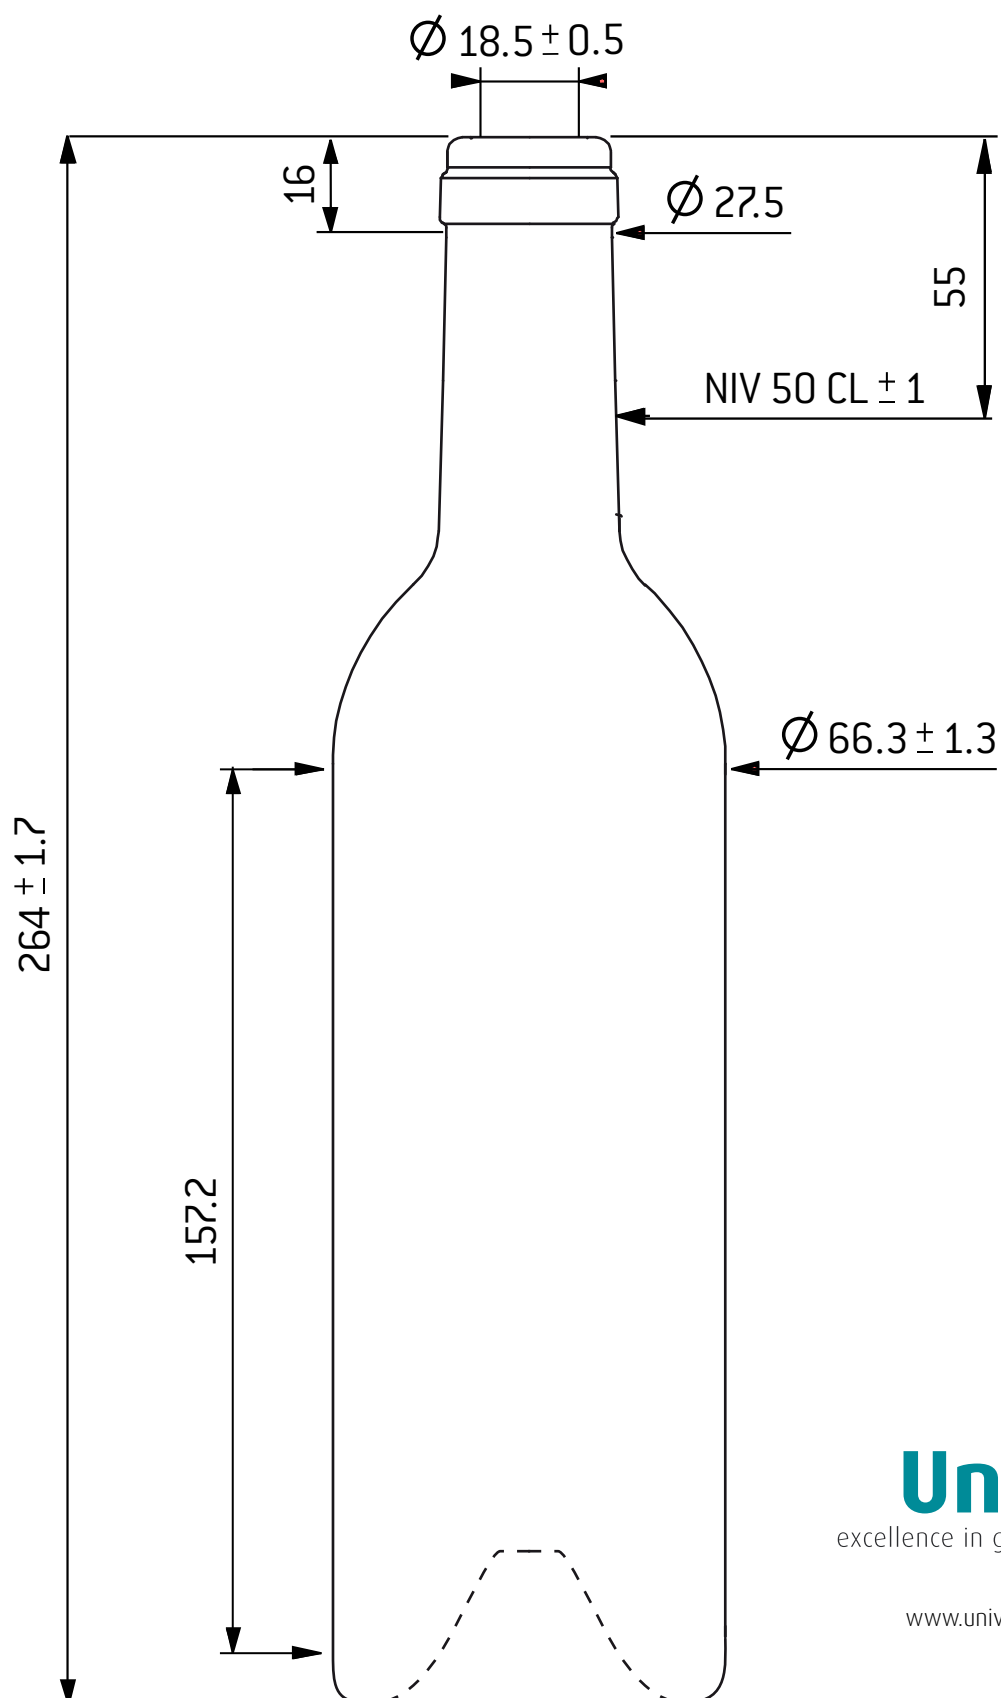

BORDEAUX BAND 50 CL
BORDELAISE CÉTIE 50 CL
BORDOLESE CETIE 50 CL

Univèrre
excellence in glass

www.univerre.ch