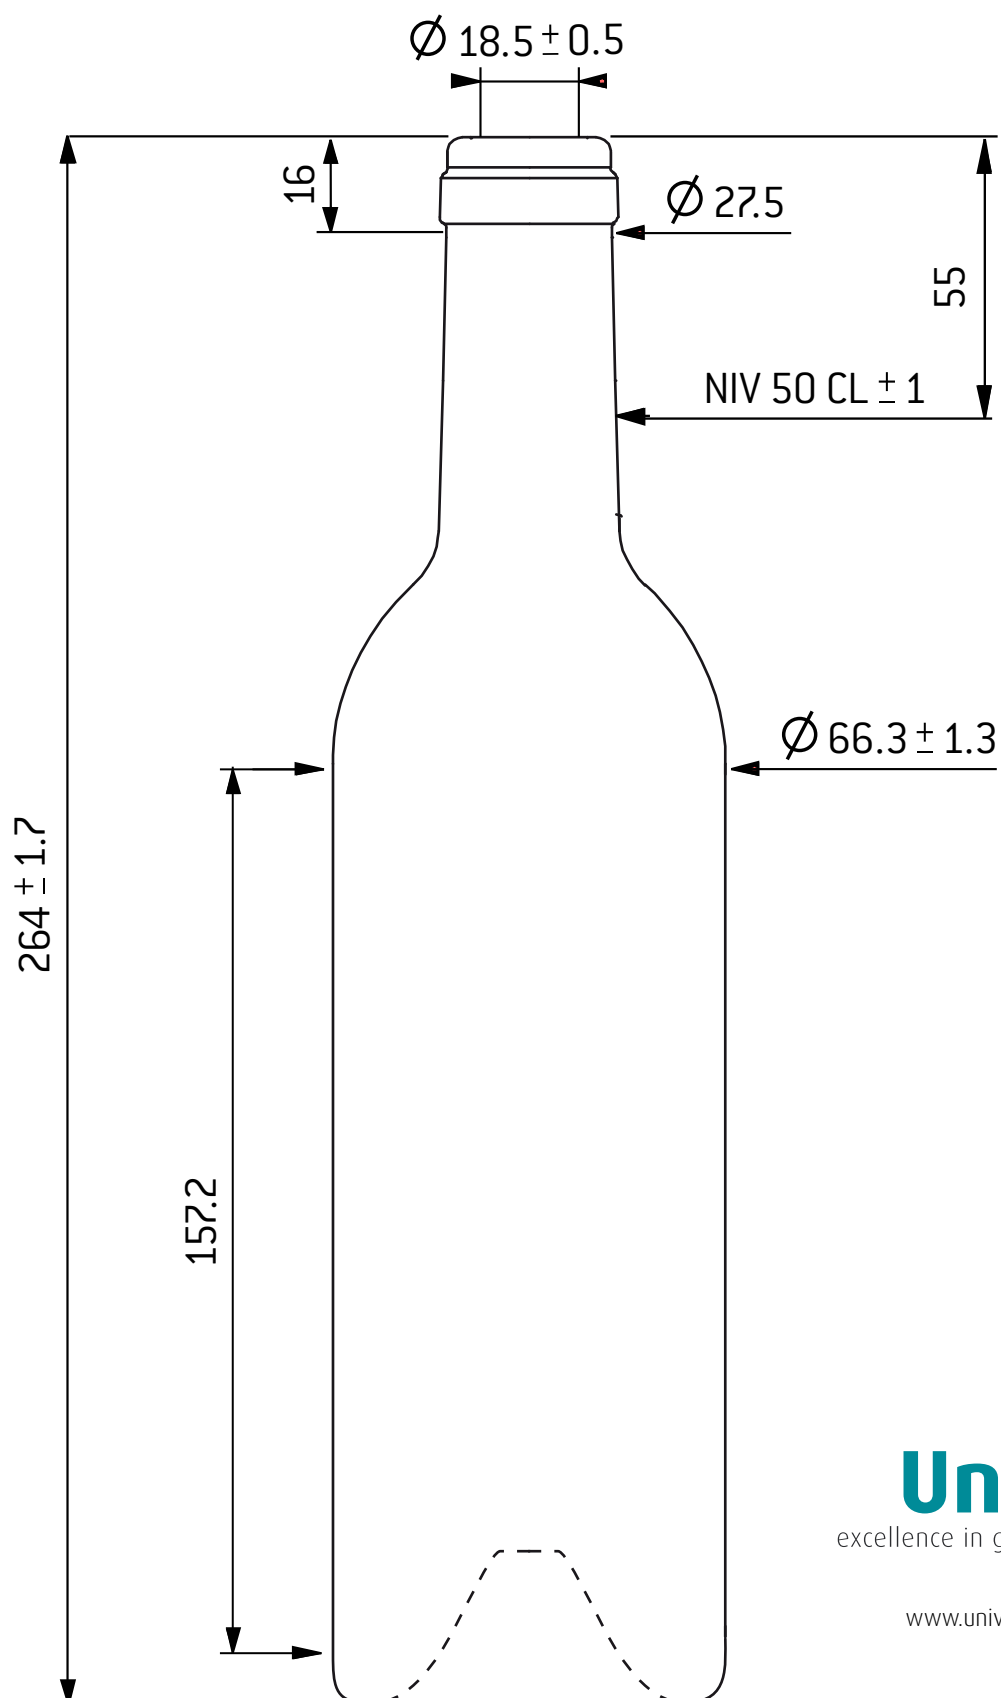

BORDEAUX BAND 50 CL DOMAINE
BORDELAISE CÉTIE 50 CL DOMAINE
BORDOLESE CETIE 50 CL DOMAINE

Univèrre
excellence in glass

www.univerre-prouva.ch