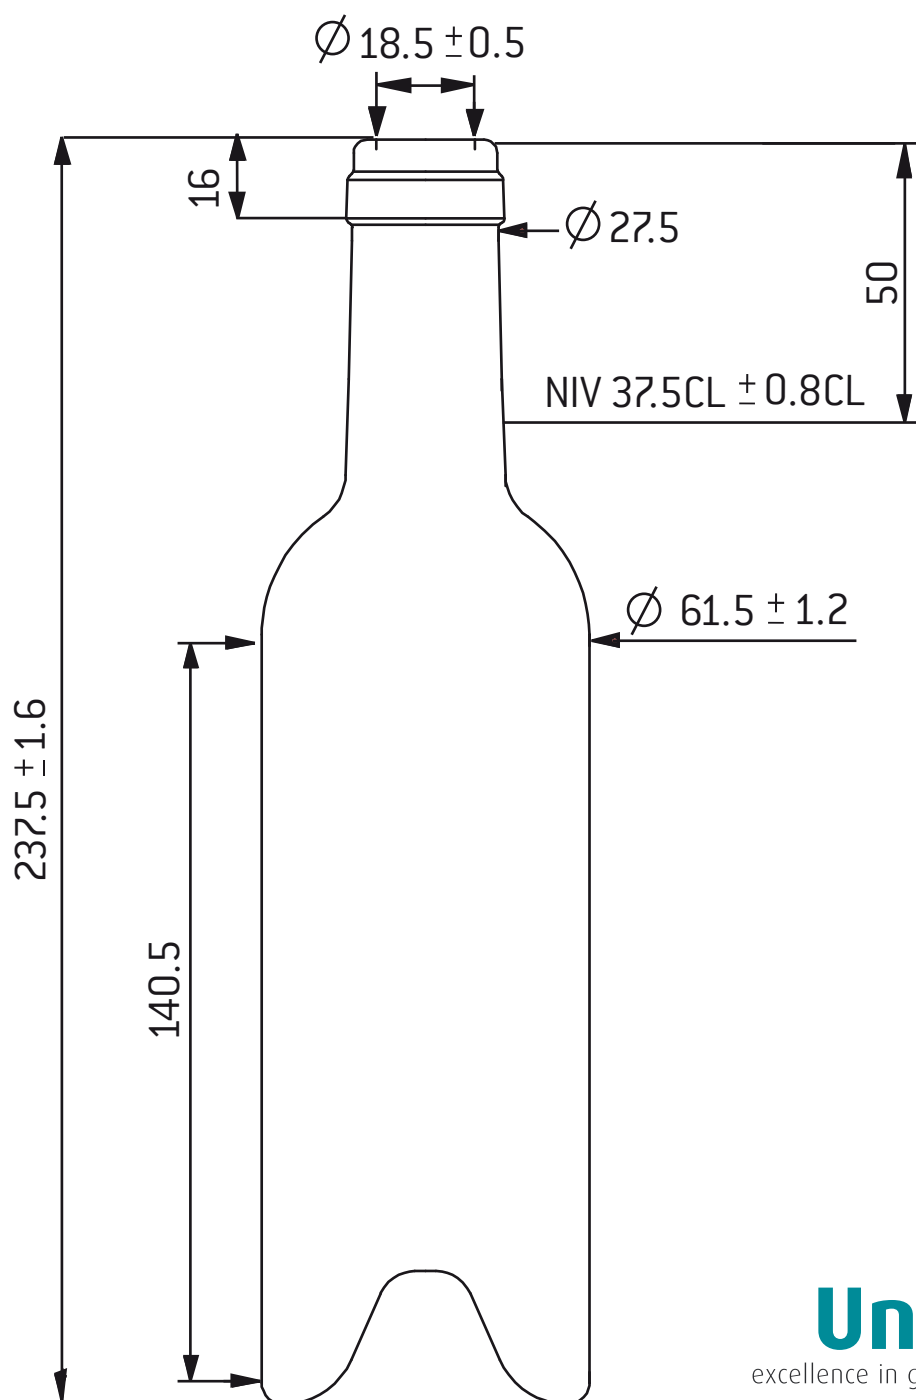

BORDEAUX BAND 37.5 CL  
BORDELAISE CÉTIE 37.5 CL  
BORDOLESE CETIE 37.5 CL

**Univèrre**  
excellence in glass

[www.univerre-prouva.ch](http://www.univerre-prouva.ch)