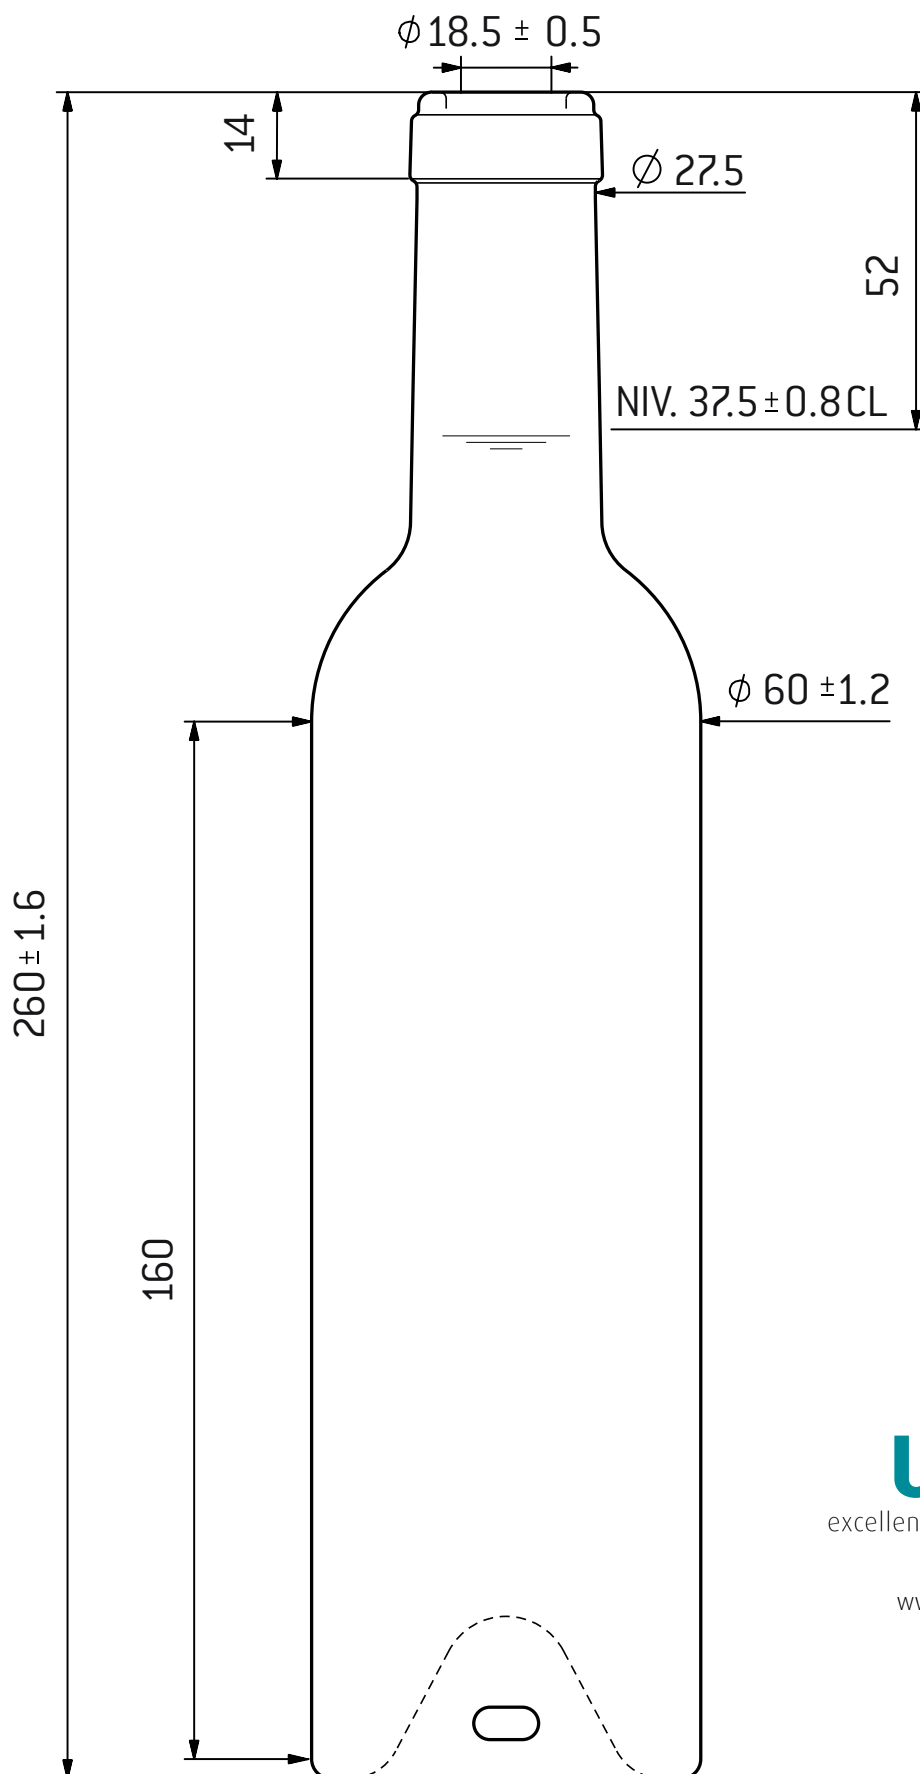

BORDEAUX BAND 37.5 CL HARMONIE
BORDELAISE CÉTIE 37.5 CL HARMONIE
BORDOLESE CETIE 37.5 CL HARMONIE

Univèrre
excellence in glass

www.univerre-prouva.ch