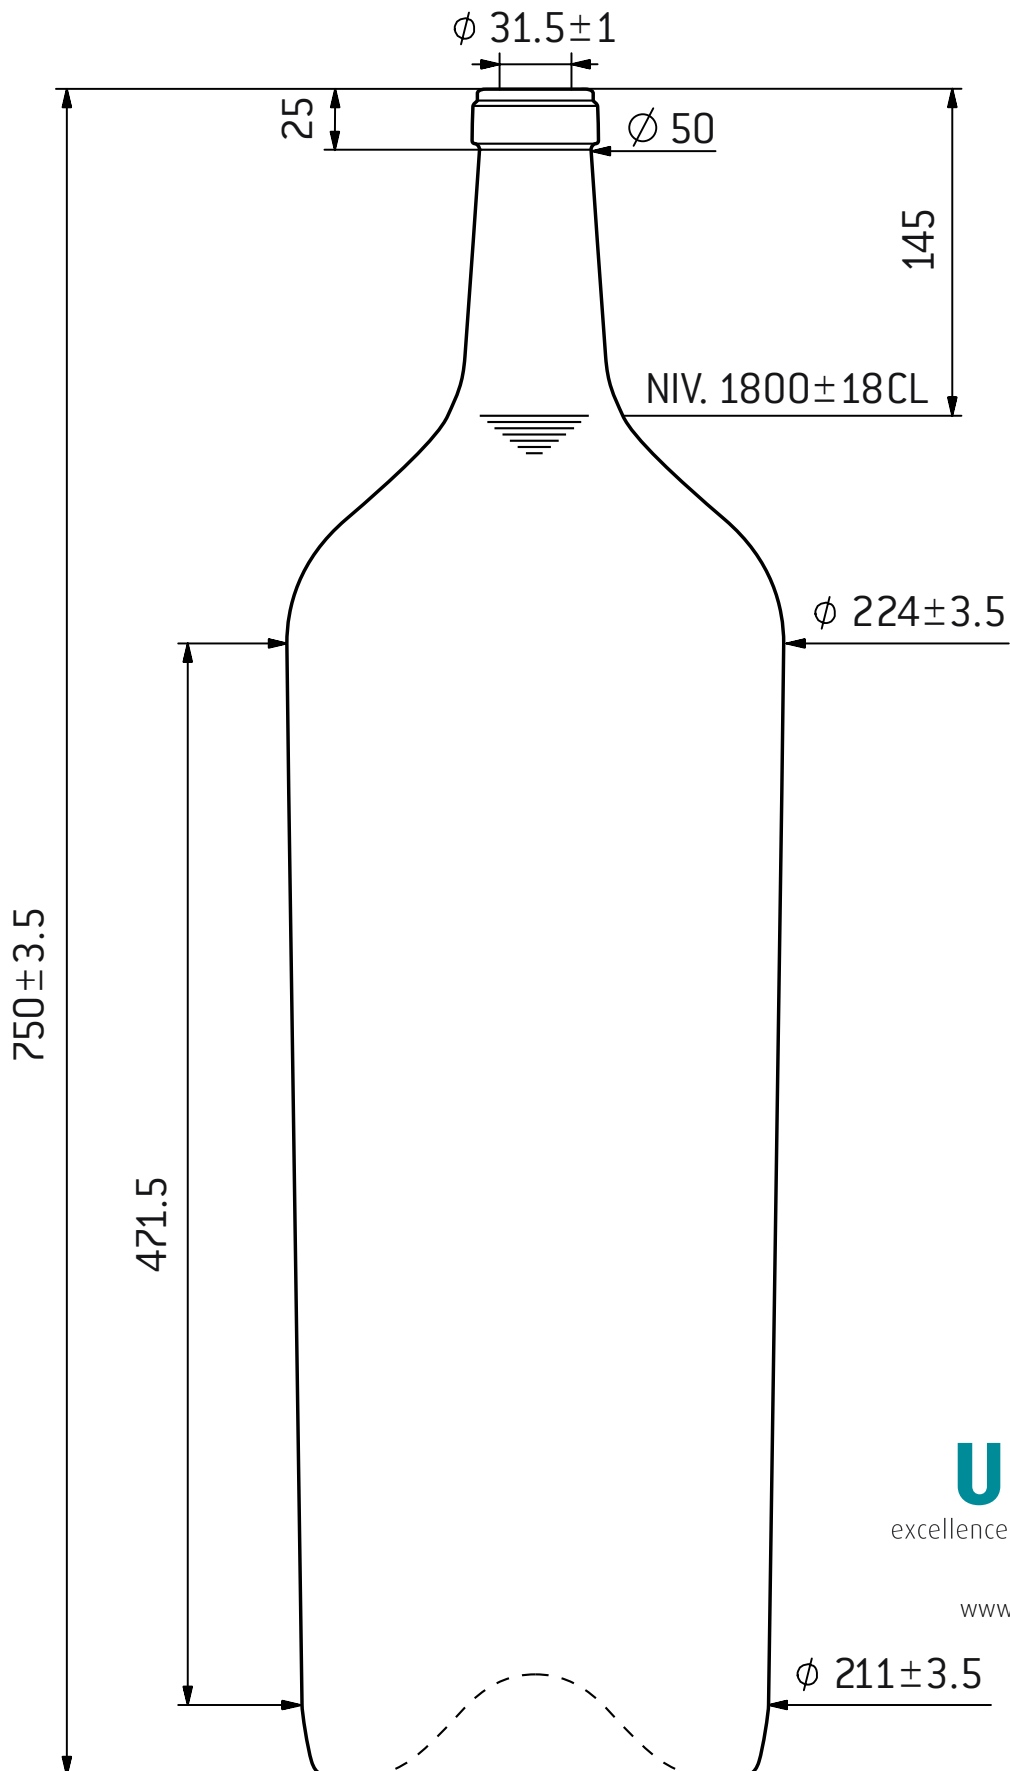

BORDEAUX BAND 1800 CL FRANZÖSISCH
BORDELAISE CETIE 1800 CL FRANÇAISE
BORDOLESE CETIE 1800 CL FRANCESE

Univèrre
excellence in glass

www.univerre-prouva.ch