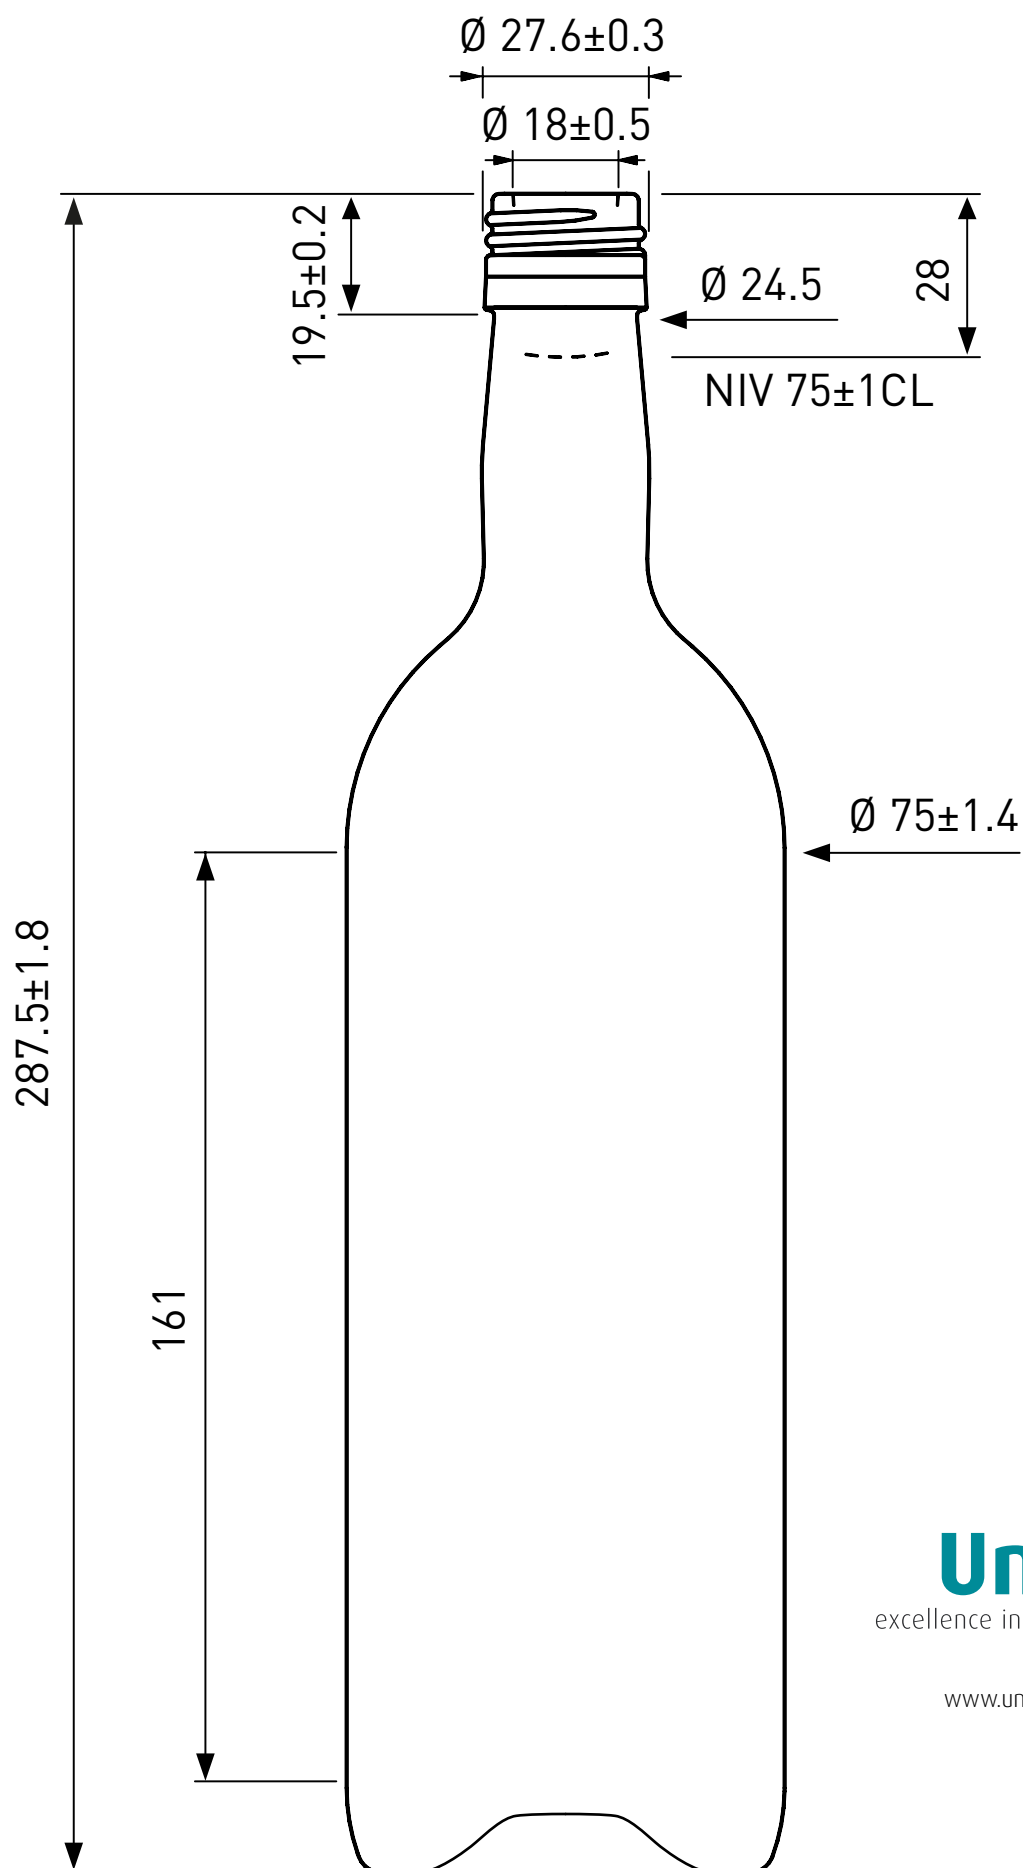

BORDEAUX BVS 75 CL WEISS  
BORDELAISE BVS 75 CL BLANC  
BORDOLESE BVS 75 CL BIANCO

**Univèrre**  
excellence in glass

[www.univerre.ch](http://www.univerre.ch)