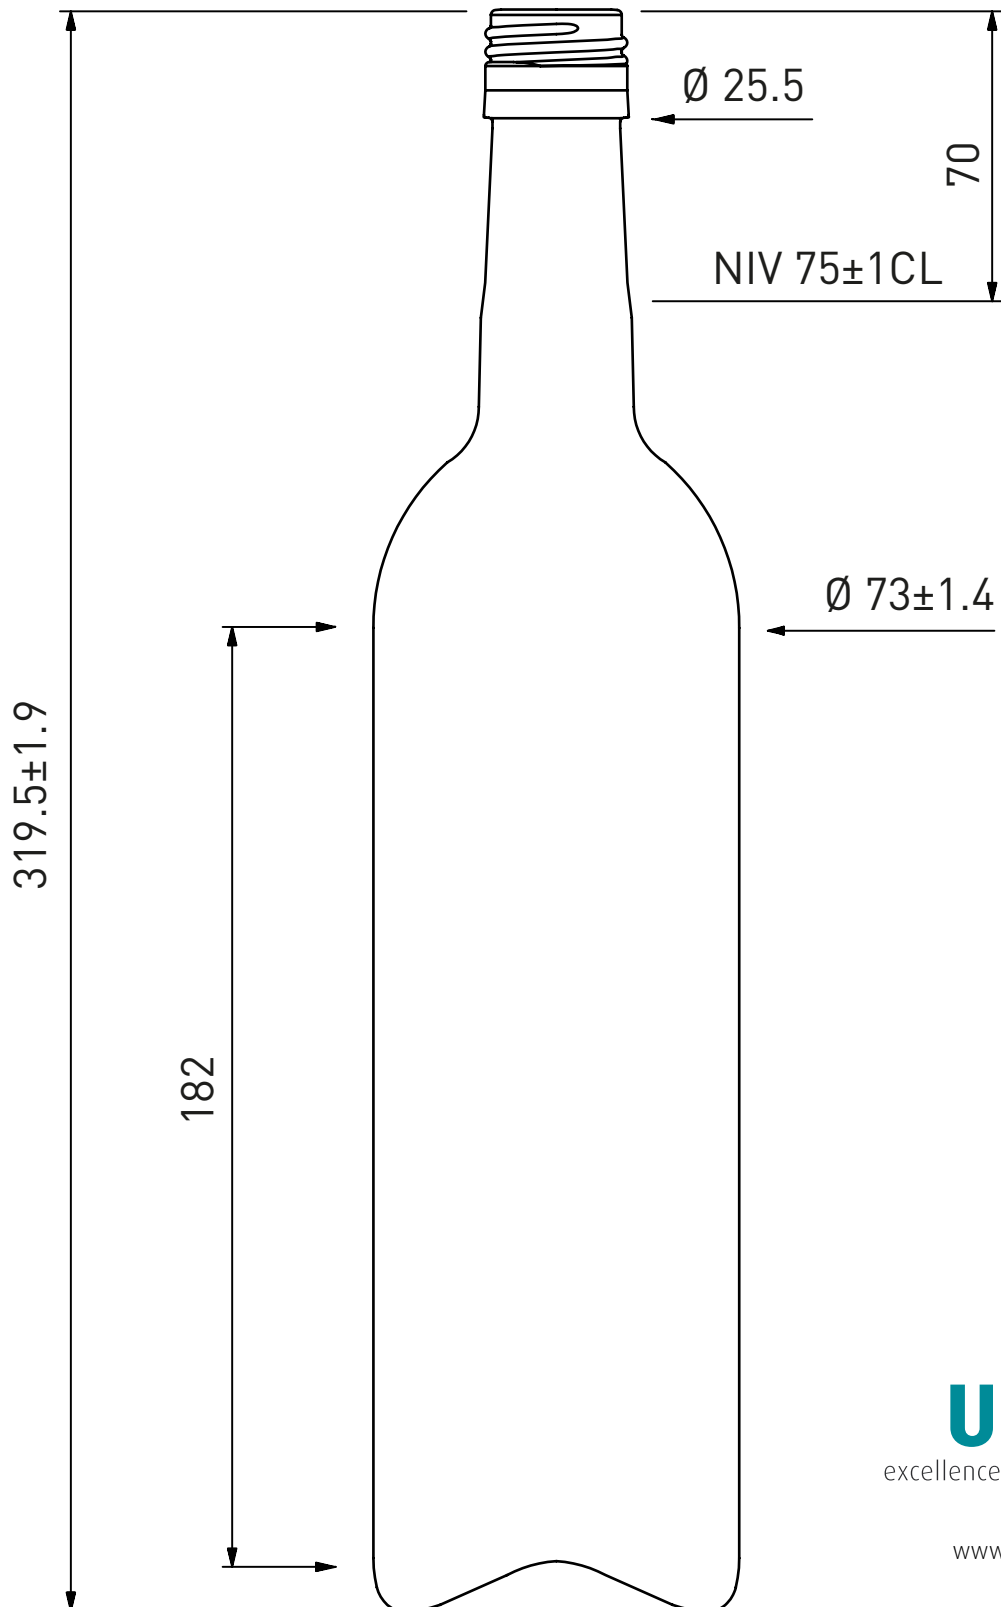

BORDEAUX BVS30H60 75 CL WEISS HARMONIE
BORDEAUX BVS30H60 75 CL BLANC HARMONIE
BORDEAUX BVS30H60 75 CL BIANCO HARMONIE

Univèrre
excellence in glass

www.univerre.ch