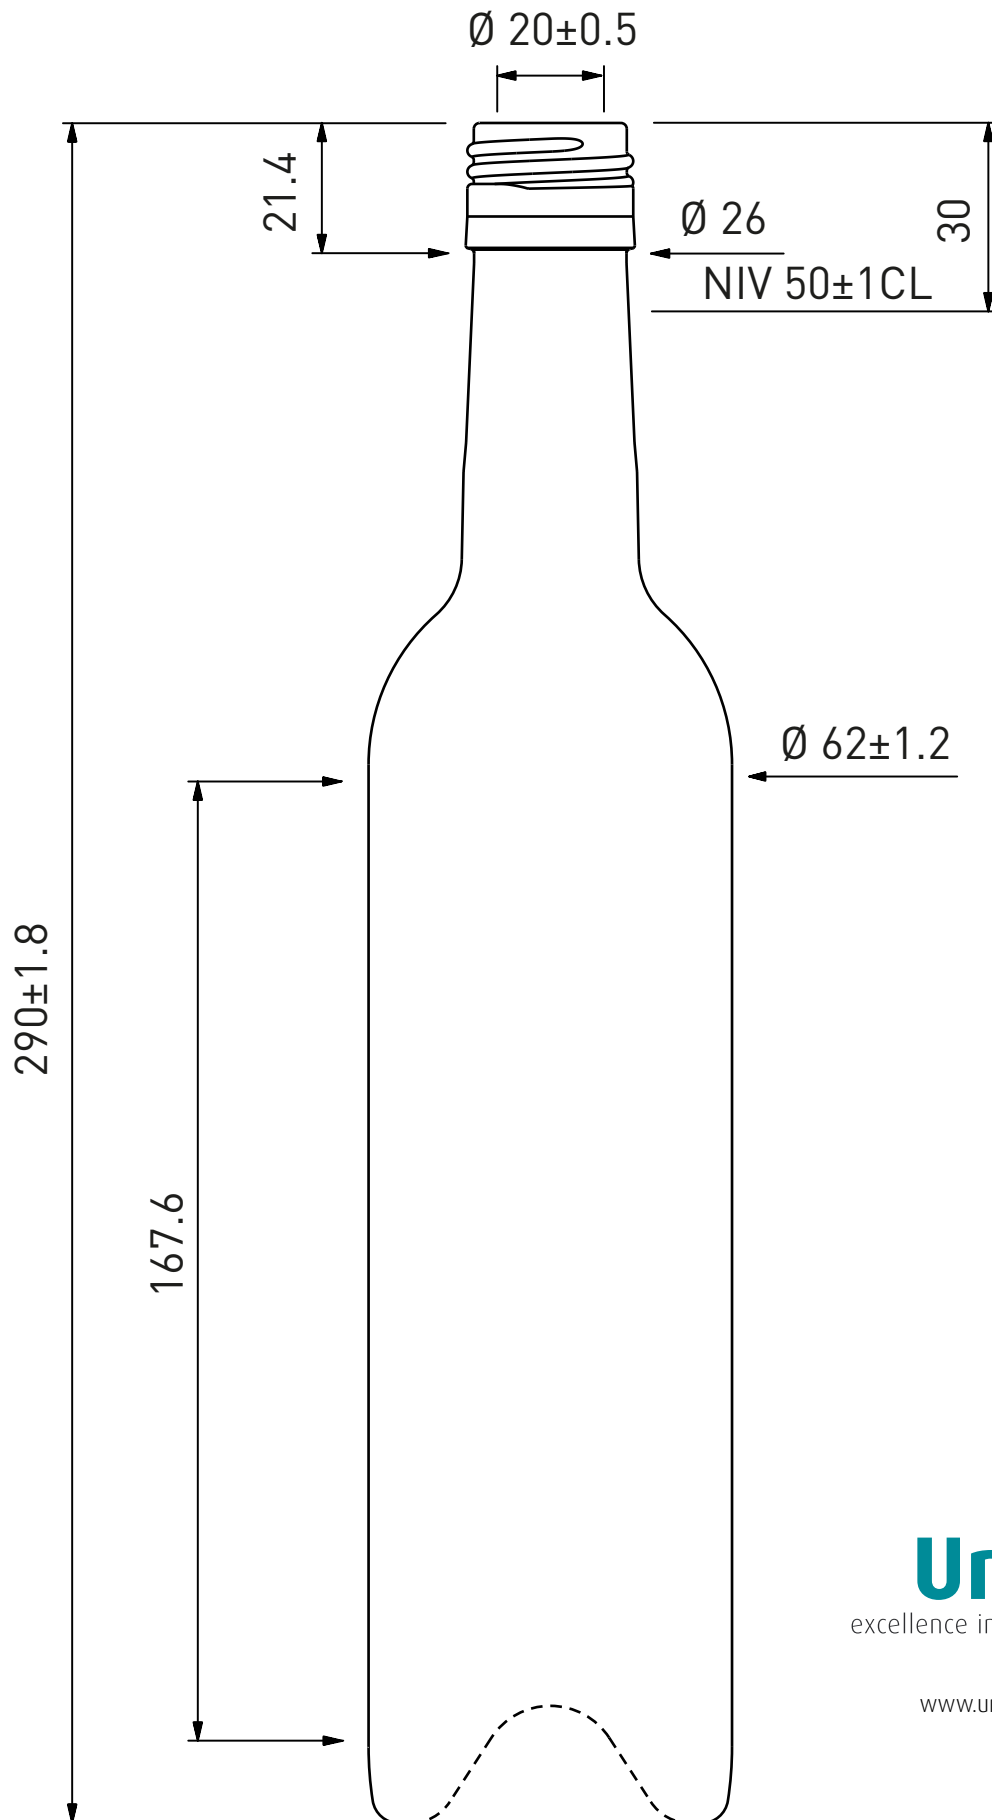

BORDEAUX BVS 30H60 50 CL GRÜN MEDIUM
BORDELAISE BVS 30H60 50 CL VERT MEDIUM
BORDOLESE BVS 30H60 50 CL VERDE MEDIUM

Univerre
excellence in glass

www.univerre-prouva.ch