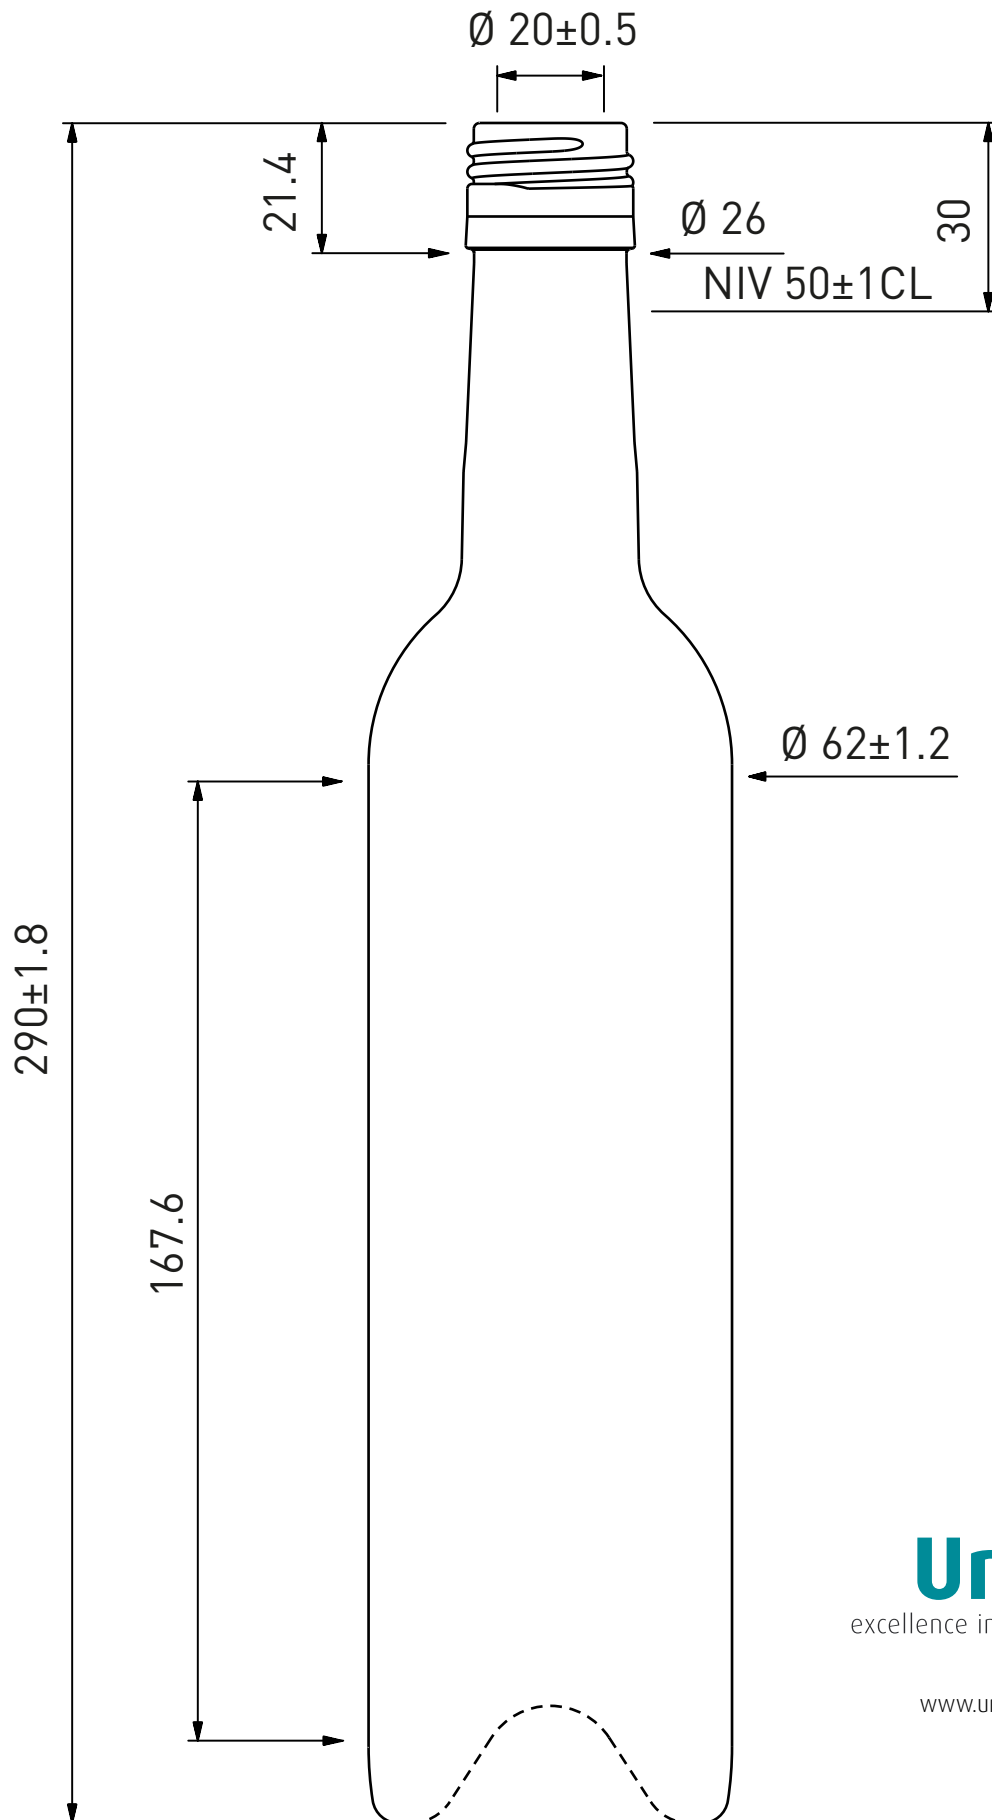

BORDEAUX BVS 30H60 50 CL WEISS MEDIUM
BORDELAISE BVS 30H60 50 CL BLANC MEDIUM
BORDOLESE BVS 30H60 50 CL BIANCO MEDIUM

Univèrre
excellence in glass

www.univerre-prouva.ch