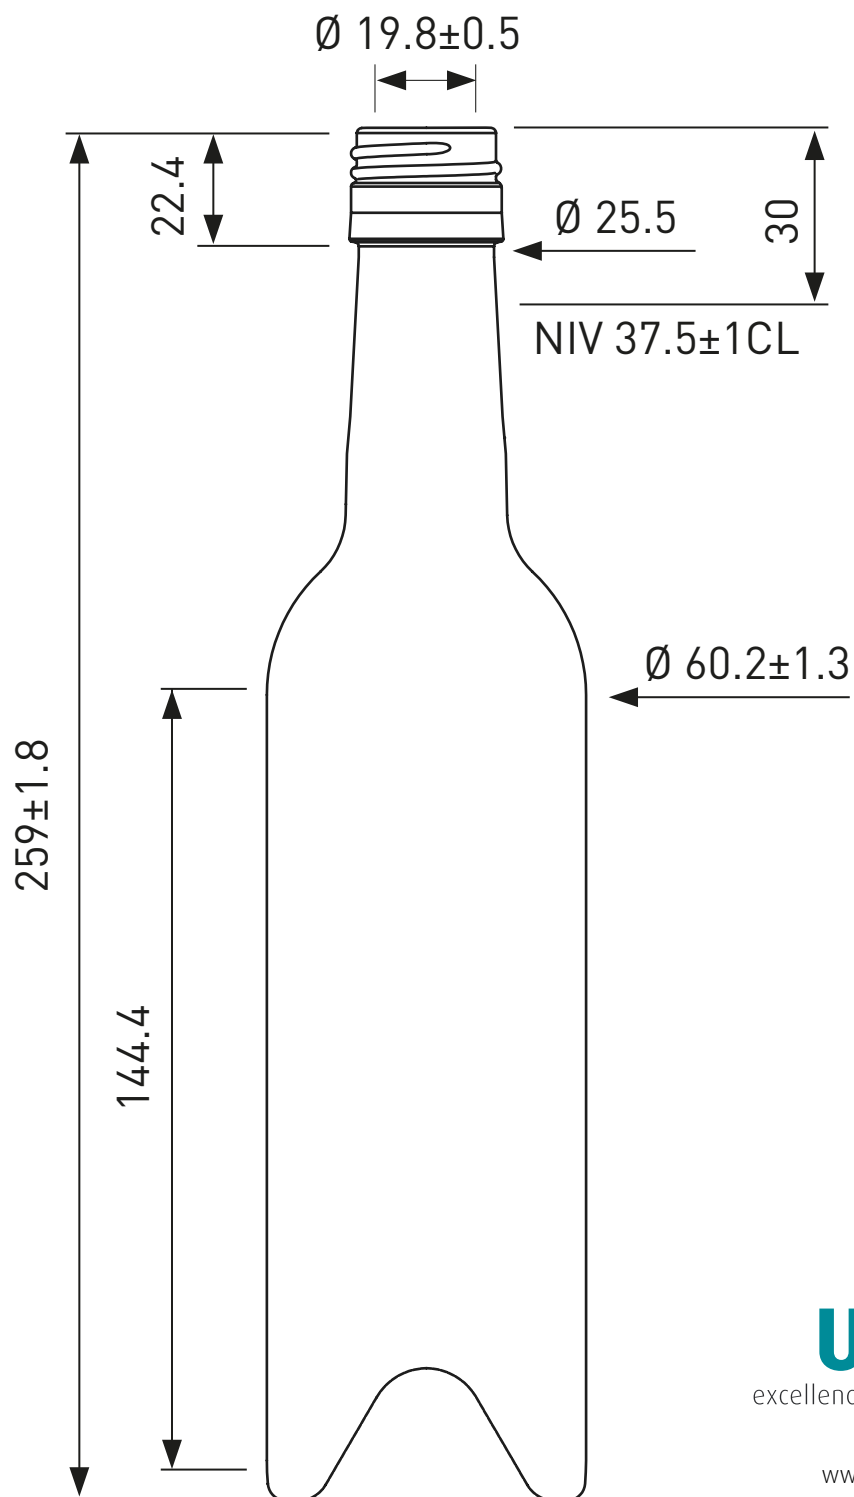

BORDEAUX BVS30H60 37.5 CL WEISS HARMONIE
BORDELAISE BVS30H60 37.5 CL BLANC HARMONIE
BORDOLESE BVS30H60 37.5 CL BIANCO HARMONIE

Univèrre
excellence in glass

www.univerre.ch