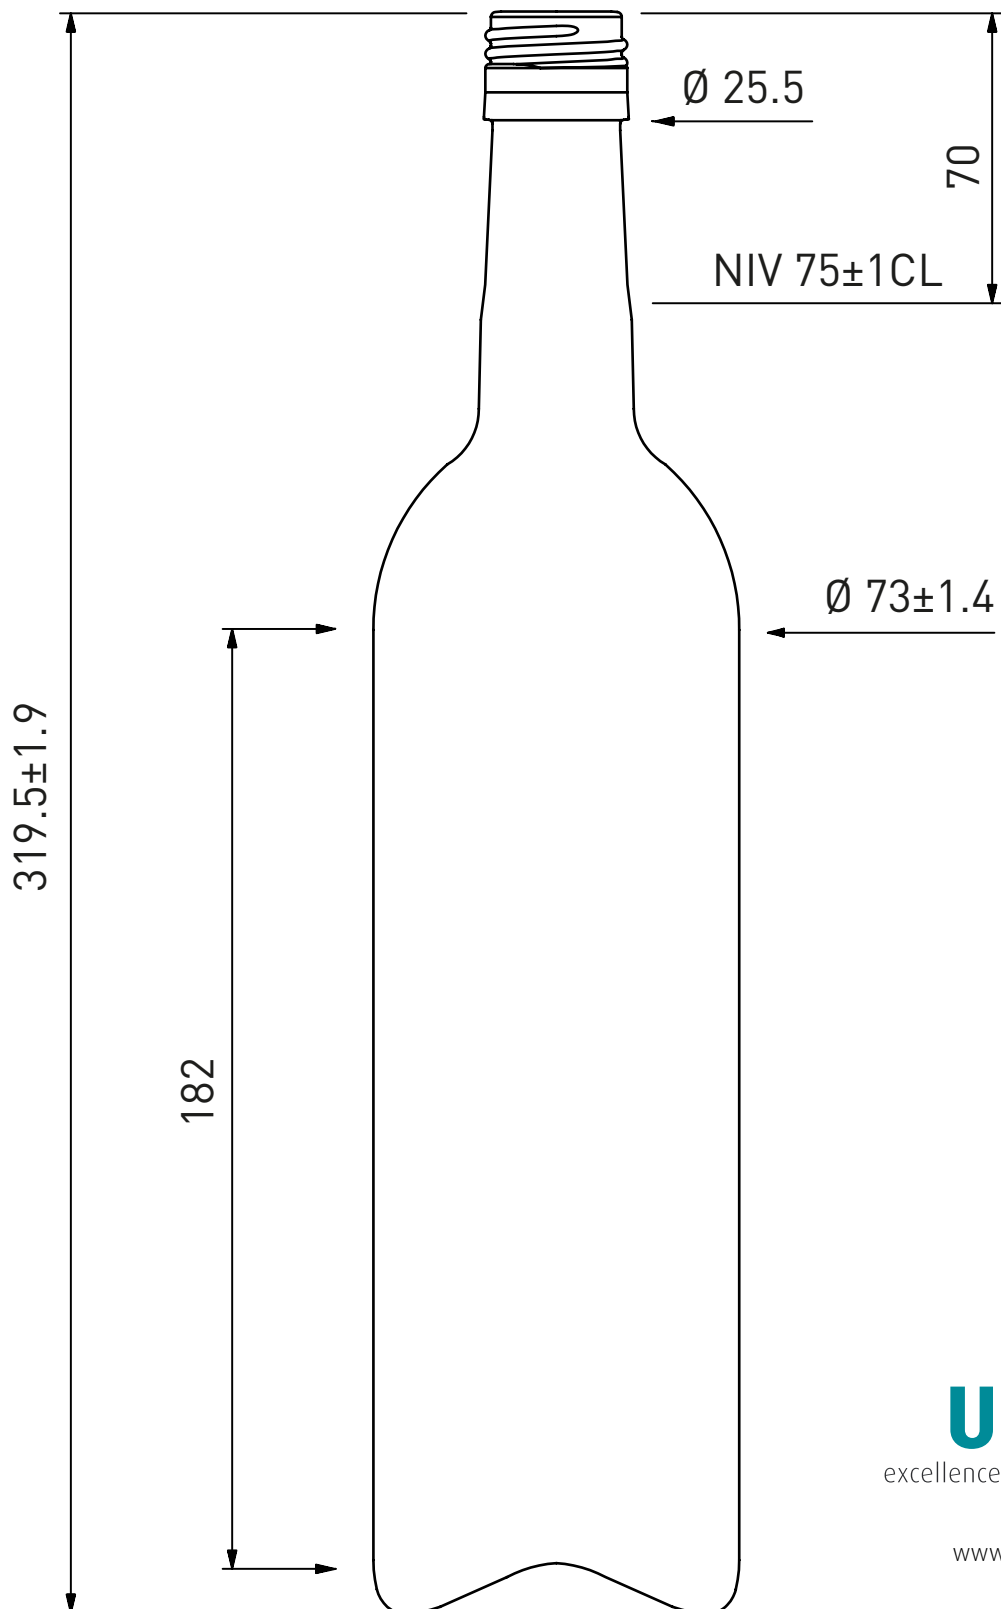

BORDEAUX BVS30H60 75 CL ANTIK HARMONIE
BORDEAUX BVS30H60 75 CL ANTIQUE HARMONIE
BORDEAUX BVS30H60 75 CL ANTICO HARMONIE

Univèrre
excellence in glass

www.univerre-prouva.ch