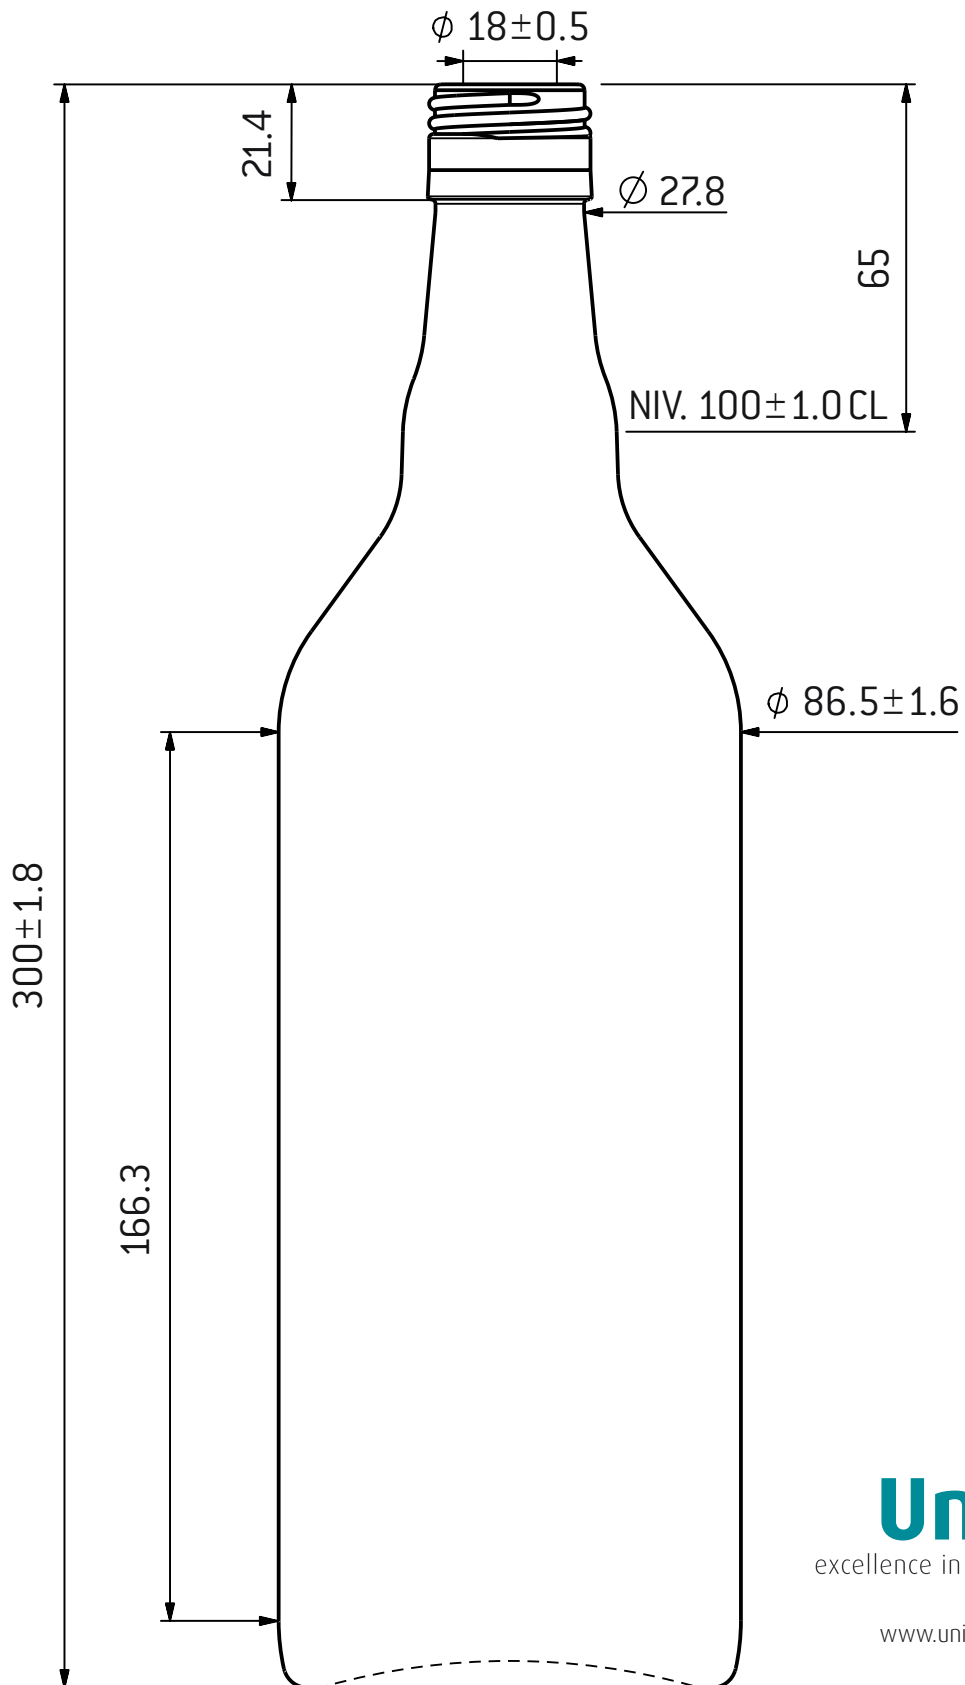

SPIRIT RUND BVP 31,5/H4 100CL
SPIRIT ROND BVP 31,5/H4 100CL
SPIRIT ROTONDO BVP 31,5/H4 100CL

Univèrre
excellence in glass

www.univerre-prouva.ch