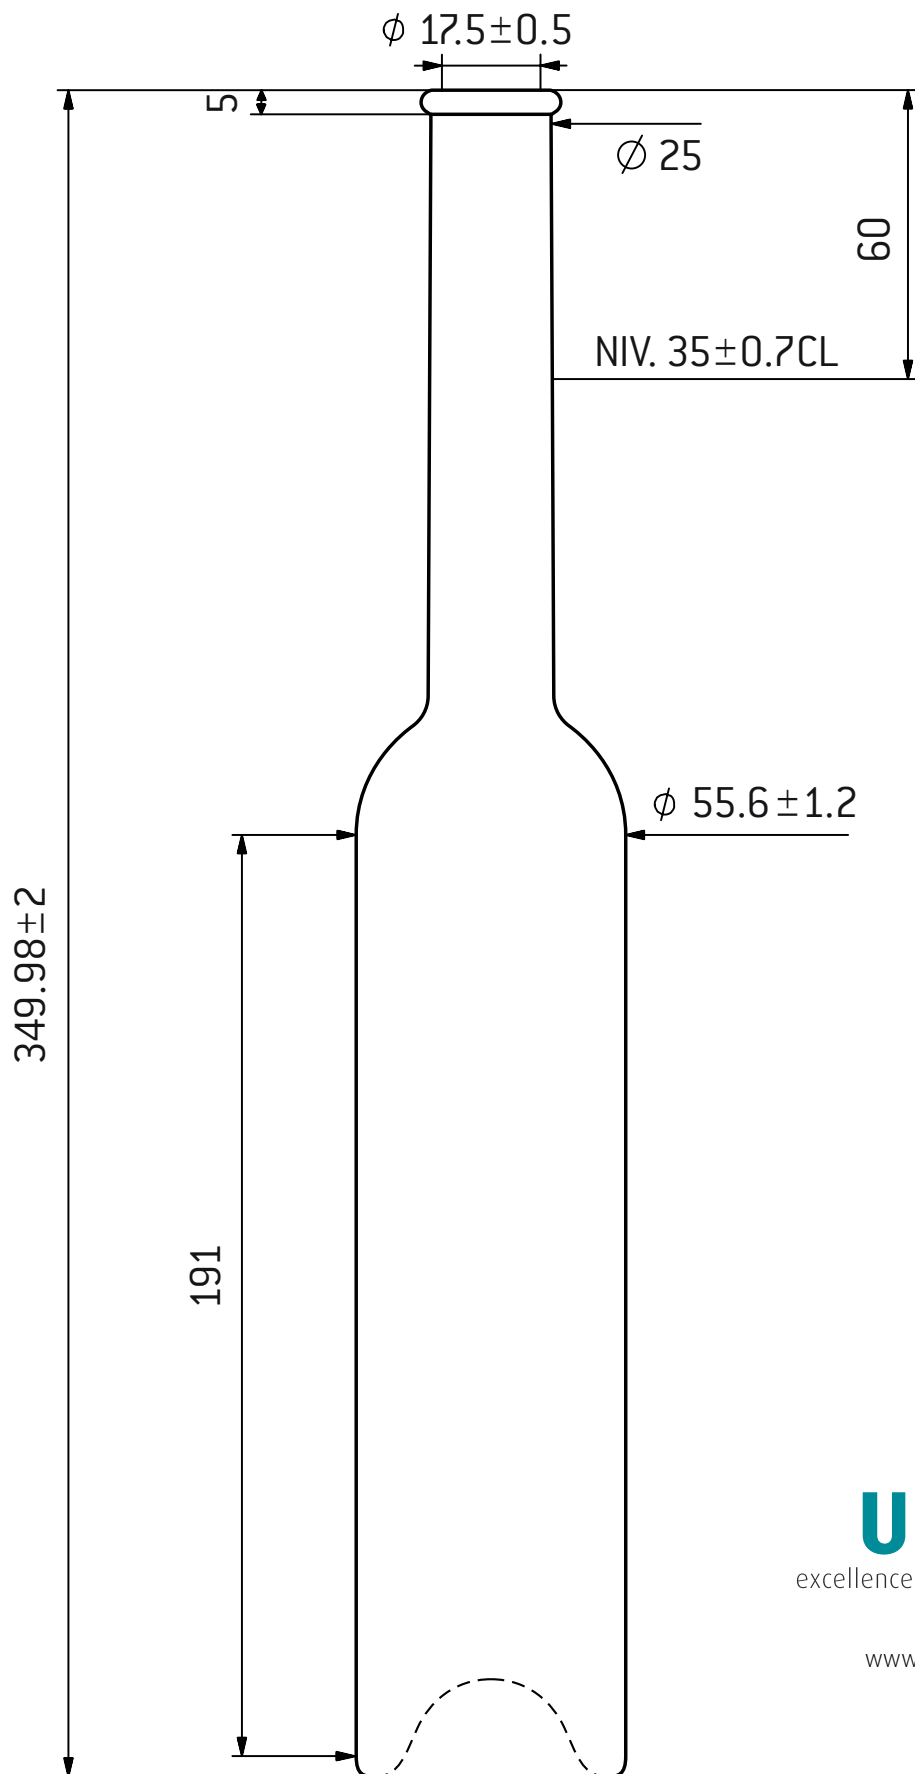

PLATIN RINGBAND 35 CL

PLATIN ANELLO 35 CL

PLATIN ANELLO 35 CL

**Univèrre**  
excellence in glass

[www.univerre-prouva.ch](http://www.univerre-prouva.ch)