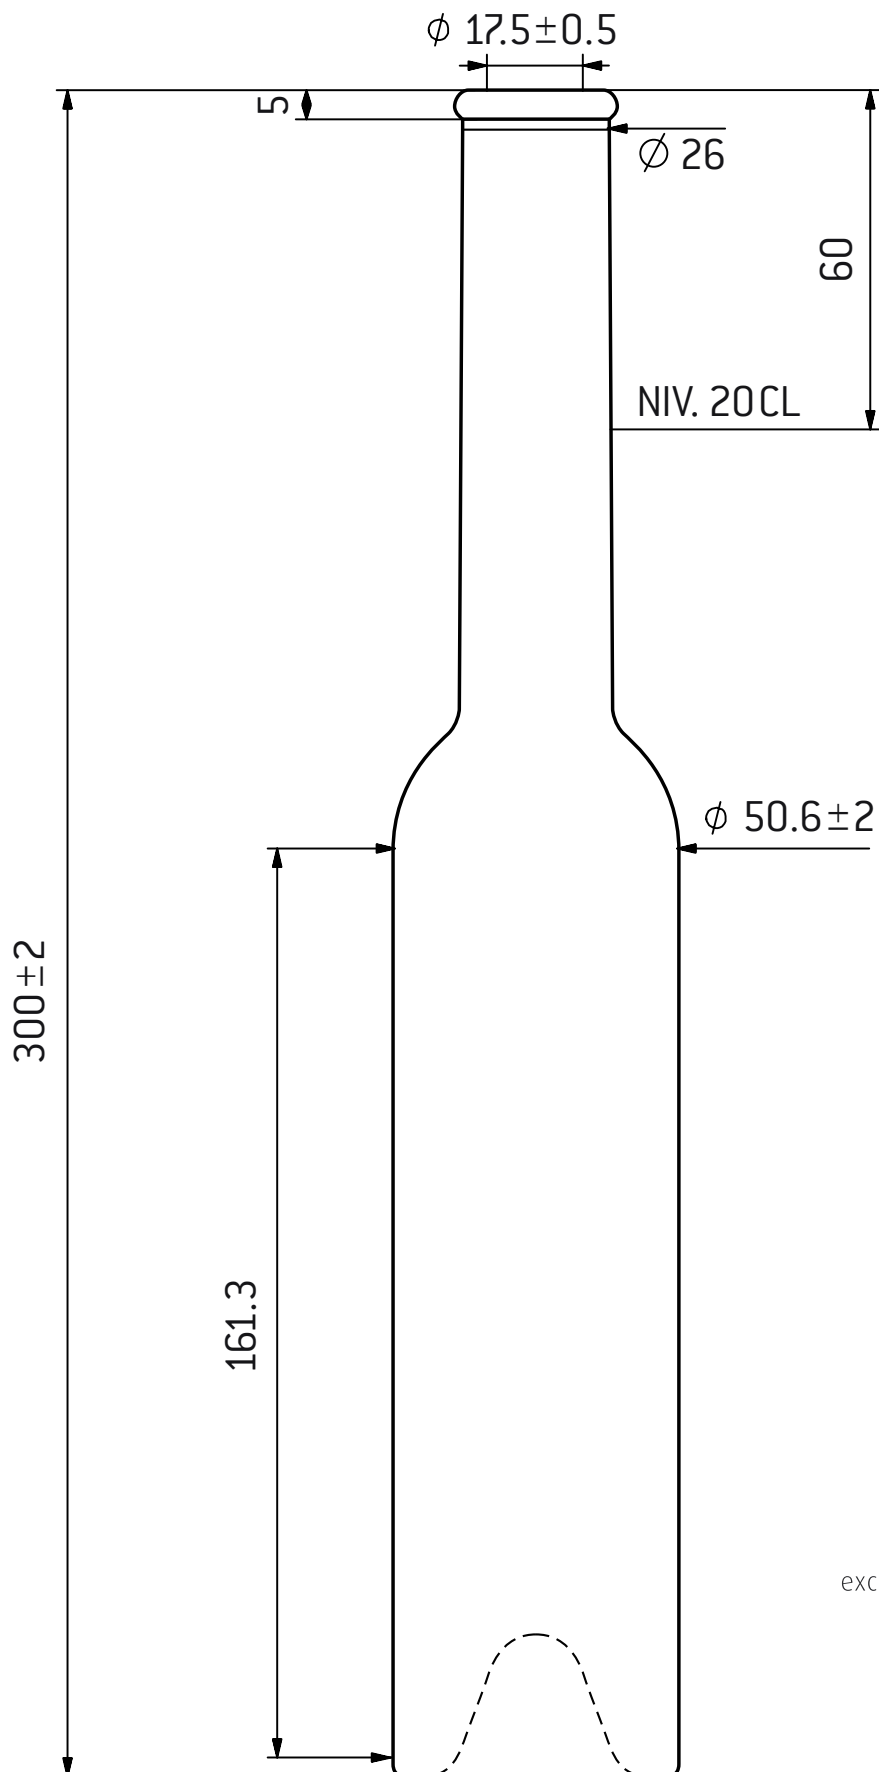

PLATIN RINGBAND 20 CL
PLATIN ANELLO 20 CL
PLATIN ANELLO 20 CL

Univèrre
excellence in glass

www.univerre-prouva.ch