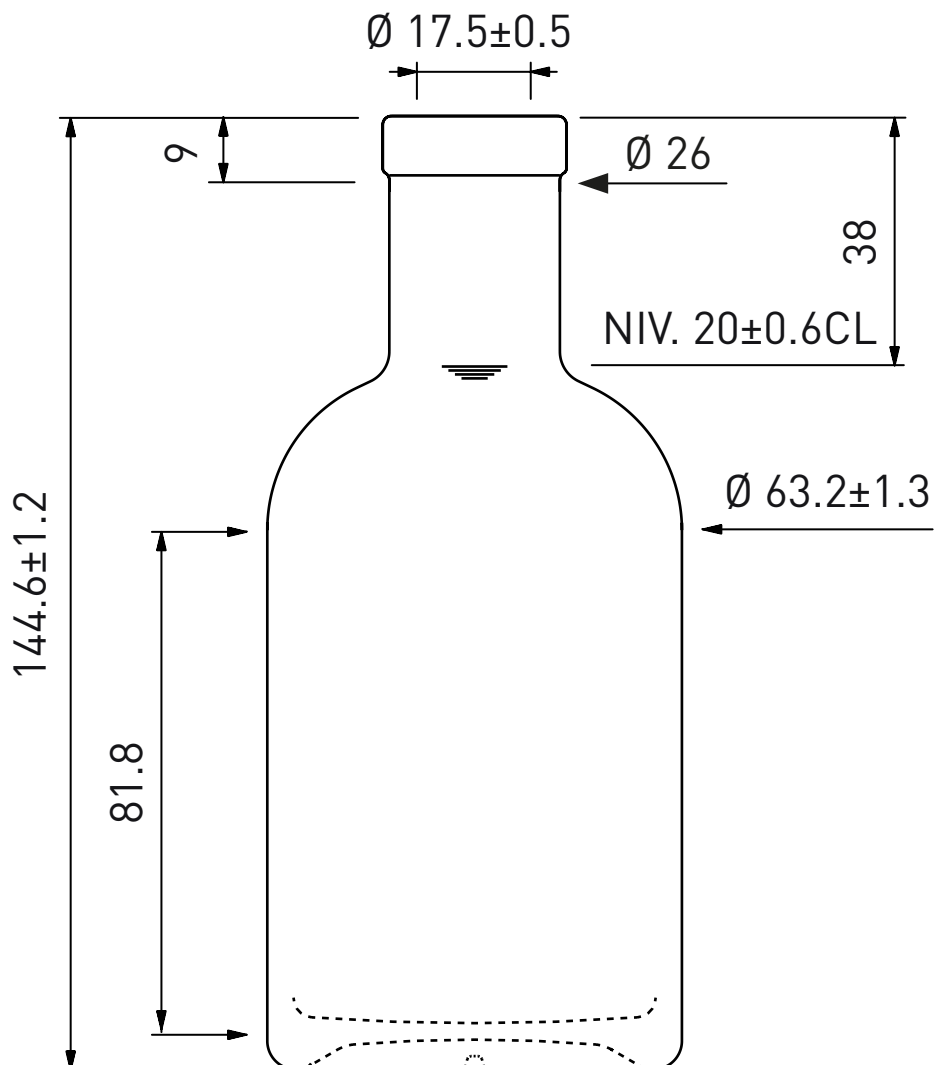

SPIRIT NOCTURNE OBERBAND 20CL WEISS
SPIRIT FASCETTA 20CL BLANC NOCTURNE
SPIRIT FASCETTA 20CL BIANCO NOCTURNE

Univèrre
excellence in glass

www.univerre.ch