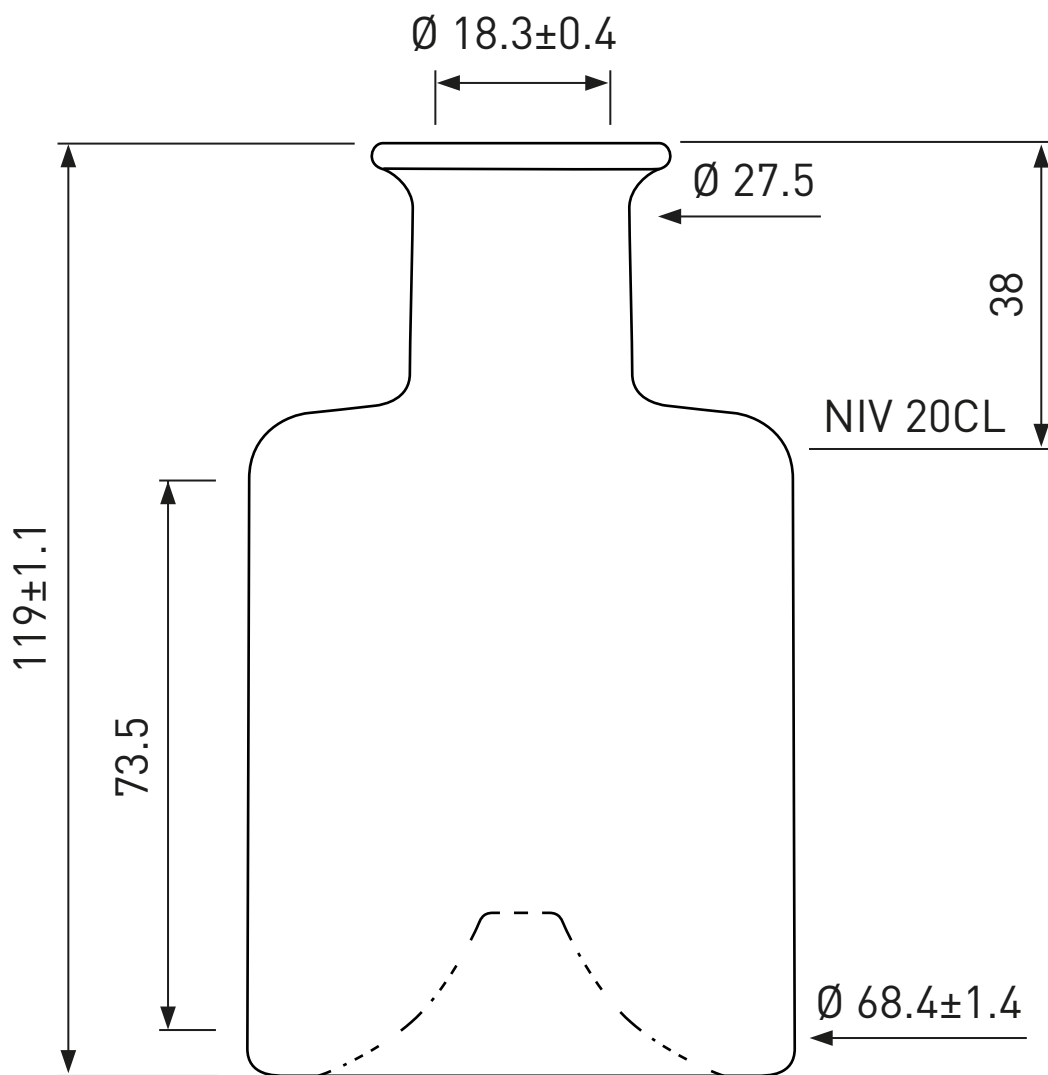

SPIRIT RINGBAND 18,5 MM WEISS 20 CL APOTHEKER  
SPIRIT BOCCA 18,5 MM 20 CL BLANC APOTHEKER  
SPIRIT BOCCA 18,5 MM 20 CL BIANCO APOTHEKER

**Univerre**  
excellence in glass

[www.univerre.ch](http://www.univerre.ch)